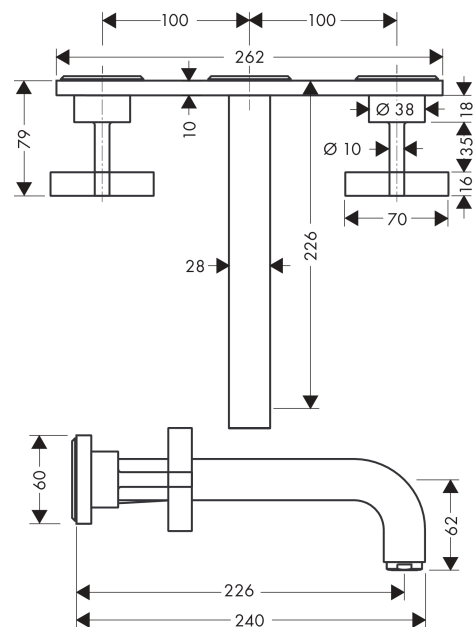

#### Merkmale

- besteht aus: 3-Loch Waschtischarmatur Unterputz für Wandmontage, Ablaufgarnitur
- Ausladung: 226 mm
- Griffvariante: Kreuz
- Strahlart: Normalstrahl
- Maximale Durchflussmenge bei 3 bar: 5 l/min
- Keramikventile heiss/kalt 180°
- unverschliessbare Ablaufgarnitur
- Geräuschgruppe: I
- Durchflussklasse: A
- P-IX 9380/IA

### Technologie

### Produktabbildung

### Maßzeichnung