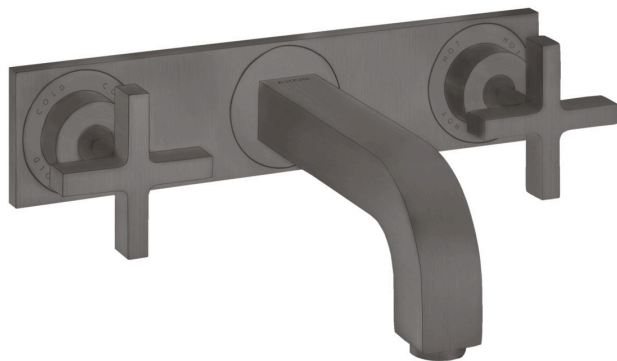

AXOR Citterio

3-Loch Waschtischarmatur Unterputz für Wandmontage mit Auslauf 226 mm, Kreuzgriffen und Platte

Oberfläche: **Brushed Black Chrome** Artikelnummer: **39144340**

Beschreibung

Merkmale

- besteht aus: 3-Loch Waschtischarmatur Unterputz für Wandmontage, Ablaufgarnitur
- Ausladung: 226 mm
- Griffvariante: Kreuz
- Strahlart: Normalstrahl
- Maximale Durchflussmenge bei 3 bar: 5 l/min
- Keramikventile heiss/kalt 180°
- unverschliessbare Ablaufgarnitur
- Geräuschgruppe: I
- Durchflussklasse: A
- P-IX 9380/IA

Artikeldetails

TEAM-Nr. 757553.284
Preis exkl. MwSt. 1406.00 CHF

Technologie

Zertifikate / Nachhaltigkeit

Produktabbildung