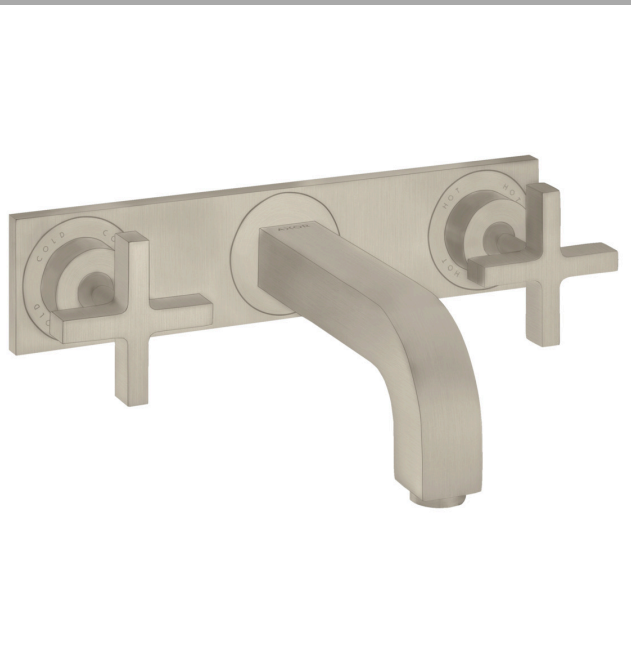

AXOR Citterio

3-Loch Waschtischarmatur Unterputz für Wandmontage mit Auslauf 226 mm, Kreuzgriffen und Platte

Oberfläche: **Brushed Nickel** Artikelnummer: **39144820**

Beschreibung

Merkmale

- besteht aus: 3-Loch Waschtischarmatur Unterputz für Wandmontage, Ablaufgarnitur
- Ausladung: 226 mm
- Griffvariante: Kreuz
- Strahlart: Normalstrahl
- Maximale Durchflussmenge bei 3 bar: 5 l/min
- Keramikventile heiss/kalt 180°
- unverschliessbare Ablaufgarnitur
- Geräuschgruppe: I
- Durchflussklasse: A
- P-IX 9380/IA

Artikeldetails

TEAM-Nr. 757553.587
Preis exkl. MwSt. 1406.00 CHF

Technologie

Zertifikate / Nachhaltigkeit

Produktabbildung