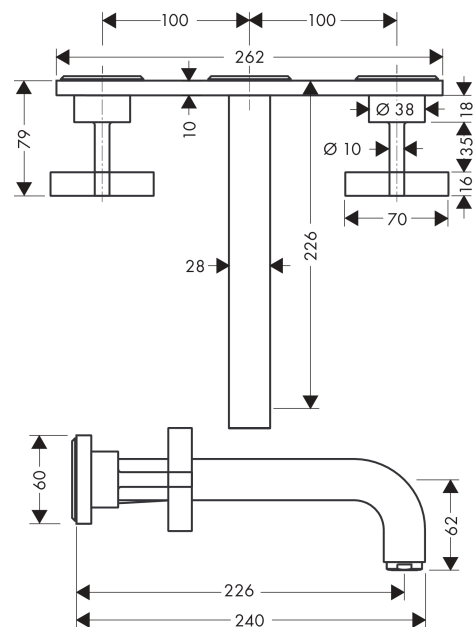

##### Merkmale

- besteht aus: 3-Loch Waschtischarmatur Unterputz für Wandmontage, Ablaufgarnitur
- Ausladung: 226 mm
- Griffvariante: Kreuz
- Strahlart: Normalstrahl
- Maximale Durchflussmenge bei 3 bar: 5 l/min
- Keramikventile heiss/kalt 180°
- unverschliessbare Ablaufgarnitur
- Geräuschgruppe: I
- Durchflussklasse: A
- P-IX 9380/IA

#### Produktabbildung

#### Maßzeichnung