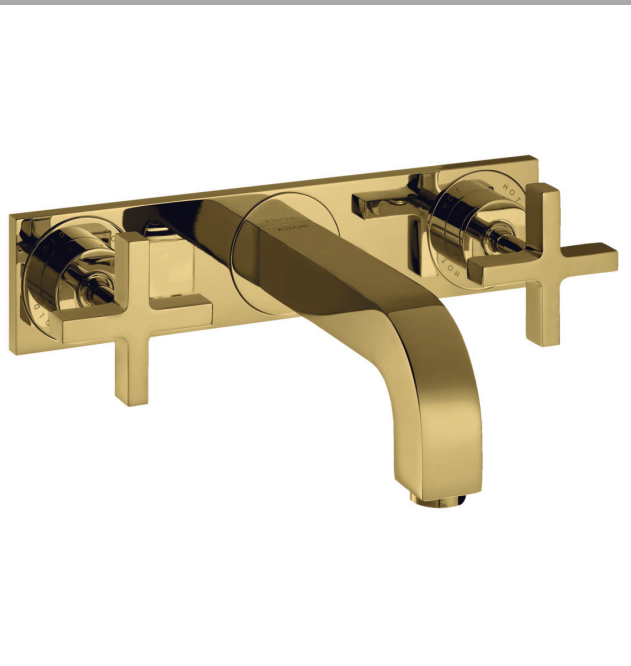

AXOR Citterio

3-Loch Waschtischarmatur Unterputz für Wandmontage mit Auslauf 226 mm, Kreuzgriffen und Platte

Oberfläche: **Polished Gold Optic** Artikelnummer: **39144990**

Beschreibung

Merkmale

- besteht aus: 3-Loch Waschtischarmatur Unterputz für Wandmontage, Ablaufgarnitur
- Ausladung: 226 mm
- Griffvariante: Kreuz
- Strahlart: Normalstrahl
- Maximale Durchflussmenge bei 3 bar: 5 l/min
- Keramikventile heiss/kalt 180°
- unverschliessbare Ablaufgarnitur
- Geräuschgruppe: I
- Durchflussklasse: A
- P-IX 9380/IA

Artikeldetails

TEAM-Nr. 757553.766

Preis exkl. MwSt. 1406.00 CHF

Technologie

Zertifikate / Nachhaltigkeit

Produktabbildung