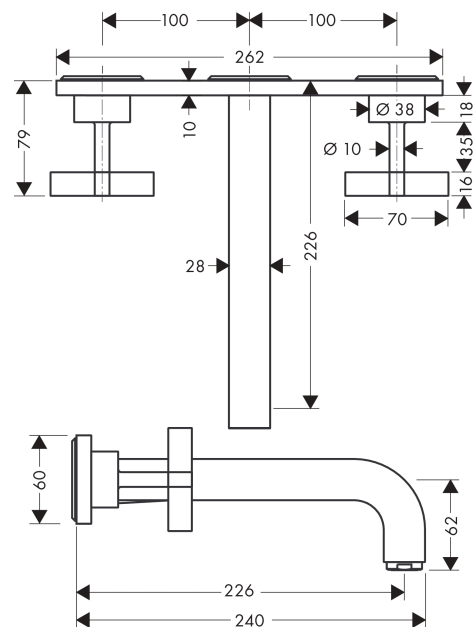

AXOR Citterio

3-Loch Waschtischarmatur Unterputz für Wandmontage mit Auslauf 226 mm, Kreuzgriffen und Platte

Oberfläche: **Polished Gold Optic** Artikelnummer: **39144990**

Beschreibung

Merkmale

- besteht aus: 3-Loch Waschtischarmatur Unterputz für Wandmontage, Ablaufgarnitur
- Ausladung: 226 mm
- Griffvariante: Kreuz
- Strahlart: Normalstrahl
- Maximale Durchflussmenge bei 3 bar: 5 l/min
- Keramikventile heiss/kalt 180°
- unverschliessbare Ablaufgarnitur
- Geräuschgruppe: I
- Durchflussklasse: A
- P-IX 9380/IA

Artikeldetails

TEAM-Nr. 757553.766

Preis exkl. MwSt. 1406.00 CHF

Technologie

Zertifikate / Nachhaltigkeit

Produktabbildung

Maßzeichnung

Durchflussdiagramm