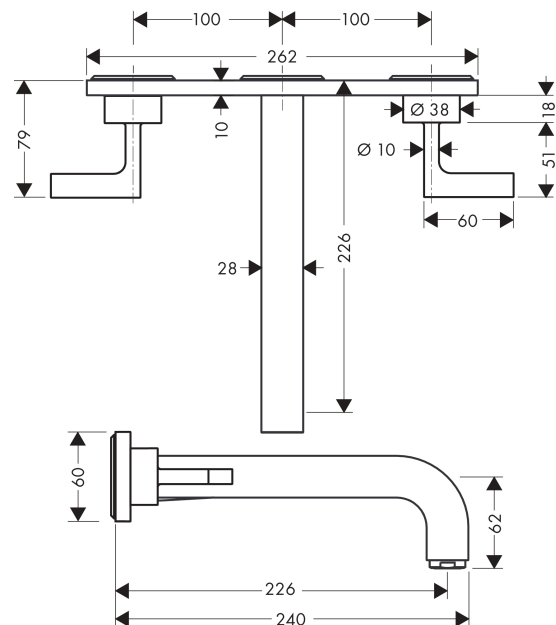

AXOR Citterio

3-Loch Waschtischarmatur Unterputz für Wandmontage mit Auslauf 226 mm, Hebelgriffen und Platte

Oberfläche: **Polished Black Chrome** Artikelnummer: **39148330**

Beschreibung

Merkmale

- besteht aus: 3-Loch Waschtischarmatur Unterputz für Wandmontage, Ablaufgarnitur
- Ausladung: 226 mm
- Griffvariante: Hebel
- Strahlart: Normalstrahl
- Maximale Durchflussmenge bei 3 bar: 5 l/min
- Keramikventile heiss/kalt 90°
- unverschliessbare Ablaufgarnitur
- Geräuschgruppe: I
- Durchflussklasse: A
- P-IX 9380/IA

Artikeldetails

Preis exkl. MwSt.

1406.00 CHF

Technologie

Zertifikate / Nachhaltigkeit

Produktabbildung

Maßzeichnung

Durchflussdiagramm