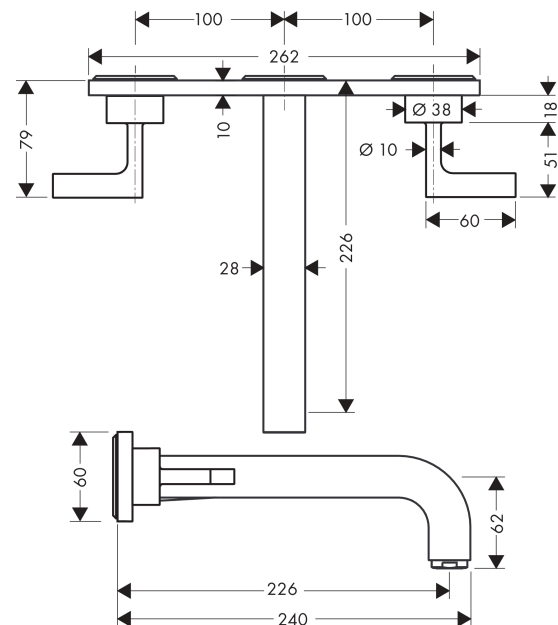

AXOR Citterio

3-Loch Waschtischarmatur Unterputz für Wandmontage mit Auslauf 226 mm, Hebelgriffen und Platte

Oberfläche: **Brushed Black Chrome** Artikelnummer: **39148340**

Beschreibung

Merkmale

- besteht aus: 3-Loch Waschtischarmatur Unterputz für Wandmontage, Ablaufgarnitur
- Ausladung: 226 mm
- Griffvariante: Hebel
- Strahlart: Normalstrahl
- Maximale Durchflussmenge bei 3 bar: 5 l/min
- Keramikventile heiss/kalt 90°
- unverschliessbare Ablaufgarnitur
- Geräuschgruppe: I
- Durchflussklasse: A
- P-IX 9380/IA

Artikeldetails

Preis exkl. MwSt.

1406.00 CHF

Technologie

Zertifikate / Nachhaltigkeit

Produktabbildung

Maßzeichnung

Durchflussdiagramm