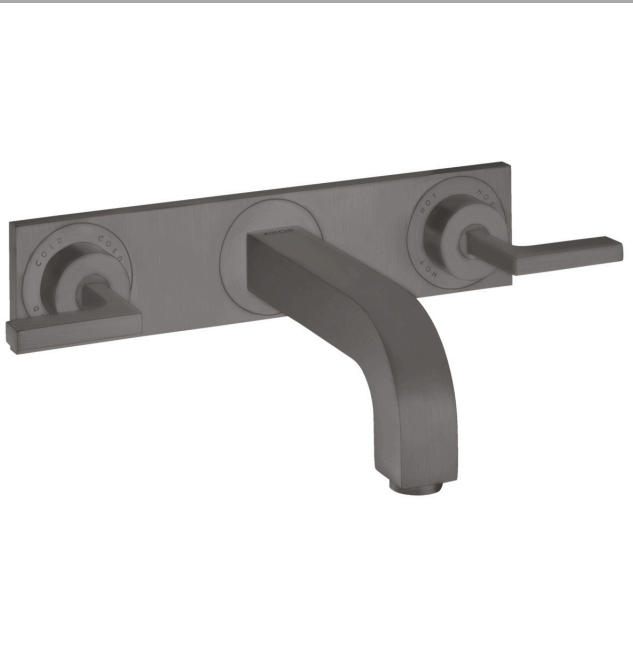

AXOR Citterio

3-Loch Waschtischarmatur Unterputz für Wandmontage mit Auslauf 226 mm, Hebelgriffen und Platte

Oberfläche: **Brushed Black Chrome** Artikelnummer: **39148340**

Beschreibung

Merkmale

- besteht aus: 3-Loch Waschtischarmatur Unterputz für Wandmontage, Ablaufgarnitur
- Ausladung: 226 mm
- Griffvariante: Hebel
- Strahlart: Normalstrahl
- Maximale Durchflussmenge bei 3 bar: 5 l/min
- Keramikventile heiss/kalt 90°
- unverschliessbare Ablaufgarnitur
- Geräuschgruppe: I
- Durchflussklasse: A
- P-IX 9380/IA

Artikeldetails

Preis exkl. MwSt.

1406.00 CHF

Technologie

Zertifikate / Nachhaltigkeit

Produktabbildung