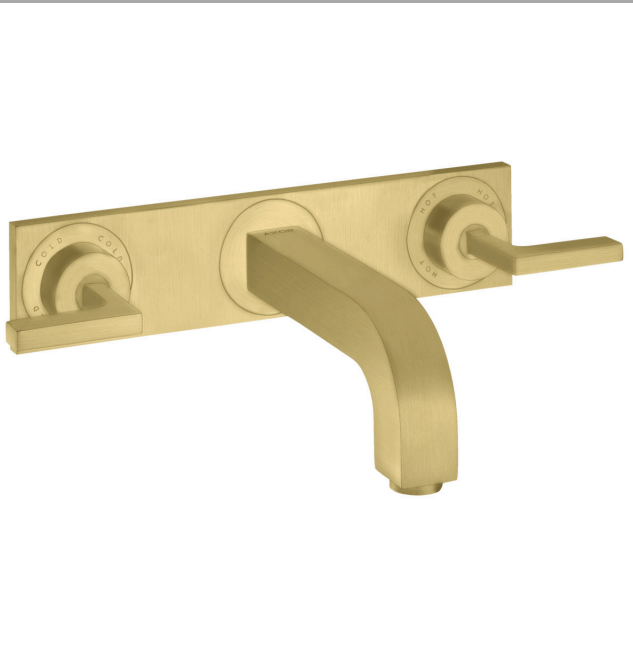

AXOR Citterio

3-Loch Waschtischarmatur Unterputz für Wandmontage mit Auslauf 226 mm, Hebelgriffen und Platte

Oberfläche: **Brushed Brass** Artikelnummer: **39148950**

Beschreibung

Merkmale

- besteht aus: 3-Loch Waschtischarmatur Unterputz für Wandmontage, Ablaufgarnitur
- Ausladung: 226 mm
- Griffvariante: Hebel
- Strahlart: Normalstrahl
- Maximale Durchflussmenge bei 3 bar: 5 l/min
- Keramikventile heiss/kalt 90°
- unverschliessbare Ablaufgarnitur
- Geräuschgruppe: I
- Durchflussklasse: A
- P-IX 9380/IA

Artikeldetails

Preis exkl. MwSt.

1406.00 CHF

Technologie

Zertifikate / Nachhaltigkeit

Produktabbildung