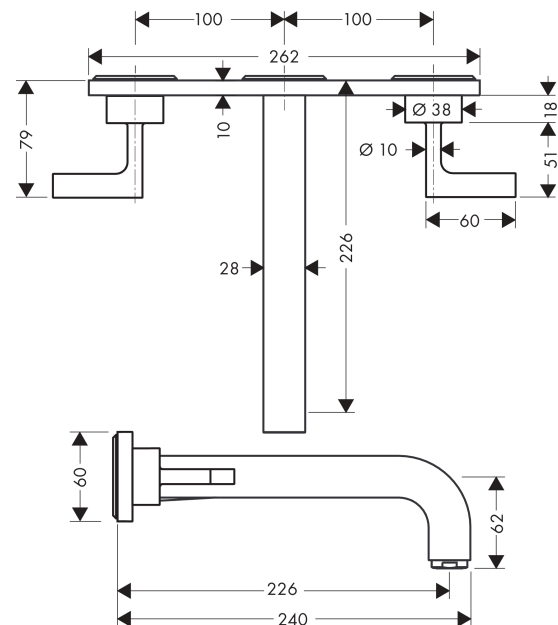

AXOR Citterio

3-Loch Waschtischarmatur Unterputz für Wandmontage mit Auslauf 226 mm, Hebelgriffen und Platte

Oberfläche: **Brushed Brass** Artikelnummer: **39148950**

Beschreibung

Merkmale

- besteht aus: 3-Loch Waschtischarmatur Unterputz für Wandmontage, Ablaufgarnitur
- Ausladung: 226 mm
- Griffvariante: Hebel
- Strahlart: Normalstrahl
- Maximale Durchflussmenge bei 3 bar: 5 l/min
- Keramikventile heiss/kalt 90°
- unverschliessbare Ablaufgarnitur
- Geräuschgruppe: I
- Durchflussklasse: A
- P-IX 9380/IA

Artikeldetails

Preis exkl. MwSt.

1406.00 CHF

Technologie

Zertifikate / Nachhaltigkeit

Produktabbildung

Maßzeichnung

Durchflussdiagramm