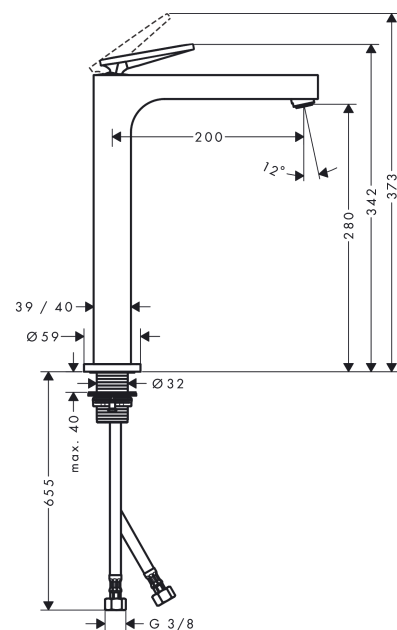

AXOR Citterio Einhebel-Waschtischmischer 280 mit Hebelgriff für Aufsatzwaschtische mit Ablaufgarnitur - Rautenschliff

Oberfläche: **Brushed Gold Optic** Artikelnummer: **39151250**

Beschreibung

Merkmale

- besteht aus: Einhebel-Waschtischmischer, Ablaufgarnitur
- ComfortZone: 280
- Ausladung: 200 mm
- Auslaufhöhe: 280 mm
- Griffvariante: Hebel
- Strahlart: Normalstrahl
- Maximale Durchflussmenge bei 3 bar: 5 l/min
- Keramikmischsystem
- unverschliessbare Ablaufgarnitur
- Geräuschgruppe: I
- Durchflussklasse: O
- SVGW 2112-7069
- PA-IX 17509/IO

Artikeldetails

TEAM-Nr. 757919.997

Preis exkl. MwSt. 1455.00 CHF

Technologie

Designpreise

Zertifikate / Nachhaltigkeit

Produktabbildung

Maßzeichnung

AXOR Citterio
Einhebel-Waschtischmischer 280 mit Hebelgriff für Aufsatzwaschtische mit Ablaufgarnitur -
Rautenschliff
 Oberfläche: **Brushed Gold Optic** Artikelnummer: **39151250**

Durchflussdiagramm