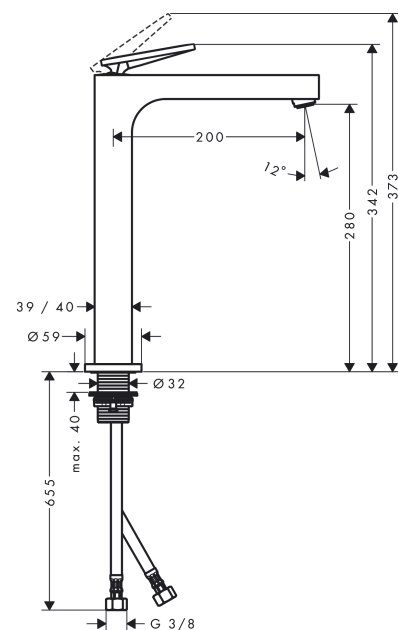

### Maßzeichnung

**AXOR Citterio**

**Einhebel-Waschtischmischer 280 mit Hebelgriff für Aufsatzwaschtische mit Ablaufgarnitur - Rautenschliff**

Oberfläche: **Polished Black Chrome** Artikelnummer: **39151330**