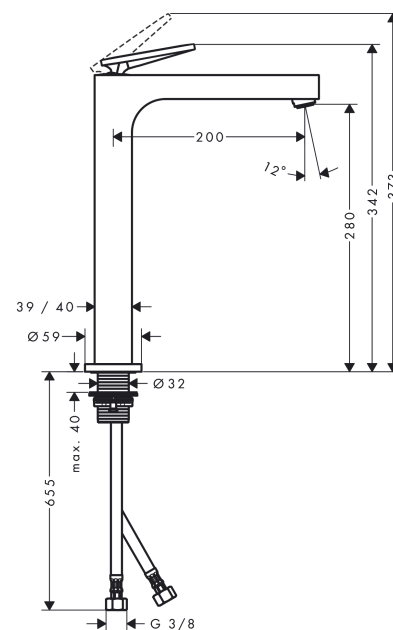

- besteht aus: Einhebel-Waschtischmischer, Ablaufgarnitur
- ComfortZone: 280
- Ausladung: 200 mm
- Auslaufhöhe: 280 mm
- Griffvariante: Hebel
- Strahlart: Normalstrahl
- Maximale Durchflussmenge bei 3 bar: 5 l/min
- Keramikmischsystem
- unverschliessbare Ablaufgarnitur
- Geräuschgruppe: I
- Durchflussklasse: O
- SVGW 2112-7069
- PA-IX 17509/IO

Artikeldetails

TEAM-Nr. 757919.531
Preis exkl. MwSt. 1455.00 CHF

Technologie

Designpreise

Zertifikate / Nachhaltigkeit

Produktabbildung

Maßzeichnung

AXOR Citterio
Einhebel-Waschtischmischer 280 mit Hebelgriff für Aufsatzwaschtische mit Ablaufgarnitur -
Rautenschliff
 Oberfläche: **Stainless Steel Optic** Artikelnummer: **39151800**

Durchflussdiagramm