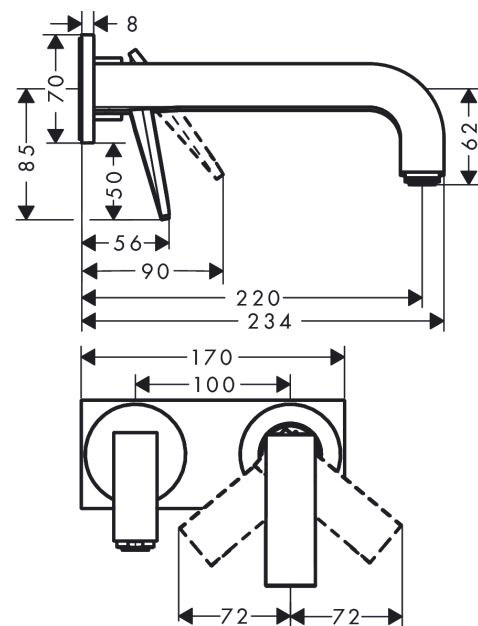

Merkmale

- besteht aus: Einhebel-Waschtischmischer Unterputz für Wandmontage, Ablaufgarnitur
- Ausladung: 220 mm
- Griffvariante: Hebel
- Strahlart: Normalstrahl
- Maximale Durchflussmenge bei 3 bar: 5 l/min
- Keramikmischsystem
- unverschliessbare Ablaufgarnitur
- Griff rechts oder links positionierbar, abhängig von der Installation des Grundkörpers
- Geräuschgruppe: I
- Durchflussklasse: O
- SVGW 2112-7069
- PA-IX 17510/IO

Artikeldetails

TEAM-Nr. 757921.531
Preis exkl. MwSt. 1212.00 CHF

Technologie

Designpreise

Zertifikate / Nachhaltigkeit

Produktabbildung

Maßzeichnung

AXOR Citterio

Einhebel-Waschtischmischer Unterputz für Wandmontage mit Hebelgriff, Auslauf 220 mm und Platte - Rautenschliff

Oberfläche: **Stainless Steel Optic** Artikelnummer: **39171800**

Durchflussdiagramm