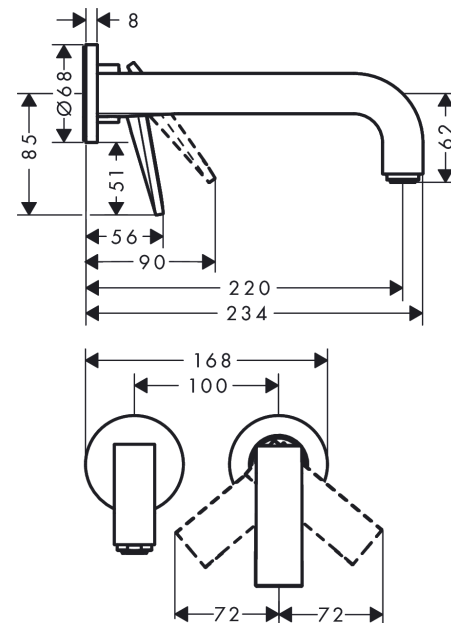

### Merkmale

- besteht aus: Einhebel-Waschtischmischer Unterputz für Wandmontage, Ablaufgarnitur
- Ausladung: 220 mm
- Griffvariante: Hebel
- Strahlart: Normalstrahl
- Maximale Durchflussmenge bei 3 bar: 5 l/min
- Keramikmischsystem
- unverschliessbare Ablaufgarnitur
- Griff rechts oder links positionierbar, abhängig von der Installation des Grundkörpers
- Geräuschgruppe: I
- Durchflussklasse: O
- SVGW 2112-7069
- PA-IX 17510/IO

## Produktabbildung

## Maßzeichnung

**AXOR Citterio**

**Einhebel-Waschtischmischer Unterputz für Wandmontage mit Hebelgriff, Auslauf 220 mm und Rosetten - Rautenschliff**

Oberfläche: **Polished Red Gold** Artikelnummer: **39181300**