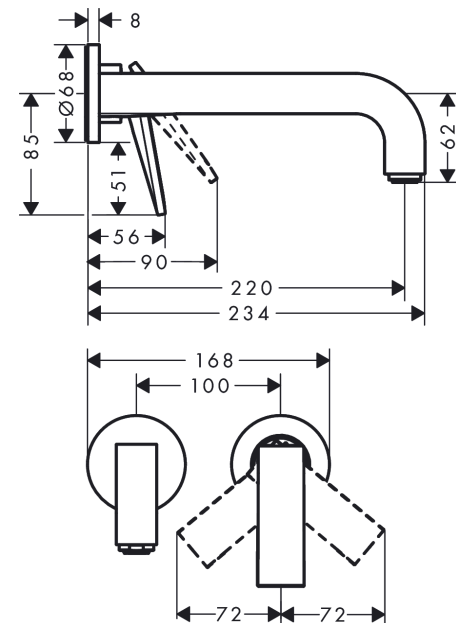

- besteht aus: Einhebel-Waschtischmischer Unterputz für Wandmontage, Ablaufgarnitur
- Ausladung: 220 mm
- Griffvariante: Hebel
- Strahlart: Normalstrahl
- Maximale Durchflussmenge bei 3 bar: 5 l/min
- Keramikmischsystem
- unverschliessbare Ablaufgarnitur
- Griff rechts oder links positionierbar, abhängig von der Installation des Grundkörpers
- Geräuschgruppe: I
- Durchflussklasse: O
- SVGW 2112-7069
- PA-IX 17510/IO

Artikeldetails

TEAM-Nr. 757923.587
Preis exkl. MwSt. 1004.00 CHF

Technologie

Designpreise

Zertifikate / Nachhaltigkeit

Produktabbildung

Maßzeichnung

AXOR Citterio

Einhebel-Waschtischmischer Unterputz für Wandmontage mit Hebelgriff, Auslauf 220 mm und Rosetten - Rautenschliff

Oberfläche: **Brushed Nickel** Artikelnummer: **39181820**

Durchflussdiagramm