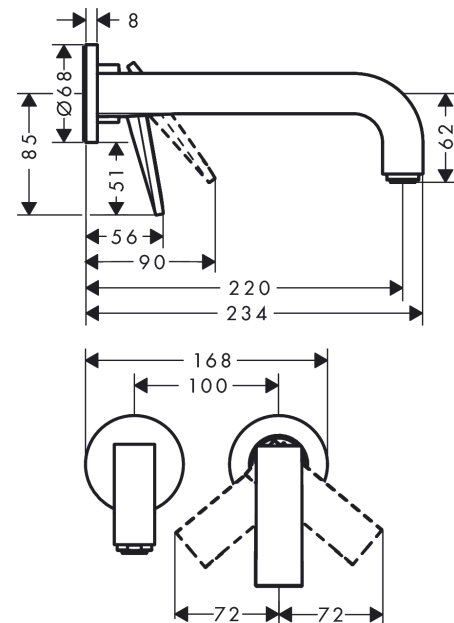

- besteht aus: Einhebel-Waschtischmischer Unterputz für Wandmontage, Ablaufgarnitur
- Ausladung: 220 mm
- Griffvariante: Hebel
- Strahlart: Normalstrahl
- Maximale Durchflussmenge bei 3 bar: 5 l/min
- Keramikmischsystem
- unverschliessbare Ablaufgarnitur
- Griff rechts oder links positionierbar, abhängig von der Installation des Grundkörpers
- Geräuschgruppe: I
- Durchflussklasse: O
- SVGW 2112-7069
- PA-IX 17510/IO

Artikeldetails

TEAM-Nr. 757923.237
 Preis exkl. MwSt. 1004.00 CHF

Technologie

Designpreise

Zertifikate / Nachhaltigkeit

Produktabbildung

Maßzeichnung

AXOR Citterio

Einhebel-Waschtischmischer Unterputz für Wandmontage mit Hebelgriff, Auslauf 220 mm und Rosetten - Rautenschliff

Oberfläche: **Brushed Brass** Artikelnummer: **39181950**

Durchflussdiagramm