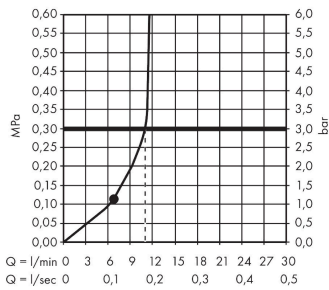

AXOR ShowerSphere
Kopfbrause 370/220 1jet mit Brausearm
 Oberfläche: **Polished Gold Optic** Artikelnummer: **39748990**

Durchflussdiagramm

Die Verbrauchswerte wurden proxisnah mit den dazugehörigen Armaturen (Thermostat/Mischer/Unterputzventil) gemessen.

AXOR ShowerSphere
Kopfbrause 370/220 1jet mit Brausearm
 Oberfläche: **Polished Gold Optic** Artikelnummer: **39748990**

Einbaubeispiel