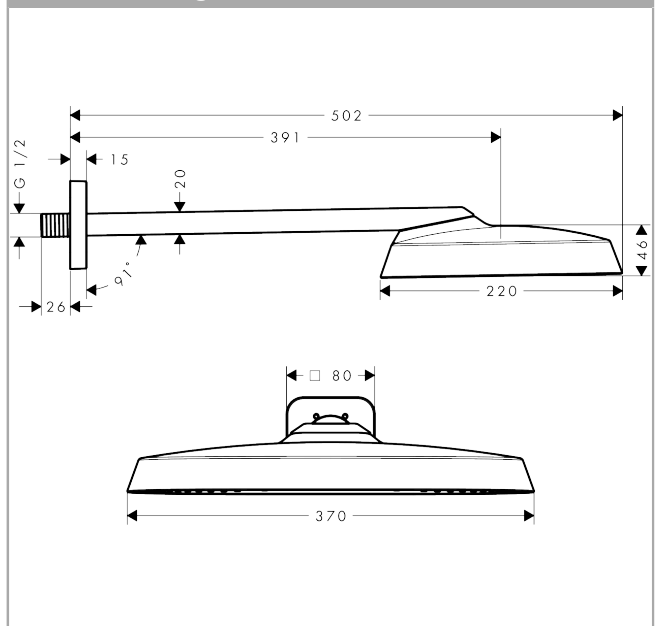

Maßzeichnung