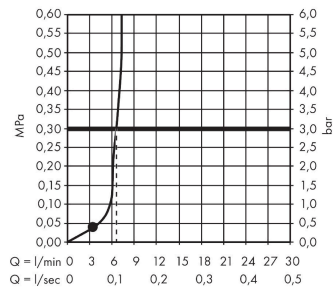

**AXOR ShowerSphere**  
**Kopfbrause 370/220 1jet EcoSmart mit Brausearm**  
 Oberfläche: **Edelstahl Optic** Artikelnummer: **39749800**

**Durchflussdiagramm**

**AXOR ShowerSphere**  
**Kopfbrause 370/220 1jet EcoSmart mit Brausearm**  
 Oberfläche: **Edelstahl Optic** Artikelnummer: **39749800**