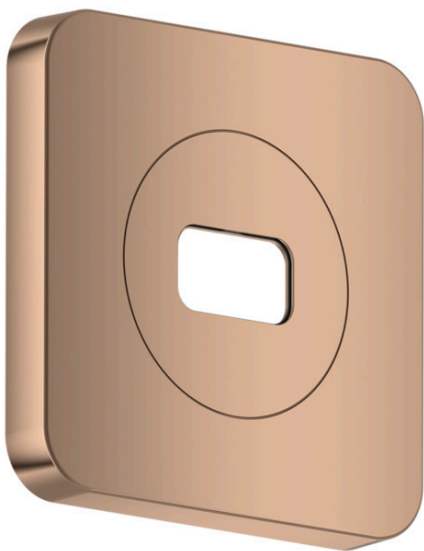

AXOR ShowerSphere

Rosette 120/120 softsquare

Oberfläche: **Polished Red Gold** Artikelnummer: **39769300**

Beschreibung

Merkmale

- Material: Metall
- Wand- oder Deckenmontage
- optional für 2jet Kopfbrausen mit Deckenanschluss:
Änderung der Rosettengröße auf 120/120 über
AXOR Signature-Anfrage

Produktabbildung

Maßzeichnung