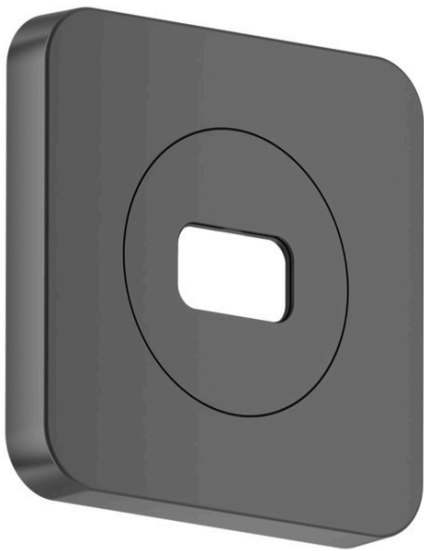

AXOR ShowerSphere

Rosette 120/120 softsquare

Oberfläche: **Polished Black Chrome** Artikelnummer: **39769330**

Beschreibung

Merkmale

- Material: Metall
- Wand- oder Deckenmontage
- optional für 2jet Kopfbrausen mit Deckenanschluss:
  Änderung der Rosettengröße auf 120/120 über
  AXOR Signature-Anfrage

Produktabbildung