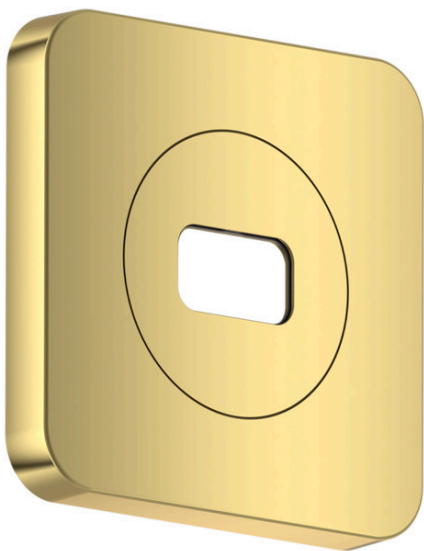

AXOR ShowerSphere

Rosette 120/120 softsquare

Oberfläche: **Polished Gold Optic** Artikelnummer: **39769990**

Beschreibung

Merkmale

- Material: Metall
- Wand- oder Deckenmontage
- optional für 2jet Kopfbrausen mit Deckenanschluss:
  Änderung der Rosettengröße auf 120/120 über
  AXOR Signature-Anfrage

Produktabbildung