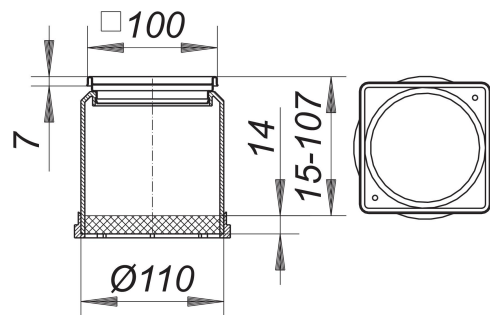

Aufsatzrahmen ECS 10, Edelstahl 1.4301, 100 x 100 mm

Artikelnummer: 495211

GTIN: 4001636495211

Rabattgruppe: 3

Beschreibung:

Aufsatzrahmen ECS 10, Edelstahl 1.4301, 100 x 100 mm
passend zu Ablaufgehäusen 40, 42 und 46
sowie den Balkonablaufgehäusen 83 und 84
Rahmen Edelstahl 1.4301 oder 1.4404, 100 x 100 mm, mit Gewindeeinsätzen,
Verlängerung Polypropylen, hochschlagfest,
verlängerbar mit HT-Rohr DN 100