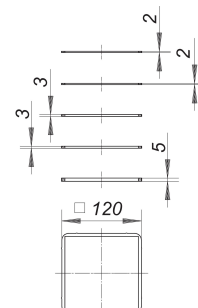

Tragrahmen-Set N 120 x 120

Artikelnummer: 495617

GTIN: 4001636495617

Rabattgruppe: 5

Beschreibung:

Tragrahmen-Set N 120 x 120
passend zu den Design-Rosten 120r10

Ausführung:

– 5 kombinierbaren Tragrahmen
(2 x 2 mm, 2 x 3 mm, 5 mm)