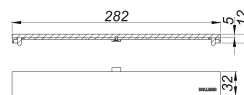

Abdeckung CeraFloor/CeraFrame Individual Design schwarz matt

Artikelnummer: 537560

GTIN: 4001636537560

Rabattgruppe: 11

Beschreibung:

Abdeckung CeraFloor/CeraFrame Individual Design schwarz matt

Abdeckung zu Duschrinnen CeraFloor Individual und CeraFrame Individual, universell einsetzbares Edelstahl-Design, wird nicht befließt.

Material:

Edelstahl 1.4301, farbig PVD beschichtet schwarz matt

Bestellhinweis CeraFloor Individual:

Bitte Ablaufgehäuse CeraFlex, DallFlex oder Duschelement DallFlex Floor + Duschrinne CeraFloor Individual + Abdeckung CeraFloor/CeraFrame Individual bestellen!