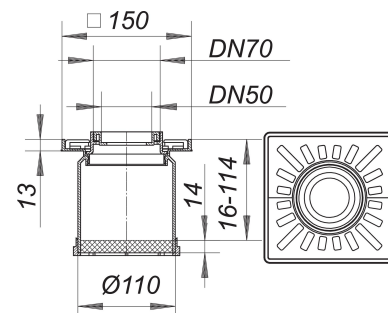

## Aufsatz KR 10, Rost mit Fallrohreinsetzung, 150 x 150 mm

Artikelnummer: 510068

GTIN: 4001636510068

Rabattgruppe: 3

### Beschreibung:

Aufsatz KR 10, Rost mit Fallrohreinsetzung, 150 x 150 mm  
passend zu den Ablaufgehäusen 40, 42, 46, den Balkonablaufgehäusen und  
Entwässerungselementen für Attikaabläufe, sowie zu den Aufstockelementen 85.

Aufsatzverlängerung aus Polypropylen, verlängerbar mit HT-Rohr DN 100,  
zweiteilig mit Fallrohreinsetzung für Fallrohr 50 – 75 mm, Rahmen Polypropylen, 150 x 150 mm, Rost Polypropylen