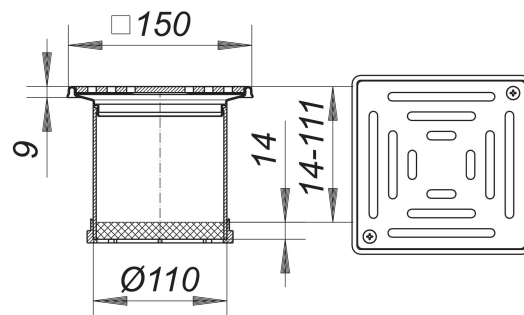

Aufsatz SES 10, Rost massiv, verschraubt, 150 x 150 mm

Artikelnummer: 510143

GTIN: 4001636510143

Rabattgruppe: 3

Beschreibung:

Aufsatz SES 10, Rost massiv, verschraubt, 150 x 150 mm
passend zu den Ablaufgehäusen 40, 42, 46, den Balkonablaufgehäusen und
Entwässerungselementen für Attikaabläufe, sowie zu den Aufstockelementen 85.
Aufsatzverlängerung ABS, verlängerbar mit HT-Rohr DN 100, Rahmen Edelstahl 1.4301, 150 x 150 mm
Rost Edelstahl 1.4404, massiv 5 mm, verschraubt, Klasse L 15 (1,5 t)