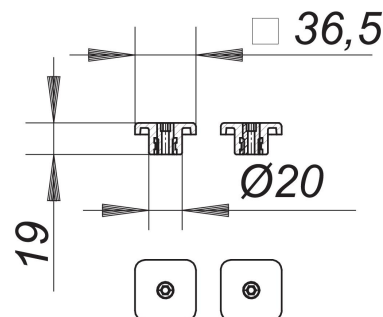

Stellschrauben-Set CeraLine

Artikelnummer: 523983

GTIN: 4001636523983

Rabattgruppe: 8

Beschreibung:

Stellschrauben-Set CeraLine

2 Justierschrauben kurz, Ersatzteil zur Montage von CeraLine Abdeckungen

CeraLine Benötigte Menge Sets