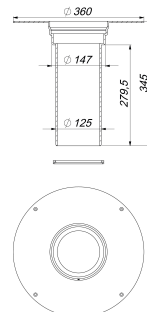

## Aufstockelement 630 FPO-PP

Artikelnummer: 671226

GTIN: 4001636671226

Rabattgruppe: 10

### Beschreibung:

Aufstockelement 630 FPO-PP

passend zu den Dachabläufen 62 und 64, mit extra breitem Flansch zum Anschluss von FPO-Dachbahnen auf Werkstoffbasis Polypropylen

#### AUSFÜHRUNG

- Rückstaudichtung
- Ablaufstutzen verlängerbar mit Kunststoffrohr DN 125, kürzbar für Wärmedämmung von 50 bis 250 mm