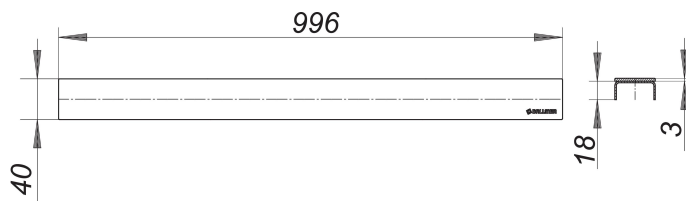

## Abdeckung CeraLine schwarz matt, 1000 mm

Artikelnummer: 527196

GTIN: 4001636527196

Rabattgruppe: 8

### Beschreibung:

Abdeckung CeraLine schwarz matt, 1000 mm

Abdeckung zu Duschrinnen CeraLine,

geeignet für Bodenbeläge 5–19 mm (inkl. Kleber), Breite 40 mm

### MATERIAL

Edelstahl 1.4301, Auflage massiv 3 mm, farbig PVD beschichtet schwarz matt,

Belastungsklasse K 3 (300 kg)