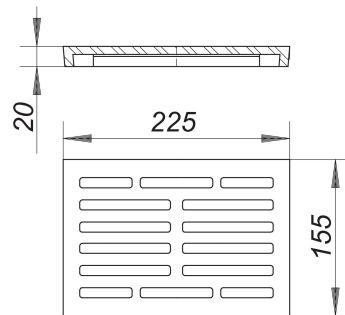

Rost zu Kellerablauf 71, grau, 225 x 155 mm

Artikelnummer: 714923

GTIN: 4001636714923

Rabattgruppe: 3

Beschreibung:

Rost zu Kellerablauf 71, grau, 225 x 155 mm

passend zum Kellerablauf 71

ABS, grau, 225 x 155 mm, Belastungsklasse K 3 (300 kg)