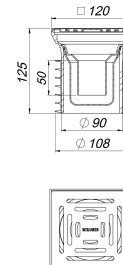

### Beschreibung:

Bodenablauf PRONTO K, DN 100, 120 x 120 mm  
zum Einstecken in ein Rohr, einsetzbar bei nicht abgedichteten Bodenkonstruktionen

#### Ausführung:

- Geruchs- und Reinigungsverschluss, Sperrwasserhöhe 50 mm
- Universal-Lippendichtung

#### Material:

Stutzen aus Polypropylen, hochschlagfest, mit angeformten Lippendichtungen aus TPE  
Rahmen Polypropylen, 120 x 120 mm  
Rost Edelstahl 1.4301, 115 x 115 mm, Belastungsklasse K 3 (300 kg)

### Ablaufleistungen nach DIN EN 1253:

Nennweite	Produktnorm	Min. Ablaufleistung nach Norm	Anstauhöhe nach Norm
DN 100	DIN EN 1253	1,40 l/s	20,00 mm