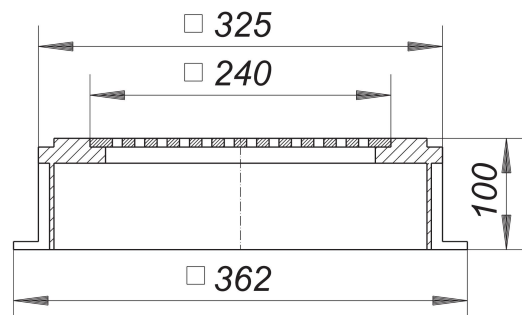

Drainage-Aufsatz, 362 x 362 mm

Artikelnummer: 620958

GTIN: 4001636620958

Rabattgruppe: 10

Beschreibung:

Drainage-Aufsatz, 362 x 362 mm
für Gründächer, mit vier Anschlußmöglichkeiten für Drainagerohre

Material:

Rahmen PUR, 362 x 362 mm, Höhe 100 mm

Rost Aluminium, 240 x 240 mm