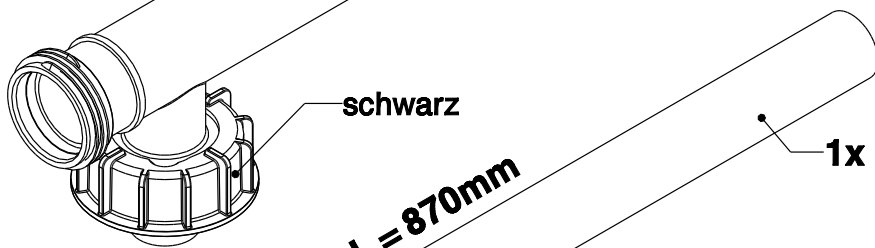

L=240mm  
(Nennlänge 220mm)

1x

L=720mm (Nennlänge 700mm)

1x

schwarz

L=870mm

1x

1x

L=900mm

1x

1x

schwarz

1x

(rot)

(schwarz)

**Unbedingt vor Montage kontrollieren!**

Roter Sicherungsring und O-Ring müssen auf jedem Anschluss der Füllleitung montiert sein.

2x

2x

3113869 Übersichtszettel Beutelinhalt  
Erweiterung Reihe RS 920mm  
KWT 1000 I-C 1x

1x  
Kompl.  
Beutel

Kontrollmarke (Seriennummer,  
Herstelldatum, Prüfer)