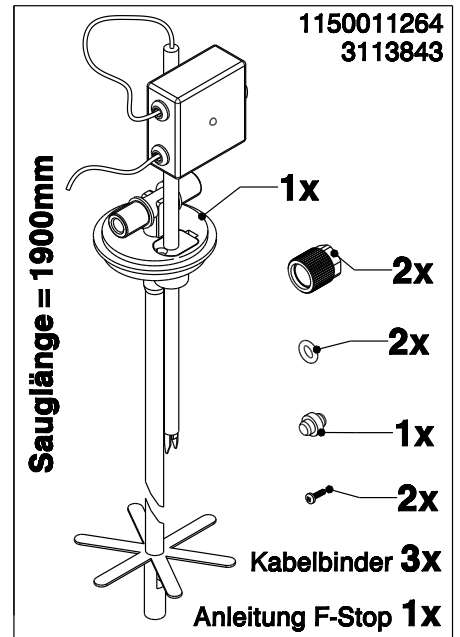

L=240mm  
(Nennlänge 220mm)

1x

L=720mm (Nennlänge 700mm)

1x

schwarz

L=870mm

1x

1x

L=900mm

1x

1x

schwarz

1x

(rot)

(schwarz)

**Unbedingt vor Montage kontrollieren!**

Roter Sicherungsring und O-Ring müssen auf jedem Anschluss der Füllleitung montiert sein.

2x

2x

3113869 Übersichtszettel Beutelinhalt  
Erweiterung Reihe RS 920mm  
KWT 1000 I-C 1x

1x  
Kompl.  
Beutel

Kontrollmarke (Seriennummer,  
Herstelldatum, Prüfer)