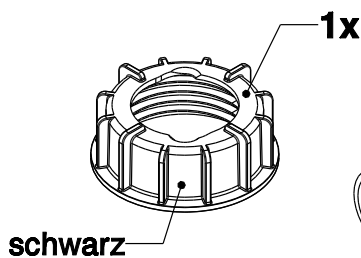

L=240mm  
(Nennlänge 220mm)

1x

L=720mm (Nennlänge 700mm)

1x

schwarz

L=870mm

1x

1x

L=900mm

1x

1x

schwarz

1x

(rot)

(schwarz)

**Unbedingt vor Montage kontrollieren!**

Roter Sicherungsring und O-Ring müssen auf jedem Anschluss der Füllleitung montiert sein.

2x

2x

3113869 Übersichtszettel Beutelinhalt  
Erweiterung Reihe RS 920mm  
KWT 1000 I-C 1x

1x  
Kompl.  
Beutel

Kontrollmarke (Seriennummer,  
Herstelldatum, Prüfer)