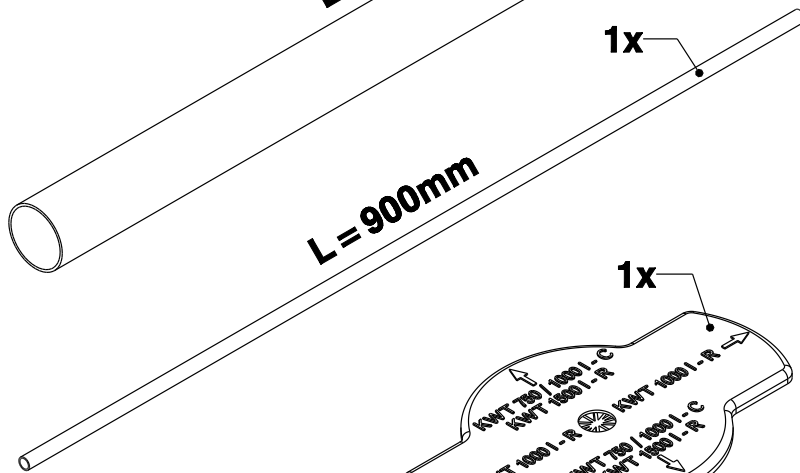

L=240mm  
(Nennlänge 220mm)

1x

L=720mm (Nennlänge 700mm)

1x

schwarz

L=870mm

1x

1x

L=900mm

1x

1x

schwarz

1x

(rot)

(schwarz)

**Unbedingt vor Montage kontrollieren!**

Roter Sicherungsring und O-Ring müssen auf jedem Anschluss der Füllleitung montiert sein.

2x

2x

3113869 Übersichtszettel Beutelinhalt  
Erweiterung Reihe RS 920mm  
KWT 1000 I-C 1x

1x  
Kompl.  
Beutel

Kontrollmarke (Seriennummer,  
Herstelldatum, Prüfer)