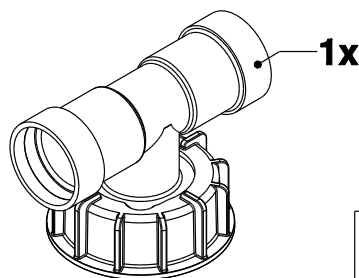

L=240mm  
(Nennlänge 220mm)

1x

L=720mm (Nennlänge 700mm)

1x

schwarz

L=870mm

1x

1x

L=900mm

1x

1x

schwarz

1x

(rot)

(schwarz)

**Unbedingt vor Montage kontrollieren!**

Roter Sicherungsring und O-Ring müssen auf jedem Anschluss der Füllleitung montiert sein.

2x

2x

3113869 Übersichtszettel Beutelinhalt  
Erweiterung Reihe RS 920mm  
KWT 1000 I-C 1x

1x  
Kompl.  
Beutel

Kontrollmarke (Seriennummer,  
Herstelldatum, Prüfer)