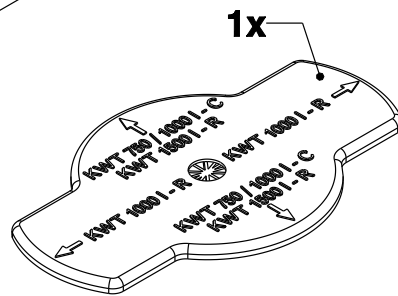

L=240mm  
(Nennlänge 220mm)

1x

L=720mm (Nennlänge 700mm)

1x

schwarz

L=870mm

1x

1x

L=900mm

1x

1x

schwarz

1x

(rot)

(schwarz)

**Unbedingt vor Montage kontrollieren!**

Roter Sicherungsring und O-Ring müssen auf jedem Anschluss der Füllleitung montiert sein.

2x

2x

3113869 Übersichtszettel Beutelinhalt  
Erweiterung Reihe RS 920mm  
KWT 1000 I-C 1x

1x  
Kompl.  
Beutel

Kontrollmarke (Seriennummer,  
Herstelldatum, Prüfer)