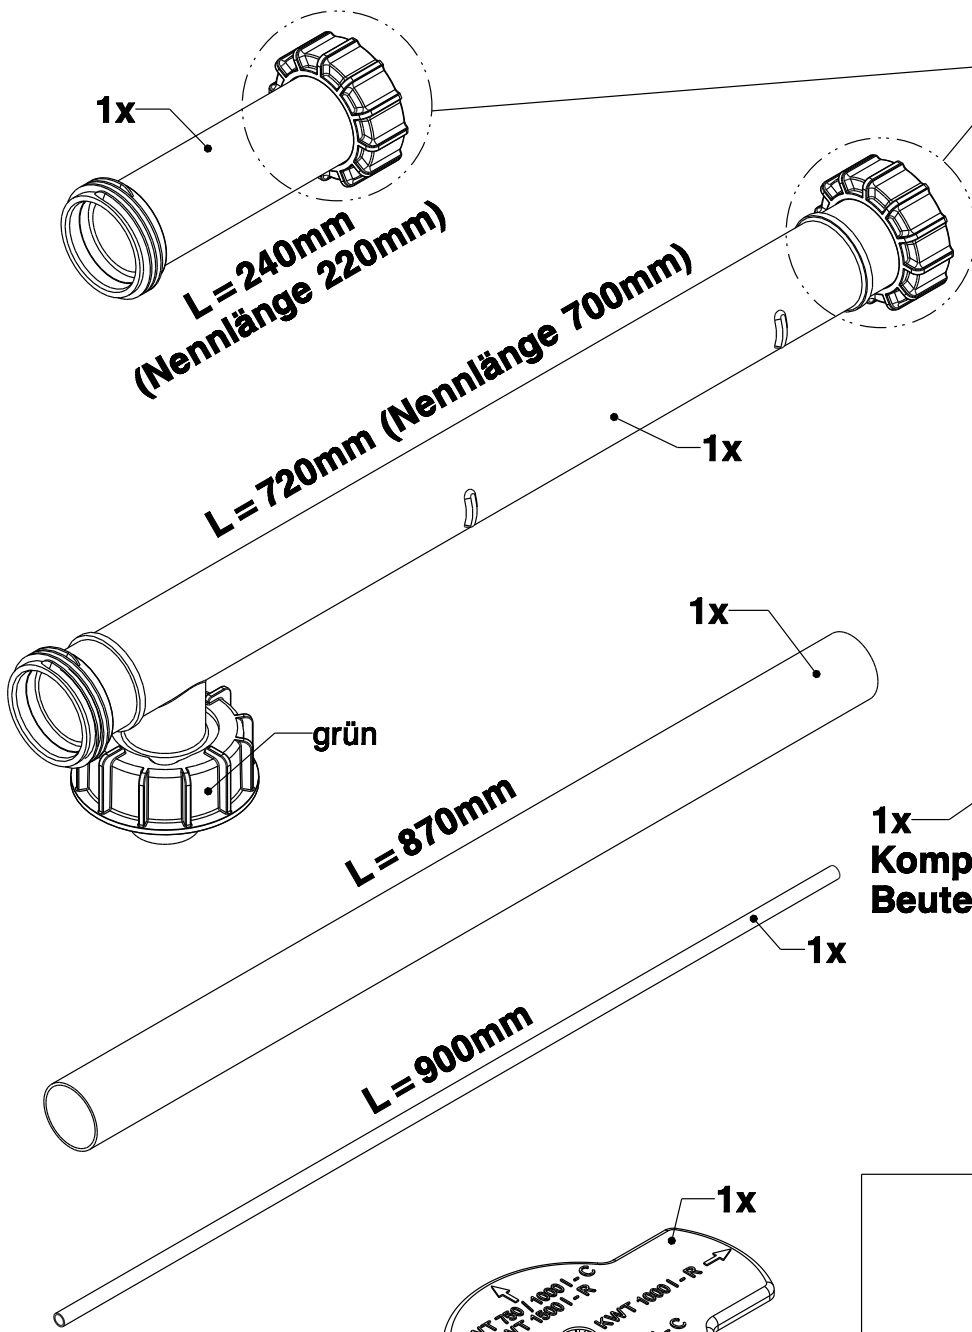

Roth

Erweiterung Reihe R 920 mm KWT 1000 I-C F-Stop
Mat.-Nr. 1135008430

(rot) (schwarz)

Unbedingt vor Montage kontrollieren!
 Roter Sicherungsring und O-Ring müssen auf jedem Anschluss der Füllleitung montiert sein.

1150011264
3113843

Sauglänge = 1900mm

1x

2x

2x

1x

2x

Kabelbinder 3x

Anleitung F-Stop 1x

2x 2x

3113874 Übersichtszettel Beutelinhalt
 Erweiterung Reihe R 920mm
 KWT 1000 I-C 1x

1x
Kompl. Beutel

XXXXXXXXXX
 TT.MM.JJJJ
 XXX

Kontrollmarke (Seriennummer,
 Herstelldatum, Prüfer)

Zeichnungs-Nr.: 1131861012879
 Revisionsstand: 0.0
 3113864