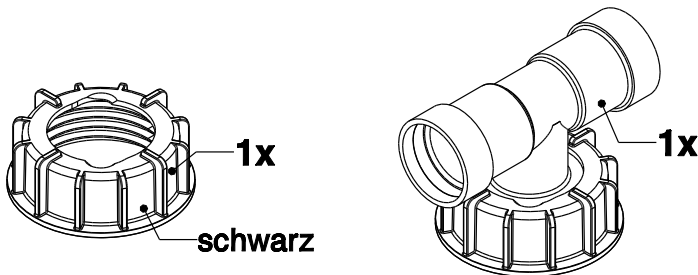

Roth

Erweiterung Reihe R 920 mm KWT 1000 I-C F-Stop
Mat.-Nr. 1135008430

(rot) (schwarz)

Unbedingt vor Montage kontrollieren!
 Roter Sicherungsring und O-Ring müssen auf jedem Anschluss der Füllleitung montiert sein.

1150011264
3113843

Sauglänge = 1900mm

1x

2x

2x

1x

2x

Kabelbinder 3x

Anleitung F-Stop 1x

2x 2x

3113874 Übersichtszettel Beutelinhalt
 Erweiterung Reihe R 920mm
 KWT 1000 I-C 1x

1x
Kompl. Beutel

XXXXXXXXXX
 TT.MM.JJJJ
 XXX

Kontrollmarke (Seriennummer,
 Herstelldatum, Prüfer)