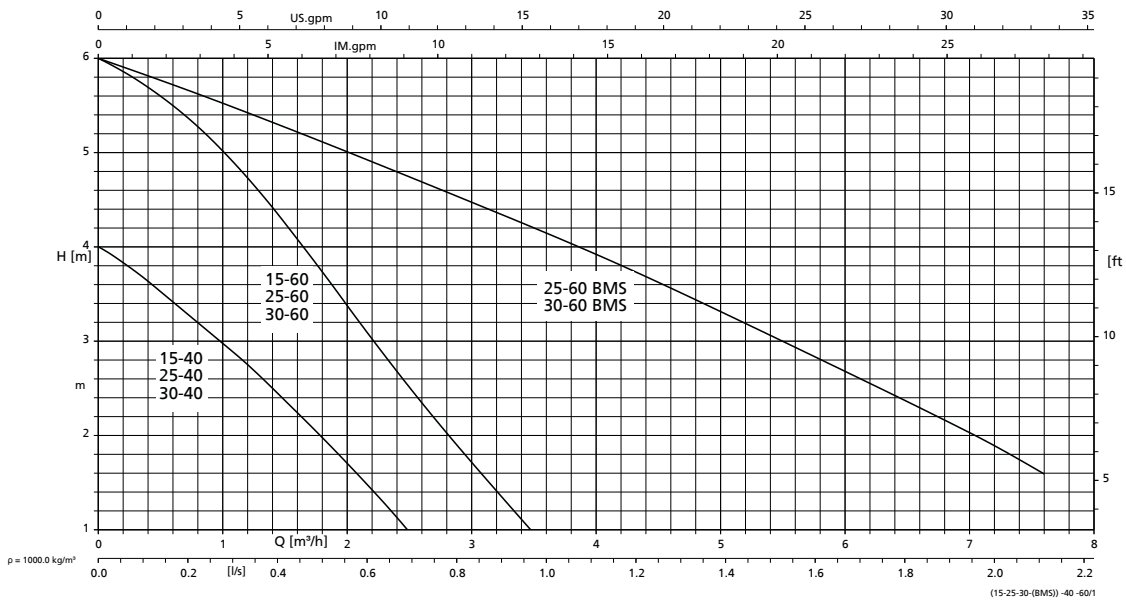

Kennfeld

Calio S

Kennlinien

Calio S 15/25/30-40 Δpv

Calio S 15/25/30-40 Δpc

Calio S 15/25/30-40 Festdrehzahlbetrieb

1, 2, 3 = Drehzahlstufe 1, 2, 3

Calio S 15/25/30-60 Δpv

Calio S 15/25/30-60 Δpc

Calio S 15/25/30-60 Festdrehzahlbetrieb

1, 2, 3 = Drehzahlstufe 1, 2, 3

Calio S BMS 25/30-60 Δpv

Calio S BMS 25/30-60 Δpc

Calio S BMS 25/30-60 Festdrehzahlbetrieb

Calio S BMS 25/30-60 Eco-Mode

Zwischen Stufe "min" und "10" sind insgesamt 100 Drehzahlstufen einstellbar.