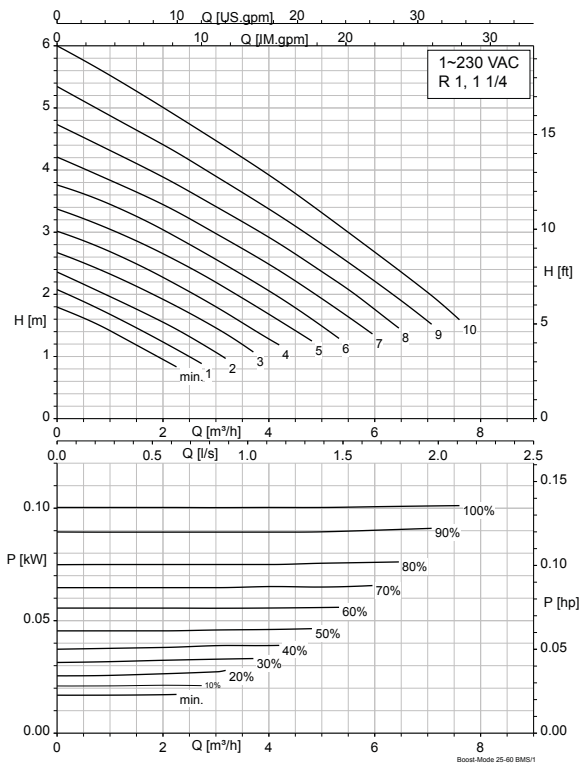

Kennfeld

Calio S

Kennlinien

Calio S 15/25/30-40 Δpv

Calio S 15/25/30-40 Δpc

Calio S 15/25/30-40 Festdrehzahlbetrieb

1, 2, 3 = Drehzahlstufe 1, 2, 3

Calio S 15/25/30-60 Δpv

Calio S 15/25/30-60 Δpc

Calio S 15/25/30-60 Festdrehzahlbetrieb

1, 2, 3 = Drehzahlstufe 1, 2, 3

Calio S BMS 25/30-60 Δpv

Calio S BMS 25/30-60 Δpc

Calio S BMS 25/30-60 Festdrehzahlbetrieb

Calio S BMS 25/30-60 Eco-Mode

Zwischen Stufe "min" und "10" sind insgesamt 100 Drehzahlstufen einstellbar.