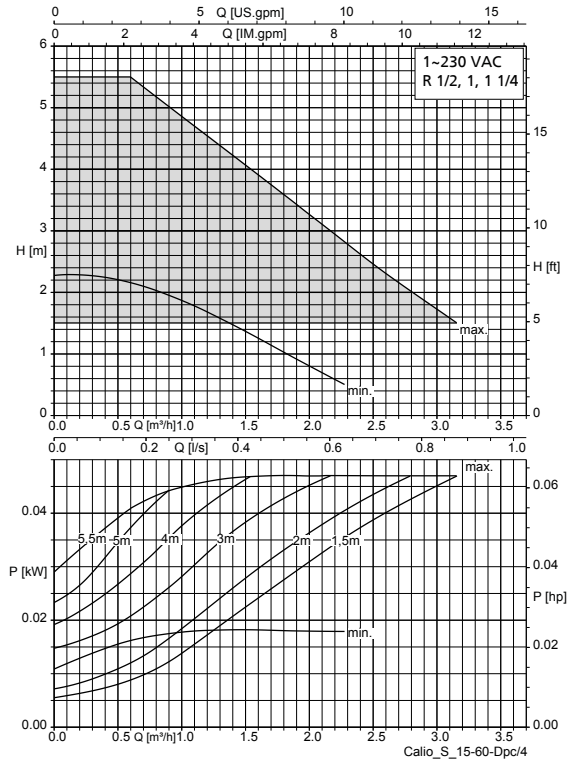

Kennfeld

Calio S

Kennlinien

Calio S 15/25/30-40 Δpv

Calio S 15/25/30-40 Δpc

Calio S 15/25/30-40 Festdrehzahlbetrieb

1, 2, 3 = Drehzahlstufe 1, 2, 3

Calio S 15/25/30-60 Δpv

Calio S 15/25/30-60 Δpc

Calio S 15/25/30-60 Festdrehzahlbetrieb

1, 2, 3 = Drehzahlstufe 1, 2, 3

Calio S BMS 25/30-60 Δpv

Calio S BMS 25/30-60 Δpc

Calio S BMS 25/30-60 Festdrehzahlbetrieb

Calio S BMS 25/30-60 Eco-Mode

Zwischen Stufe "min" und "10" sind insgesamt 100 Drehzahlstufen einstellbar.