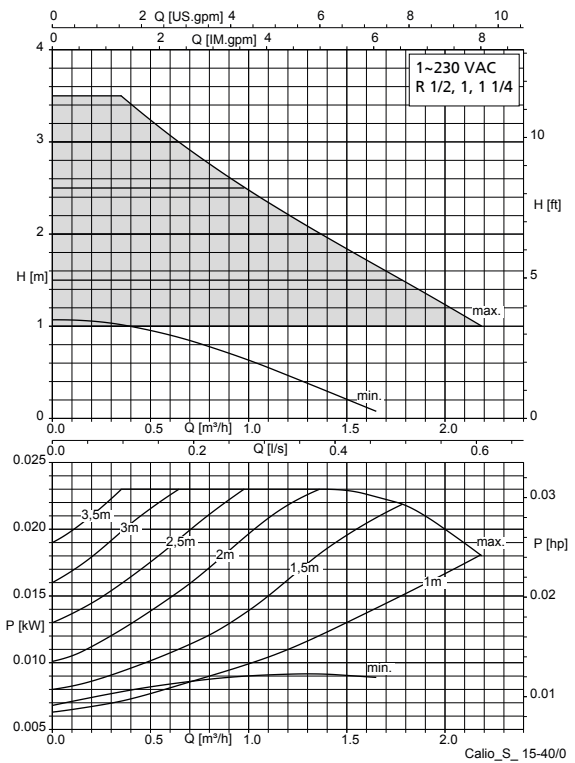

Kennfeld

Calio S

Kennlinien

Calio S 15/25/30-40 Δpv

Calio S 15/25/30-40 Δpc

Calio S 15/25/30-40 Festdrehzahlbetrieb

1, 2, 3 = Drehzahlstufe 1, 2, 3

Calio S 15/25/30-60 Δpv

Calio S 15/25/30-60 Δpc

Calio S 15/25/30-60 Festdrehzahlbetrieb

1, 2, 3 = Drehzahlstufe 1, 2, 3

Calio S BMS 25/30-60 Δpv

Calio S BMS 25/30-60 Δpc

Calio S BMS 25/30-60 Festdrehzahlbetrieb

Calio S BMS 25/30-60 Eco-Mode

Zwischen Stufe "min" und "10" sind insgesamt 100 Drehzahlstufen einstellbar.