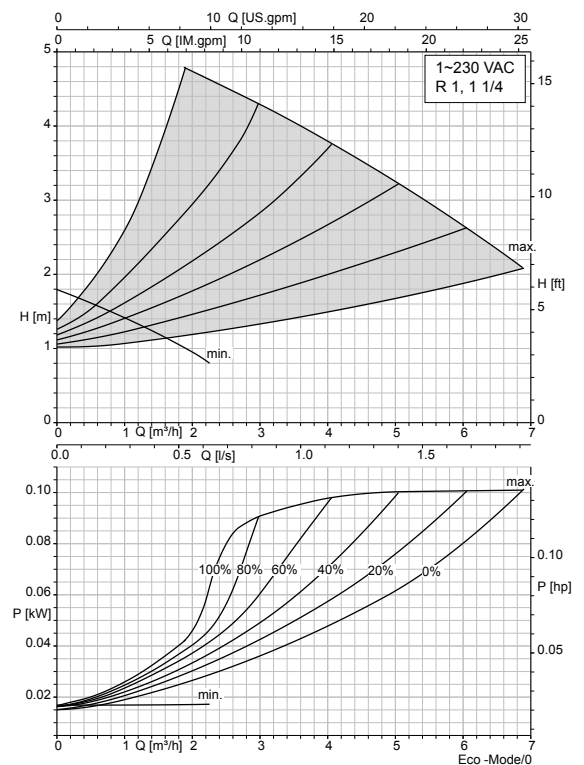

Kennfeld

Calio S

Kennlinien

Calio S 15/25/30-40 Δpv

Calio S 15/25/30-40 Δpc

Calio S 15/25/30-40 Festdrehzahlbetrieb

1, 2, 3 = Drehzahlstufe 1, 2, 3

Calio S 15/25/30-60 Δpv

Calio S 15/25/30-60 Δpc

Calio S 15/25/30-60 Festdrehzahlbetrieb

1, 2, 3 = Drehzahlstufe 1, 2, 3

Calio S BMS 25/30-60 Δpv

Calio S BMS 25/30-60 Δpc

Calio S BMS 25/30-60 Festdrehzahlbetrieb

Calio S BMS 25/30-60 Eco-Mode

Zwischen Stufe "min" und "10" sind insgesamt 100 Drehzahlstufen einstellbar.