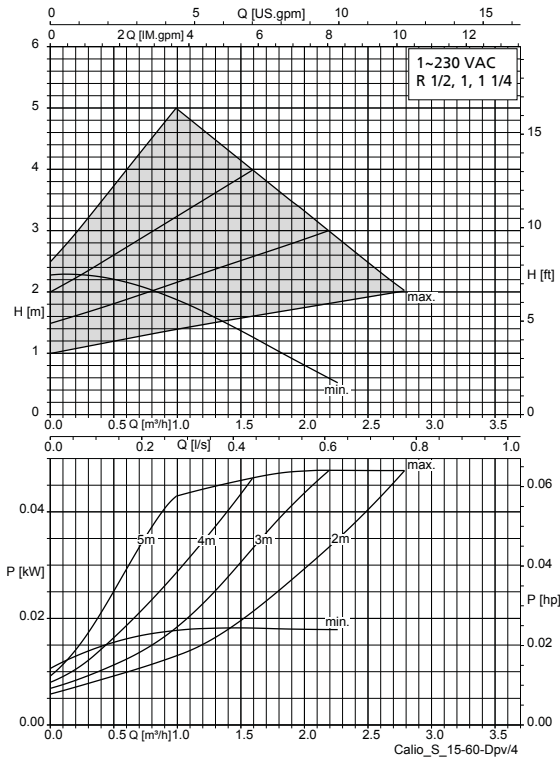

Kennfeld

Calio S

Kennlinien

Calio S 15/25/30-40 Δpv

Calio S 15/25/30-40 Δpc

Calio S 15/25/30-40 Festdrehzahlbetrieb

1, 2, 3 = Drehzahlstufe 1, 2, 3

Calio S 15/25/30-60 Δpv

Calio S 15/25/30-60 Δpc

Calio S 15/25/30-60 Festdrehzahlbetrieb

1, 2, 3 = Drehzahlstufe 1, 2, 3

Calio S BMS 25/30-60 Δpv

Calio S BMS 25/30-60 Δpc

Calio S BMS 25/30-60 Festdrehzahlbetrieb

Calio S BMS 25/30-60 Eco-Mode

Zwischen Stufe "min" und "10" sind insgesamt 100 Drehzahlstufen einstellbar.