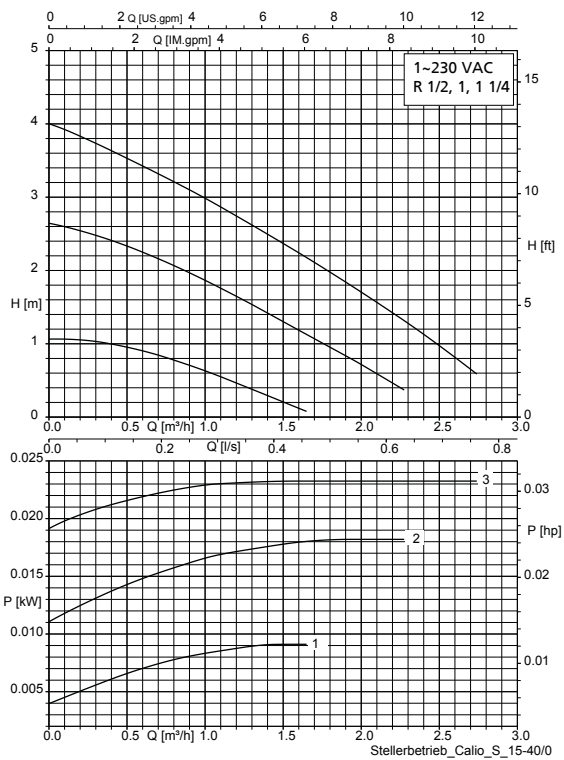

Kennfeld

Calio S

Kennlinien

Calio S 15/25/30-40 Δpv

Calio S 15/25/30-40 Δpc

Calio S 15/25/30-40 Festdrehzahlbetrieb

1, 2, 3 = Drehzahlstufe 1, 2, 3

Calio S 15/25/30-60 Δpv

Calio S 15/25/30-60 Δpc

Calio S 15/25/30-60 Festdrehzahlbetrieb

1, 2, 3 = Drehzahlstufe 1, 2, 3

Calio S BMS 25/30-60 Δpv

Calio S BMS 25/30-60 Δpc

Calio S BMS 25/30-60 Festdrehzahlbetrieb

Calio S BMS 25/30-60 Eco-Mode

Zwischen Stufe "min" und "10" sind insgesamt 100 Drehzahlstufen einstellbar.