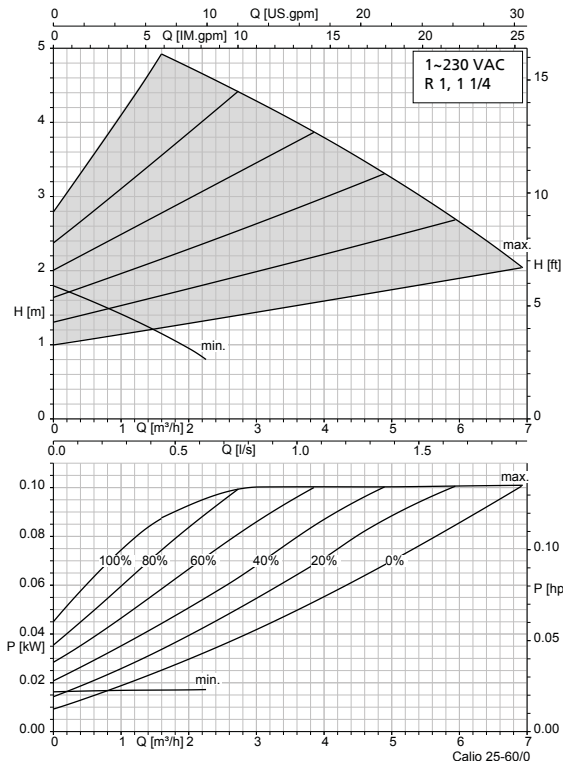

Kennfeld

Calio S

Kennlinien

Calio S 15/25/30-40 Δpv

Calio S 15/25/30-40 Δpc

Calio S 15/25/30-40 Festdrehzahlbetrieb

1, 2, 3 = Drehzahlstufe 1, 2, 3

Calio S 15/25/30-60 Δpv

Calio S 15/25/30-60 Δpc

Calio S 15/25/30-60 Festdrehzahlbetrieb

1, 2, 3 = Drehzahlstufe 1, 2, 3

Calio S BMS 25/30-60 Δpv

Calio S BMS 25/30-60 Δpc

Calio S BMS 25/30-60 Festdrehzahlbetrieb

Calio S BMS 25/30-60 Eco-Mode

Zwischen Stufe "min" und "10" sind insgesamt 100 Drehzahlstufen einstellbar.