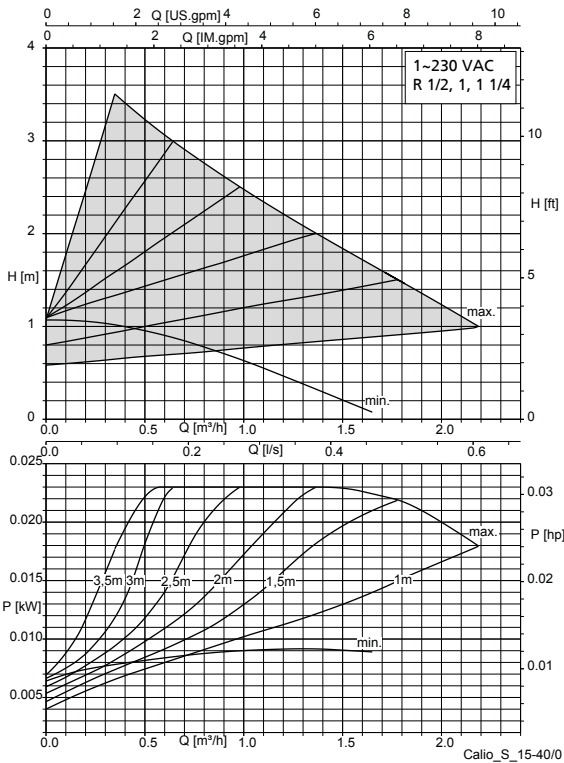

Kennfeld

Calio S

Kennlinien

Calio S 15/25/30-40 Δpv

Calio S 15/25/30-40 Δpc

Calio S 15/25/30-40 Festdrehzahlbetrieb

1, 2, 3 = Drehzahlstufe 1, 2, 3

Calio S 15/25/30-60 Δpv

Calio S 15/25/30-60 Δpc

Calio S 15/25/30-60 Festdrehzahlbetrieb

1, 2, 3 = Drehzahlstufe 1, 2, 3

Calio S BMS 25/30-60 Δpv

Calio S BMS 25/30-60 Δpc

Calio S BMS 25/30-60 Festdrehzahlbetrieb

Calio S BMS 25/30-60 Eco-Mode

Zwischen Stufe "min" und "10" sind insgesamt 100 Drehzahlstufen einstellbar.