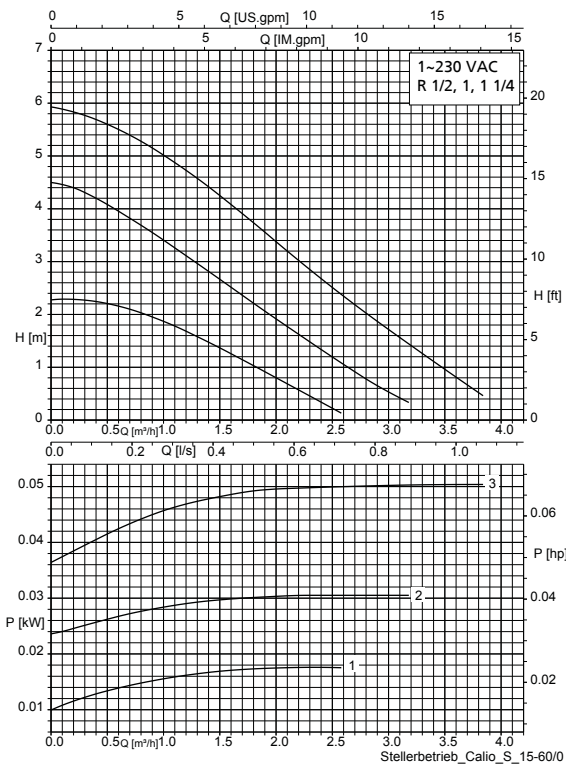

Kennfeld

Calio S

Kennlinien

Calio S 15/25/30-40 Δpv

Calio S 15/25/30-40 Δpc

Calio S 15/25/30-40 Festdrehzahlbetrieb

1, 2, 3 = Drehzahlstufe 1, 2, 3

Calio S 15/25/30-60 Δpv

Calio S 15/25/30-60 Δpc

Calio S 15/25/30-60 Festdrehzahlbetrieb

1, 2, 3 = Drehzahlstufe 1, 2, 3

Calio S BMS 25/30-60 Δpv

Calio S BMS 25/30-60 Δpc

Calio S BMS 25/30-60 Festdrehzahlbetrieb

Calio S BMS 25/30-60 Eco-Mode

Zwischen Stufe "min" und "10" sind insgesamt 100 Drehzahlstufen einstellbar.