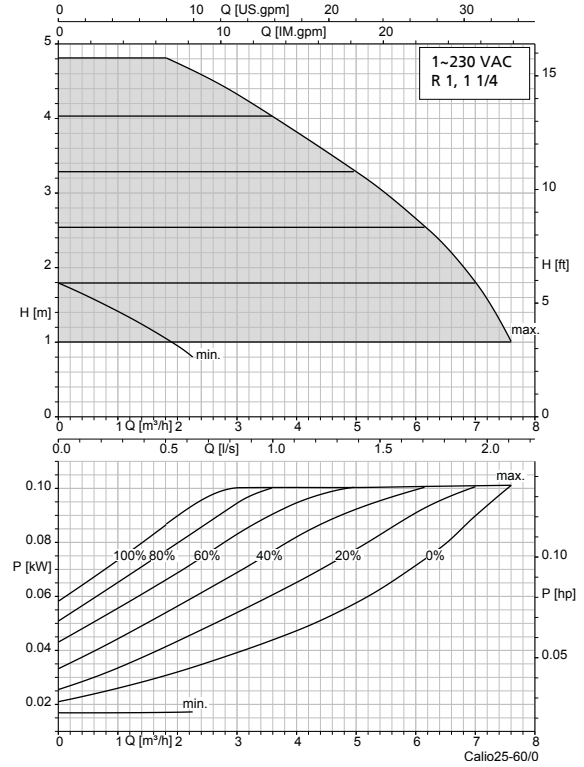

Kennfeld

Calio S

Kennlinien

Calio S 15/25/30-40 Δpv

Calio S 15/25/30-40 Δpc

Calio S 15/25/30-40 Festdrehzahlbetrieb

1, 2, 3 = Drehzahlstufe 1, 2, 3

Calio S 15/25/30-60 Δpv

Calio S 15/25/30-60 Δpc

Calio S 15/25/30-60 Festdrehzahlbetrieb

1, 2, 3 = Drehzahlstufe 1, 2, 3

Calio S BMS 25/30-60 Δpv

Calio S BMS 25/30-60 Δpc

Calio S BMS 25/30-60 Festdrehzahlbetrieb

Calio S BMS 25/30-60 Eco-Mode

Zwischen Stufe "min" und "10" sind insgesamt 100 Drehzahlstufen einstellbar.