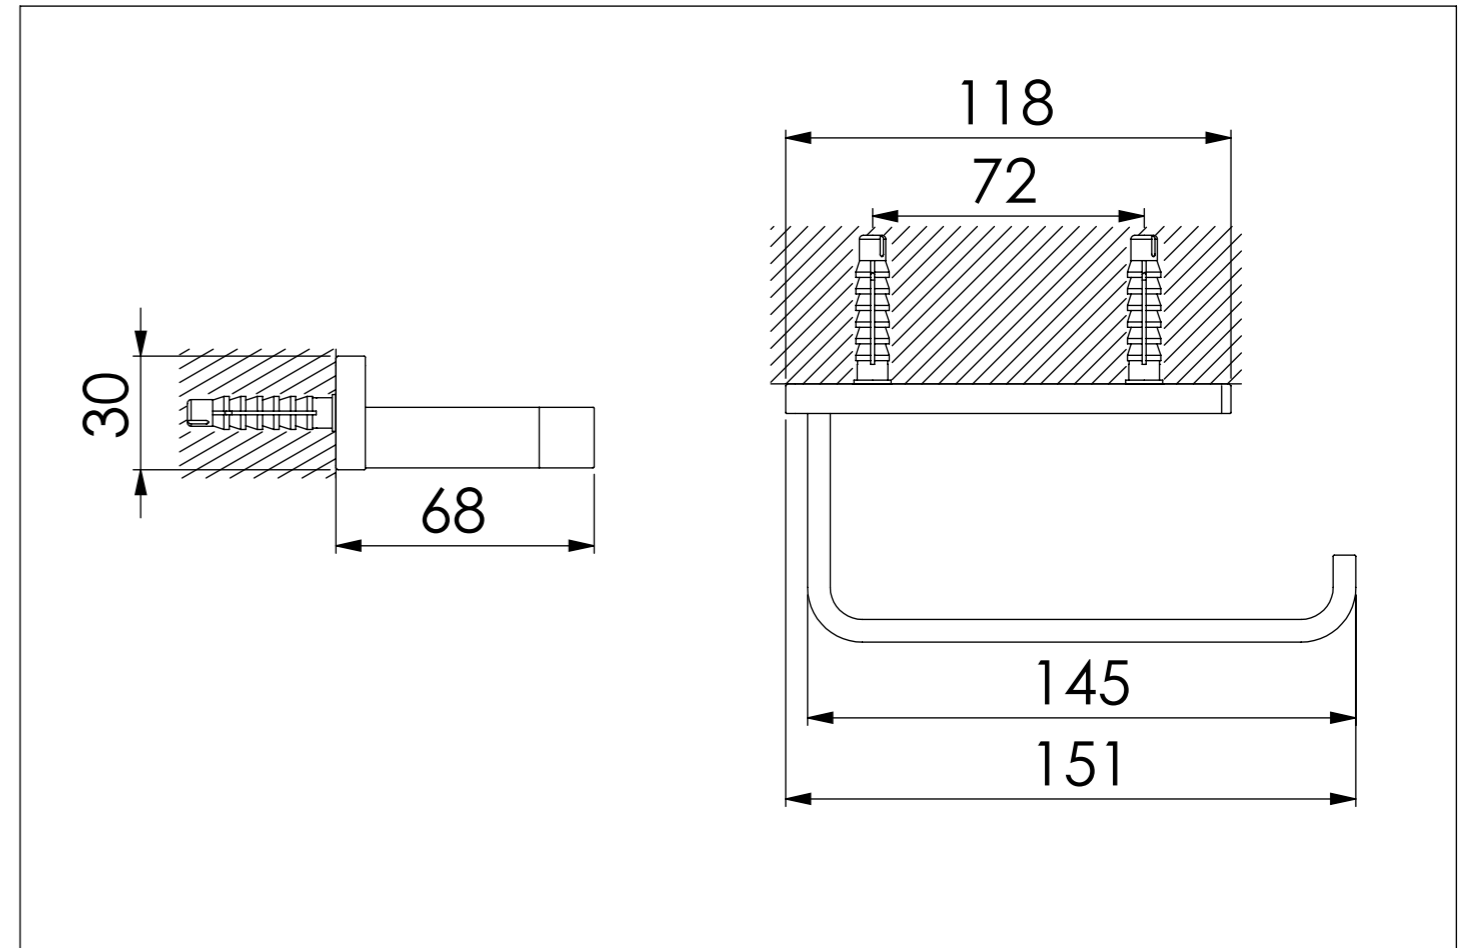

STEINBERG

Papierhalter

Toilet roll holder

Art.Nr. 450 2800

Installation / Installation

Technische Zeichnung / Technical drawing

Explosionszeichnung / Exploded Drawing