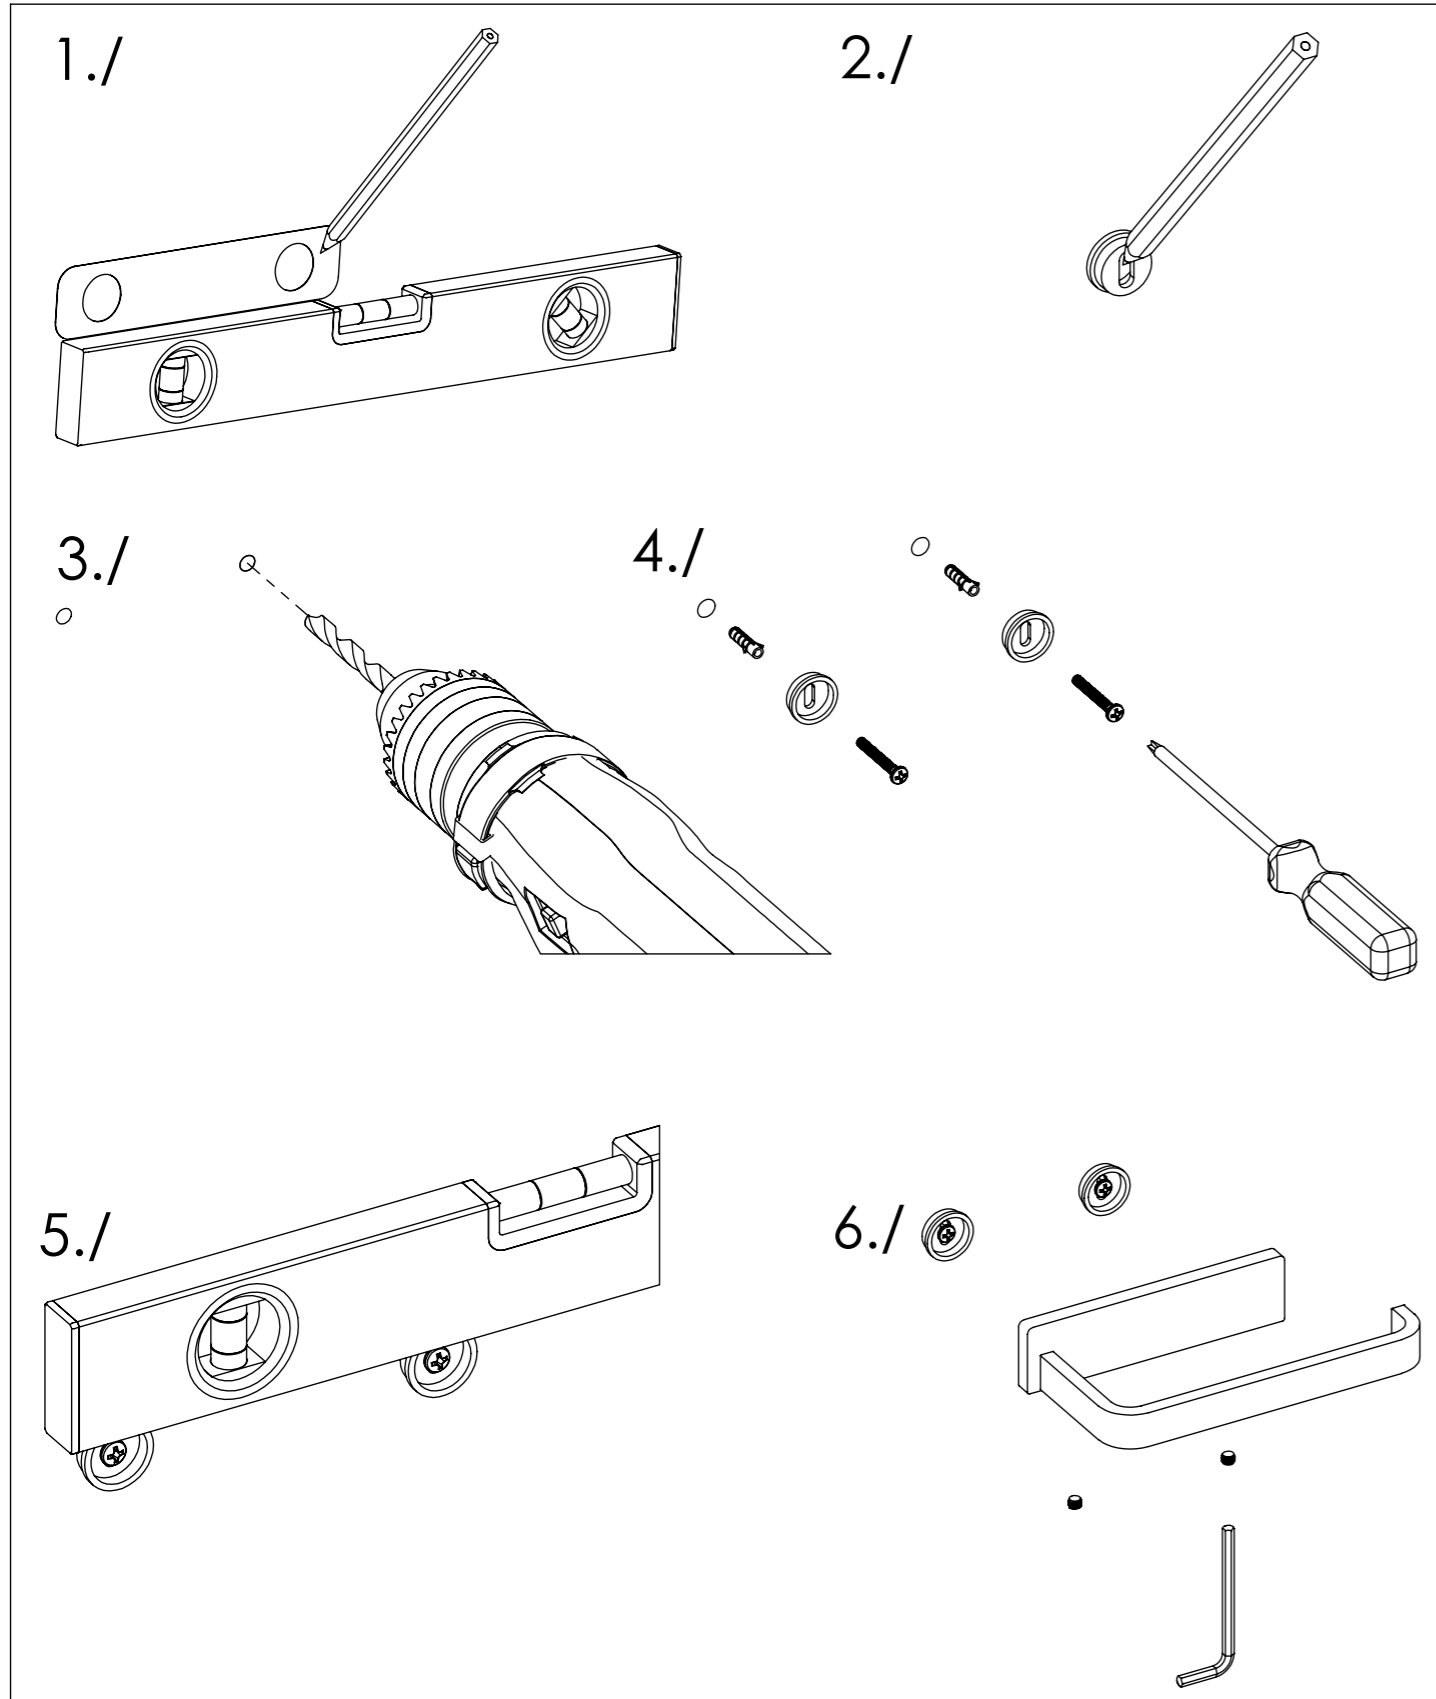

STEINBERG

Papierhalter

Toilet roll holder

Art.Nr. 450 2800

Installation / Installation

Technische Zeichnung / Technical drawing

Explosionszeichnung / Exploded Drawing