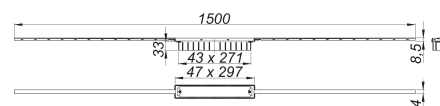

Duschrinne CeraFloor Individual messing matt, 800-1500 mm

Artikelnummer: 537744

GTIN: 4001636537744

Rabattgruppe: 11

Beschreibung:

Duschrinne CeraFloor Individual messing matt, 800-1500 mm

zum Einbau mit Ablaufgehäusen CeraFlex, CeraFlex Plan, CeraFlex senkrecht, DallFlex, DallFlex Plan, DallFlex senkrecht und Duschelementen DallFlex Floor, DallFlex Floor Plan.

Ablaufprofil mit integriertem Quergefälle, flächenbündig in der Duschfläche installiert, geeignet für Bodenbeläge von 12 – 38 mm (inkl. Kleberbett), millimetergenau anpassbar auf Längen 1500 – 700 mm.