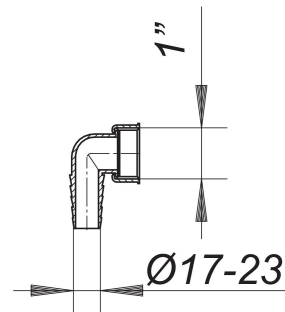

Winkelschlauchtülle zu HL 400/405/406, grau, 1"

Artikelnummer: 090324

GTIN: 4001636090324

Rabattgruppe: 1

Beschreibung:

Winkelschlauchtülle zu HL 400/405/406, grau, 1"

Winkelschlauchtülle zu HL 400, 405, 406

Ersatzteile:

090294 Stopfen

130730 Wandeinbau-Waschgeräte-Siphon