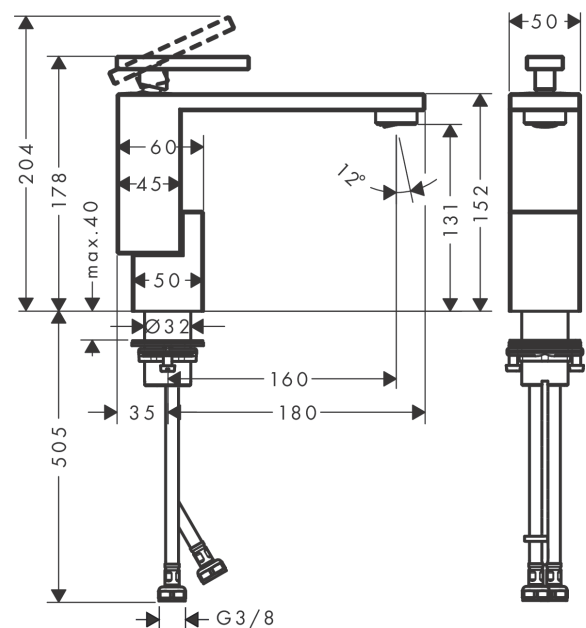

##### Merkmale

- besteht aus: Einhebel-Waschtischmischer, Ablaufgarnitur
- ComfortZone: 130
- Ausladung: 160 mm
- Auslaufhöhe: 131 mm
- Griffvariante: Hebel
- Strahlart: Normalstrahl
- Maximale Durchflussmenge bei 3 bar: 5 l/min
- Keramikmischsystem
- Temperaturbegrenzung einstellbar
- Push-Open Ablaufventil G 1 ¼
- Material Ablaufventil: Metall
- SVGW 1908-6869

#### Produktabbildung

#### Maßzeichnung

**AXOR Edge**

**Einhebel-Waschtischmischer 130 mit Push-Open Ablaufgarnitur - Diamantschliff**

Oberfläche: **Polished Gold Optic** Artikelnummer: **46011990**

**Durchflussdiagramm**