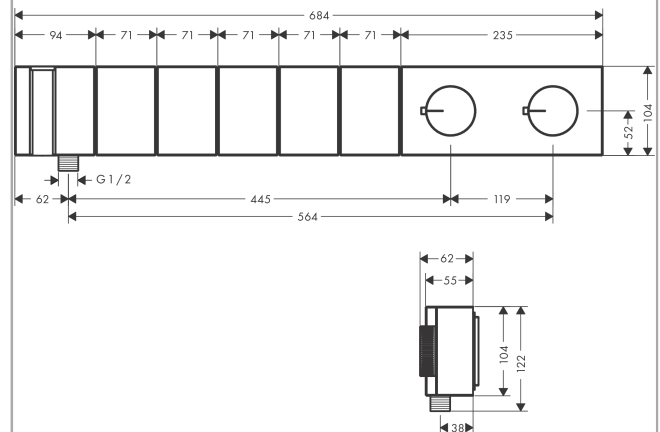

AXOR Edge

Thermostatmodul Select 680/100 Unterputz für 5 Verbraucher - Diamantschliff

Oberfläche: **Polished Black Chrome** Artikelnummer: **46731330**

Beschreibung

Merkmale

- besteht aus: Thermostatmodul, Brausenhalter, Stabhandbrause, Brausenschlauch
- 5 Verbraucher
- gleichzeitige Nutzung von mehreren Verbrauchern
- Ein-/Ausschalten von 5 Verbrauchern über Select-Button
- je nach Volumenstrom und Einbausituation ca. 50% Durchflussreduzierung und integrierte Absperrfunktion
- Thermostatkartusche, Start/ Stop Ventil zur Bedienung der Verbraucher
- Maximale Durchflussmenge bei 3 bar: 38 l/min
- Sicherheitssperre bei 40 °C
- Temperaturbegrenzung einstellbar
- für Brauseschläuche mit einer zylindrischen Mutter
- Anschlussart: Grundkörper
- Thermostat wird geliefert mit Tasten Rain groß, Handbrause, MonoRain, PowderRain innen und PowderRain außen

Artikeldetails

TEAM-Nr. 757123.283.755
Preis exkl. MwSt. 5766.00 CHF

Technologie

Designpreise

Zertifikate / Nachhaltigkeit

Produktabbildung

Maßzeichnung

AXOR Edge

Thermostatmodul Select 680/100 Unterputz für 5 Verbraucher - Diamantschliff

Oberfläche: **Polished Black Chrome** Artikelnummer: **46731330**

Durchflussdiagramm