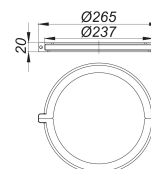

Sicherungsschelle DallSafe 200

Artikelnummer: 720276

GTIN: 4001636720276

Rabattgruppe: 3

Beschreibung:

Sicherungsschelle DallSafe 200

optionales Zubehör zur zusätzlichen Fixierung von Aufsätzen, Aufstockelement und Aufsatzverlängerung in Rückstau-Kellerabläufen DallSafe, falls sie mit einbetoniert werden sollen.