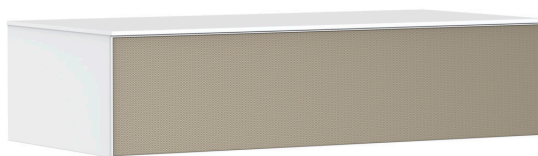

Xevolos E

Sideboard Mattweiß 1180/550 mit 1 Schubkasten und Abdeckplatte

Oberfläche Korpus: **Mattweiß** Artikelnummer: **54325390**

Oberfläche Front: **Bronze Struktur**

Beschreibung

Merkmale

- Material Korpus: mitteldichte Faserplatte (MDF)
- Oberflächenmaterial Korpus: Lack
- Material Front: Keramik
- Oberflächenmaterial Front: Keramik mit Mikrotextur
- Material Frontrahmen: Aluminium
- Oberflächenmaterial Frontrahmen: Pulverlack (Korpusfarbe)
- Material Abdeckplatte: mitteldichte Faserplatte (MDF)
- 1 Auszug
- SmoothSurface: glatt und eben für eine tolle Haptik
- AntiFingerprint: Lösung gegen Fingerabdrücke
- MoistureProof: langlebiges und feuchtraumgeeignetes Material
- grifflos
- öffnen erfolgt über PushOpen Funktion
- SoftClose, für sanftes Schließen
- Öffnungsart: Vollauszug
- Wandmontage
- Montagezustand: vormontiert
- Abdeckplatte mit Verschraubung vorinstalliert
- Aluminiumrahmen in Korpusfarbe
- max. Sitzplatzbelastung: 220 kg (2 Personen mit einem Gewicht von jeweils max. 110 kg)

Technologie

Zertifikate / Nachhaltigkeit

Produktabbildung