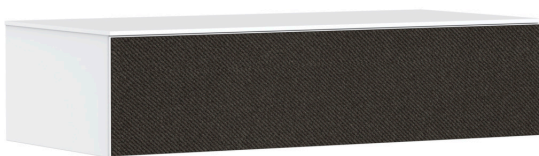

Xevolos E

Sideboard Mattweiß 1180/550 mit 1 Schubkasten und Abdeckplatte

Oberfläche Korpus: **Mattweiß** Artikelnummer: **54325660**

Oberfläche Front: **Textil Dunkelgrau**

Beschreibung

Merkmale

- Material Korpus: mitteldichte Faserplatte (MDF)
- Oberflächenmaterial Korpus: Lack
- Material Front: Polyester
- Oberflächenmaterial Front: Textil
- Material Frontrahmen: Aluminium
- Oberflächenmaterial Frontrahmen: Pulverlack (Korpusfarbe)
- Material Abdeckplatte: mitteldichte Faserplatte (MDF)
- 1 Auszug
- SmoothSurface: glatt und eben für eine tolle Haptik
- AntiFingerprint: Lösung gegen Fingerabdrücke
- MoistureProof: langlebiges und feuchtraumgeeignetes Material
- grifflos
- öffnen erfolgt über PushOpen Funktion
- SoftClose, für sanftes Schließen
- Öffnungsart: Vollauszug
- Wandmontage
- Montagezustand: vormontiert
- Abdeckplatte mit Verschraubung vorinstalliert
- Aluminiumrahmen in Korpusfarbe
- max. Sitzplatzbelastung: 220 kg (2 Personen mit einem Gewicht von jeweils max. 110 kg)

Technologie

Zertifikate / Nachhaltigkeit

Produktabbildung