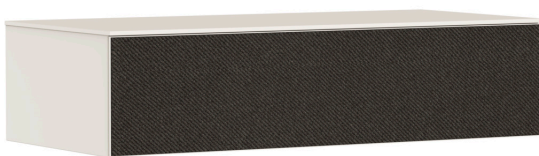

Xevolos E

Sideboard Sandbeige Matt 1180/550 mit 1 Schubkasten und Abdeckplatte

Oberfläche Korpus: **Sandbeige Matt** Artikelnummer: **54326660**

Oberfläche Front: **Textil Dunkelgrau**

Beschreibung

Merkmale

- Material Korpus: mitteldichte Faserplatte (MDF)
- Oberflächenmaterial Korpus: Lack
- Material Front: Polyester
- Oberflächenmaterial Front: Textil
- Material Frontrahmen: Aluminium
- Oberflächenmaterial Frontrahmen: Pulverlack (Korpusfarbe)
- Material Abdeckplatte: mitteldichte Faserplatte (MDF)
- 1 Auszug
- SmoothSurface: glatt und eben für eine tolle Haptik
- AntiFingerprint: Lösung gegen Fingerabdrücke
- MoistureProof: langlebiges und feuchtraumgeeignetes Material
- grifflos
- öffnen erfolgt über PushOpen Funktion
- SoftClose, für sanftes Schließen
- Öffnungsart: Vollauszug
- Wandmontage
- Montagezustand: vormontiert
- Abdeckplatte mit Verschraubung vorinstalliert
- Aluminiumrahmen in Korpusfarbe
- max. Sitzplatzbelastung: 220 kg (2 Personen mit einem Gewicht von jeweils max. 110 kg)

Technologie

Zertifikate / Nachhaltigkeit

Produktabbildung