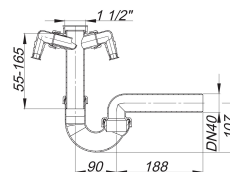

Röhren-Siphon 100/2, 1 1/2" x DN 40

Artikelnummer: 020314

GTIN: 4001636020314

Rabattgruppe: 1

Beschreibung:

Röhren-Siphon 100/2, 1 1/2" x DN 40
nach DIN EN 274

Ausführung:

- verstellbarer Kugelgelenk-Ablaufbogen
- 2 Waschgeräte-Anschlüsse

Material:

Polypropylen, hochschlagfest