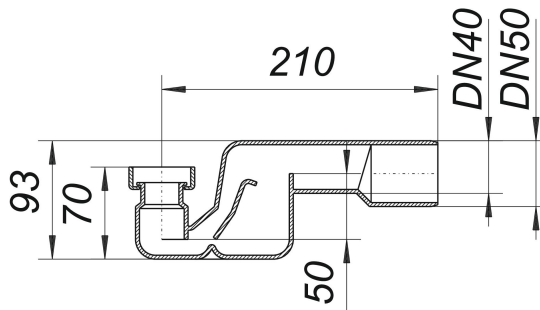

Wannen-Siphon 500 N, 1 1/2" x DN 40/DN 50

Artikelnummer: 189127

GTIN: 4001636189127

Rabattgruppe: 1

Beschreibung:

Wannen-Siphon 500 N, 1 1/2" x DN 40/DN 50
nach DIN EN 274

Ausführung:

- Ablaufstutzen DN 40/DN 50 seitlich
- lose Überwurfmutter

Material:

PE, schweißbar