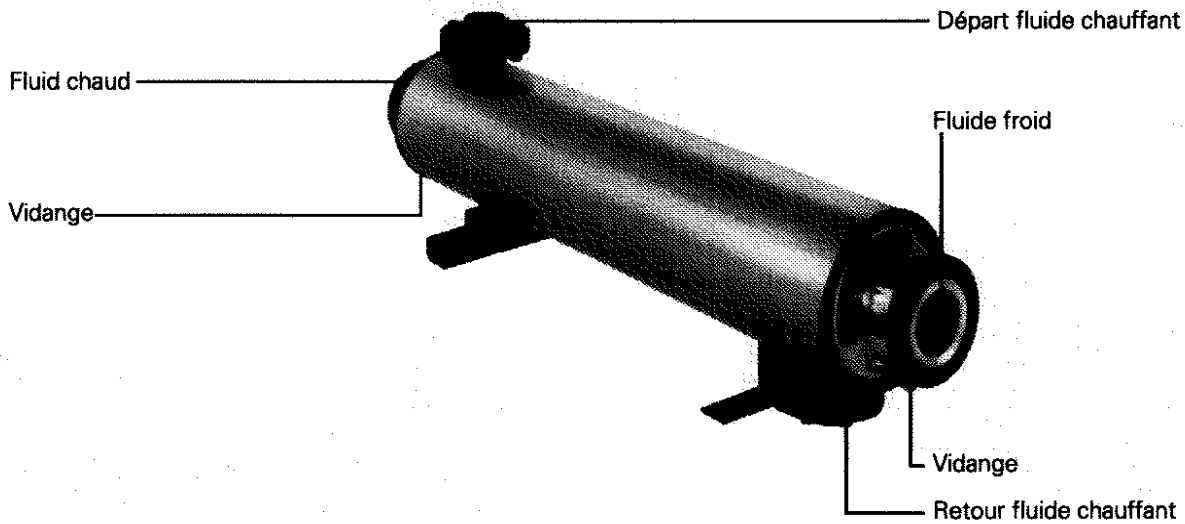

Vitotrans 200, Typ WTT

Best.-Nr. 3003 454 bis 3003 459

Heizungs- und Wasseranschlüsse

Die Kappen auf den Entleerungsanschlüssen sind werkseitig nicht eingedichtet.

Vitotrans 200, Type WTT

N° de cde 3003 454-3003 459

Raccords chauffage et eau

Les bouchons se trouvant sur les manchons de vidange n'ont pas été rendus étanches en usine.

Vitotrans 200, Type WTT

Part-no. 3003 454-3003 459

Heating and water connections

The stoppers have not been sealed off in the company.