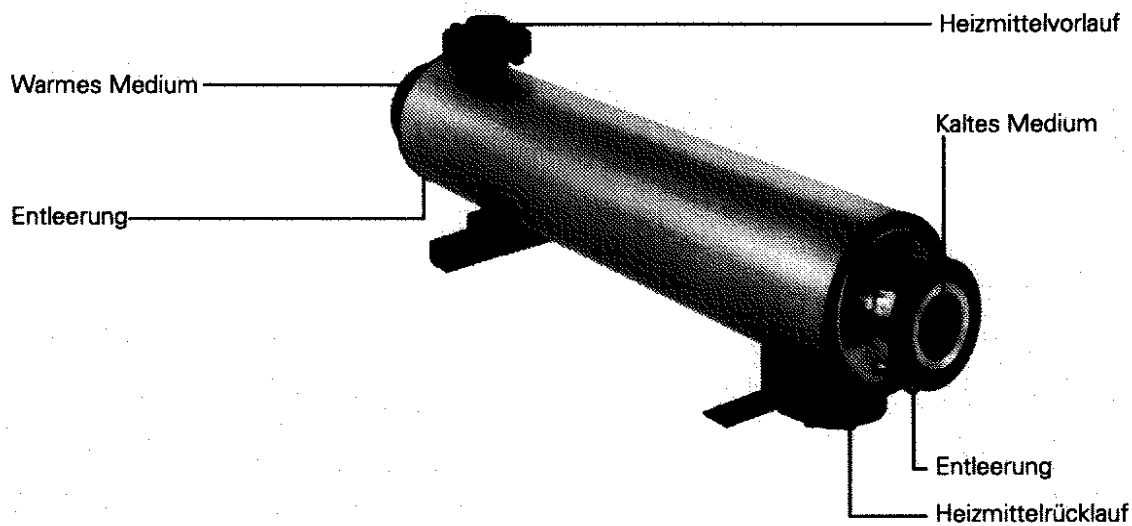

Vitotrans 200, Typ WTT

Best.-Nr. 3003 454 bis 3003 459

Heizungs- und Wasseranschlüsse

Die Kappen auf den Entleerungsanschlüssen sind werkseitig nicht eingedichtet.

Vitotrans 200, Type WTT

N° de cde 3003 454-3003 459

Raccords chauffage et eau

Les bouchons se trouvant sur les manchons de vidange n'ont pas été rendus étanches en usine.

Vitotrans 200, Type WTT

Part-no. 3003 454-3003 459

Heating and water connections

The stoppers have not been sealed off in the company.