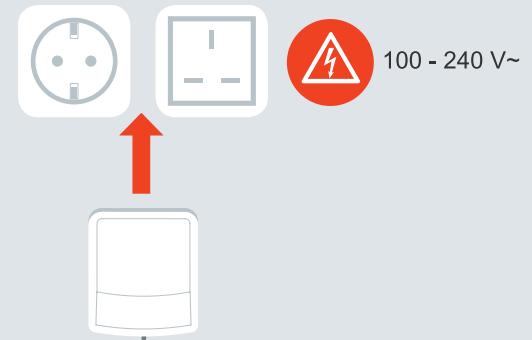

6

7

8

9

9

VITOTROL 300-E

www.vitotrol.info

f: 2400,0 - 2483,5 MHz
P_{max}: 0,1 W (e.i.r.p.)