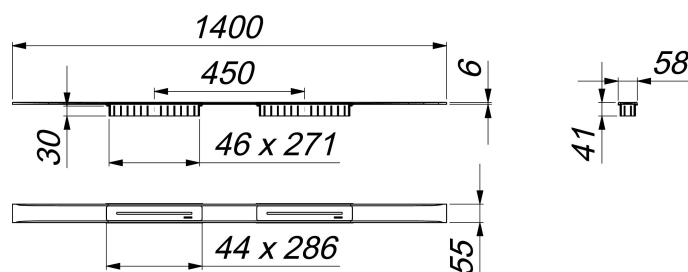

Duschrinne CeraFloor Select Duo Edelstahl matt, 1400 mm

Artikelnummer: 537577

GTIN: 4001636537577

Rabattgruppe: 11

Beschreibung:

Duschrinne CeraFloor Select Duo Edelstahl matt, 1400 mm

zum Einbau mit allen Ablaufgehäusen DallFlex 2.0 Duo. Ablaufschiene mit mehrseitigem Präzisionsgefälle, flächenbündig in der Duschrinne installiert, geeignet für keramische und Naturstein-Beläge (Boden: 8–36 mm, Wand: 8–25 mm, inkl. Kleberbett und Verbundabdichtung), Länge millimetergenau anpassbar.

AUSFÜHRUNG

- zwei Abdeckungen
- Montagezubehör und Positionierhilfen
- Bauschutzabdeckung

MATERIAL

Edelstahl 1.4301, massiv 5 mm, matt satiniert, Belastungsklasse K 3 (300 kg)

Bestellhinweis CeraFloor Select Duo: