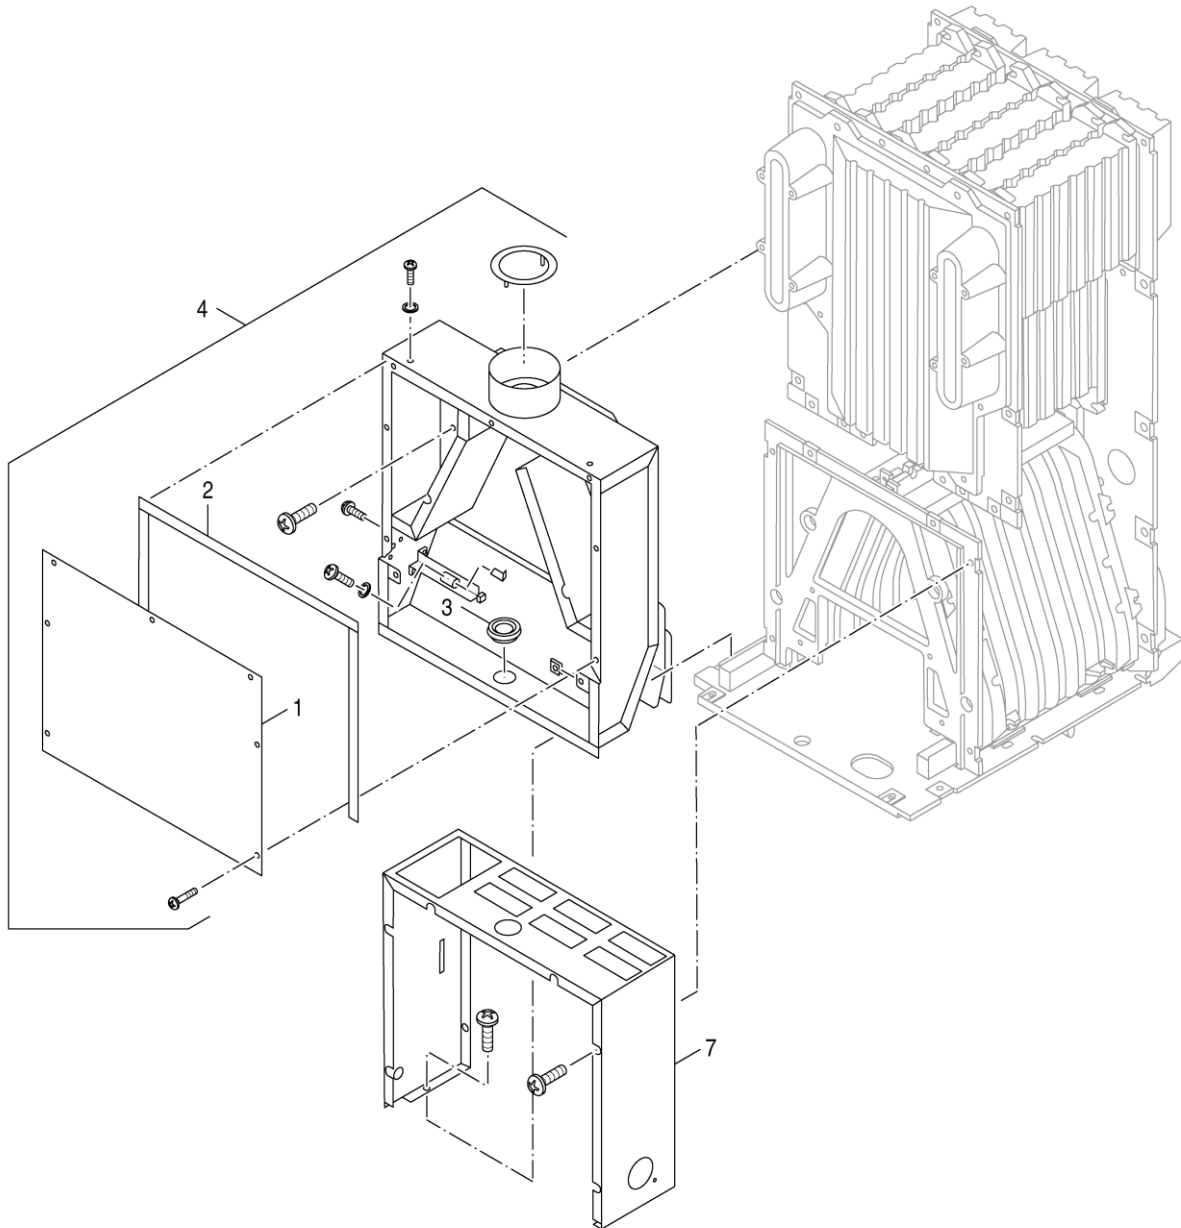

8738890725.ab.RS-Strömungssicherung und Brennergehäuse

2  
Strömungssicherung und Brennergehäuse  
Draughthood  
Inverseur

**H204 M**  
**9,5 kW**

Ersatzteilliste  
Spare parts list

Liste des pièces de rechange