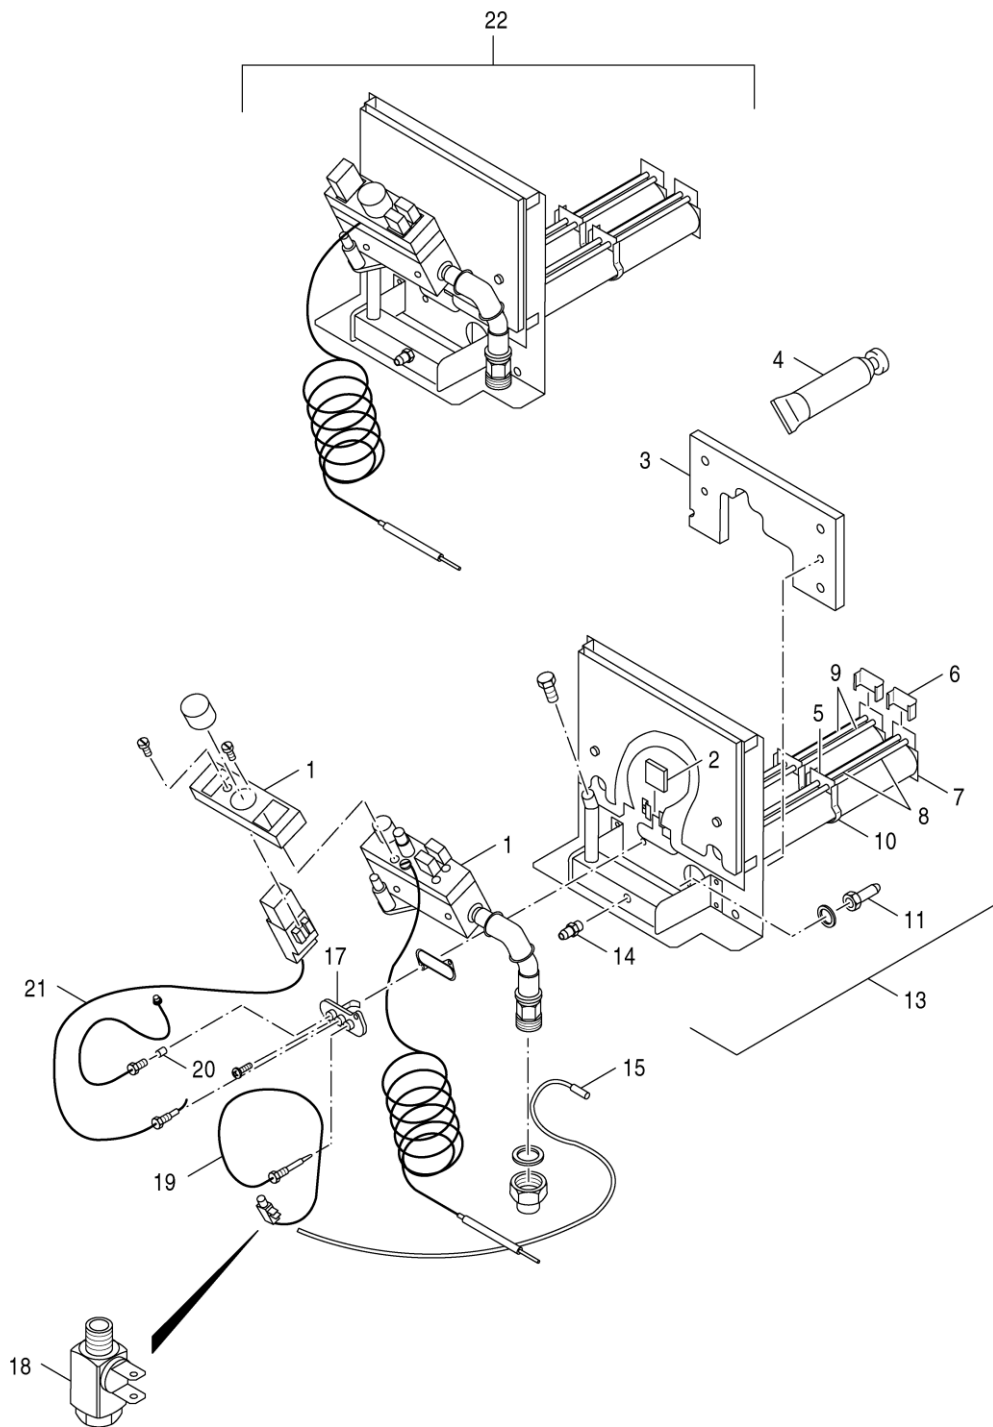

8738890727.ab.RS-Gasbrenner H204M G20 modulierend

Gasbrenner H204M  
Gasburner H204M  
Brûleur à gaz

**H204 M**  
**9,5 kW**

**4**

**Übersetzungsliste  
List of translations**

**Liste des traductions**

Pos	Description	Denomination
<b>1</b>	<b>Element of construction</b>	<b>Groupe de construction</b>
2	Packing cords 8x1050 GP	Cordon d'etancheite gp 8x1050
4	Burner Wall H104/H204	
6	Glasscloth volume 15x3X10000 , GB ( )	Glasgewebeband 15x3X10000 , GB (Ersatz)
7	cover Mod89040034 H204/H214	
10	Packing cords 8x1050 GP	Cordon d'etancheite gp 8x1050
22	Rope seal 7x1410,KPO	
23	Packing cords 8x1050 GP	Cordon d'etancheite gp 8x1050
	Sealant WM-W1000 1,85kg	MASTIC NOIR BOITE 1,85KG
	Sealant brown 310ml	Cartouche mastic pressurise 310
<b>2</b>	<b>Element of construction</b>	<b>Groupe de construction</b>
2	Glasscloth volume 15x3X10000 , GB ( )	Glasgewebeband 15x3X10000 , GB (Ersatz)
3	cover D30 H104/H114	
4	Draught hood H214 V incl. fixing	Strösi H214
7	Burner housing H114 V/H214 V incl.	Brennergehäuse AZ114/214
<b>3</b>	<b>Element of construction</b>	<b>Groupe de construction</b>
1	Frontplatte Gas-HE 775x385 verp.	Frontplatte Gas-HE 775x385mm kpl
1	Front plate Email 775x385 H104-214	
4	nut M6 A2L MC5678	
6	Front plate Gas-HE 895x460 pack.	Frontplatte Gas-HE 895x460mm kpl
6	Front plate Email 895x460 H104-214	
9	Front door Email H104-214	
11	hole pl 1x299x320 ST1203 H104/H204	
12	steel spring short 15x0,5	
14	grooved drive stud 5x35 A3T	
15	Attachment part kit predoor H104/204	Befestigungsteile-Satz Vortür H104/204
15	Fastening set front door paint	
	Spray can UHT600 black 150ml	Vaporiser UHT600 noir
<b>4</b>	<b>Element of construction</b>	<b>Groupe de construction</b>
1	Gas valve MINISIT M.VERROHRUNG	Bloc Gaz Minisit A/ Racc
2	Glass pane 30x30x3,3mm repl pack	Verre tempax 30x30x3,3mm v2
3	Thermal insulation Burner label 5m long	Isol rampe gaz rouleau 5m
4	Ceramic adhesives Thermofix tube 115gr	Céramique COLLE THERMOFIX TUBE 115 GR.
5	lamella burner rod D40 G20	
6	fuse braces end holder 104/204	
7	end holder burner rod D40 104	
8	cool bar du 6x310 G20	
9	cool bar Du 6x275 lg 104/204	
10	holds braces burner rod D40 G20	
11	gas orifice 1,90 boring Sw16 48lg	Injecteur principal A 1,90 Sw16 48
13	Burner grade am 204	Brennrost AM 204 Ersatz
14	Pressure test nozzle R 1/8" MS	BUSE MESURE R 1/8
15	flue gas monitoring H104/H204	Abgasüberwachung H104/H204
17	Diffusion ignition burner Type CB	Pressostat
18	break contact code-nr 097.4003	Unterbrecherkonta Code-Nr 097.4003
19	thermo-element CT 101163 450 H104	Thermoelement CT 101163 450lg H104
20	gas orifice SIT 1,9 w/o-ring H104	
21	Ignit cable type 0028-387,400 G20	
22	AM 204H-9,5 G20	AM 204H-9,5 G20 Ersatz
	Repair set H104/204	Dichtungssatz H104/204
	Conn kit H104- H204- nat gas LL (G25)"DE	Umstt H104-M H204-M Erdgas LL (G25) "DE
	Conn kit H104- H204- LPG "DE"	Umstt H104-M H204-M Flüssiggas "DE
	Conn kit H104- H204- nat gas E (G20)"DE"	Umstt H104-M H204-M Erdgas E (G20) "DE
	Attachment part kit H104/H204	