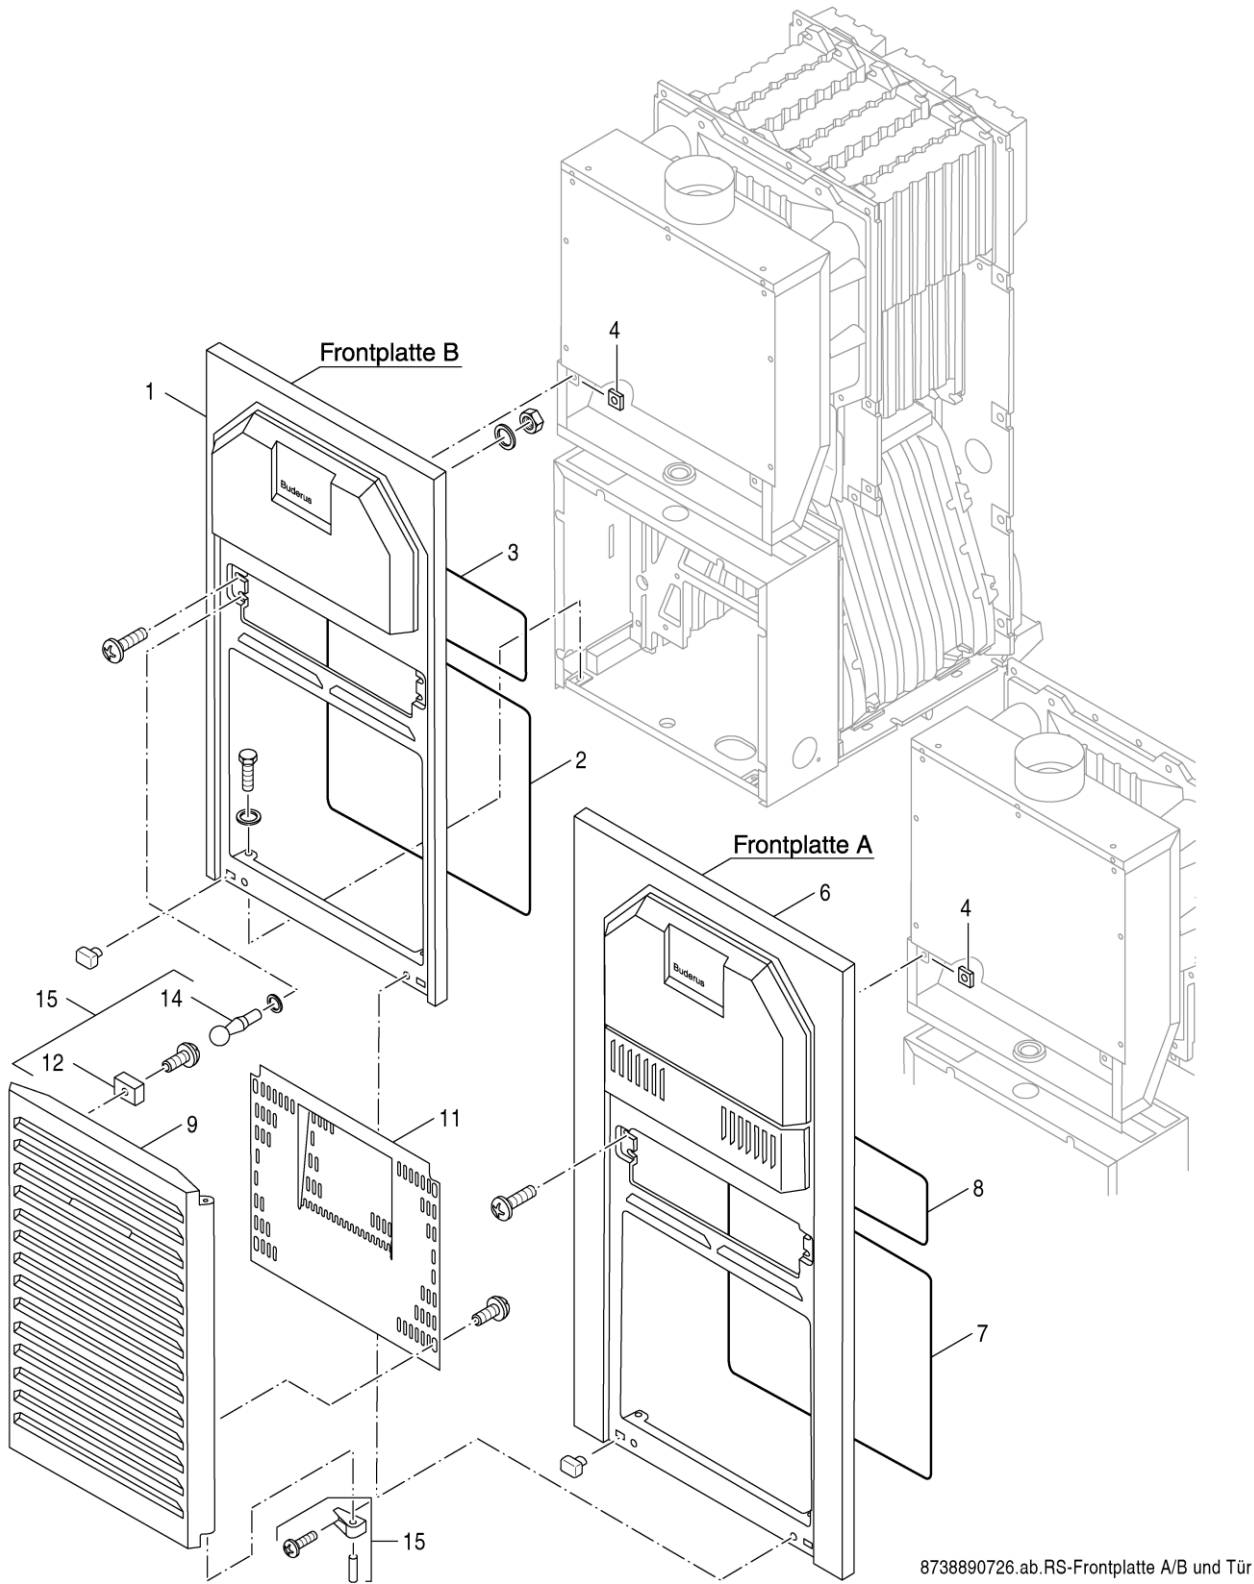

8738890725.ab.RS-Strömungssicherung und Brennergehäuse

2  
Strömungssicherung und Brennergehäuse  
Draughthood  
Inverseur

**H204 M**  
**9,5 kW**

Ersatzteilliste  
Spare parts list

Liste des pièces de rechange