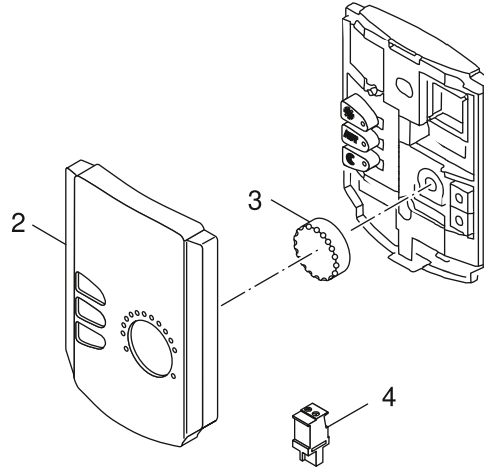

Ersatzteilliste
Spare parts list
Liste des pièces de rechange
Lista parti di ricambio
Onderdelenlijst
Lista de repuestos

Fernbedienung BFU/F FR,CH,BE - 30002260

6720905030.ab.RS

	Bestell-Nr.	Bezeichnung	Description	Dénomination	Descrizioni	Benaming	Descripción
2	8 718 585 060	Gehäuse Oberteil V1 Celsius everp	Housing Upper part V1 Celsius	Partie supérieure V1 Celsius	Parte superiore V1 Celsius	Bovendeel V1 Celsius	Carcasa delantera V1 Celsius
3	8 718 585 059	Drehknopf weiß everp	Knob rotary white	Bouton de réglage BFU	Manopola	Draaiknop	Botón giratorio
4	7 747 023 965	Anschlussklemme 2-pol BF nußbraun everp	Connector 2-pole BF nut brown	Borne de connexion 2-poles BF brun noyer	Morsetto di collegamento 2-pol BF bruno	Aansluitklem 2-polig BF notekleurig	Borne de conexión 2-polos BF marrón nuez