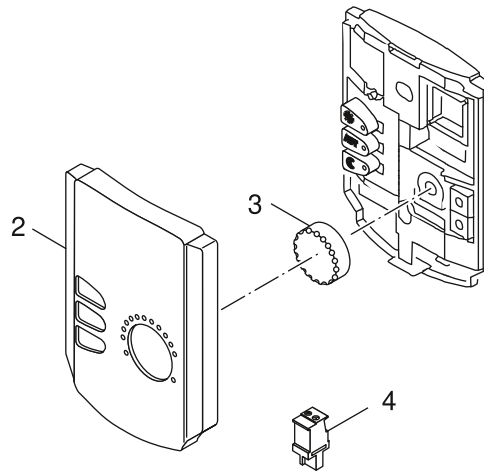

Ersatzteilliste
Spare parts list
Liste des pièces de rechange
Lista parti di ricambio
Onderdelenlijst
Lista de repuestos

BFU - 5720720

6720905030.ab.RS

	Bestell-Nr.	Bezeichnung	Description	Dénomination	Descrizioni	Benaming	Descripción
2	8 718 585 060	Gehäuse Oberteil V1 Celsius everp	Housing Upper part V1 Celsius	Partie supérieure V1 Celsius	Parte superiore V1 Celsius	Bovendeel V1 Celsius	Carcasa delantera V1 Celsius
3	8 718 585 059	Drehknopf weiß everp	Knob rotary white	Bouton de réglage BFU	Manopola	Draaiknop	Botón giratorio
4	7 747 023 965	Anschlussklemme 2-pol BF nußbraun everp	Connector 2-pole BF nut brown	Borne de connexion 2-poles BF brun noyer	Morsetto di collegamento 2-pol BF bruno	Aansluitklem 2-polig BF notekleurig	Borne de conexión 2-polos BF marrón nuez