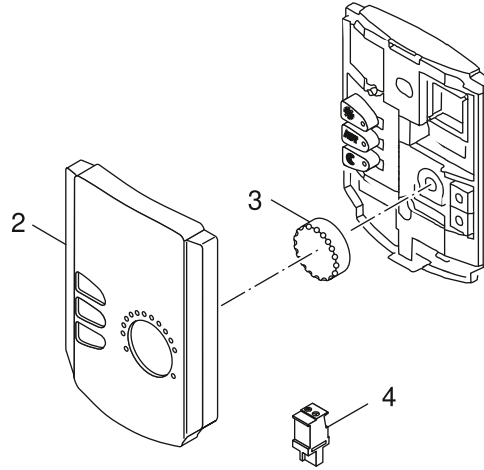

Ersatzteilliste
Spare parts list
Liste des pièces de rechange
Lista parti di ricambio
Onderdelenlijst
Lista de repuestos

BFU/TR25 NL - 7736616343

6720905030.ab.RS

	Bestell-Nr.	Bezeichnung	Description	Dénomination	Descrizioni	Benaming	Descripción
2	8 718 585 060	Gehäuse Oberteil V1 Celsius everp	Housing Upper part V1 Celsius	Partie supérieure V1 Celsius	Parte superiore V1 Celsius	Bovendeel V1 Celsius	Carcasa delantera V1 Celsius
3	8 718 585 059	Drehknopf weiß everp	Knob rotary white	Bouton de réglage Bfu	Manopola	Draaiknop	Botón giratorio
4	7 747 023 965	Anschlussklemme 2-pol BF nußbraun everp	Connector 2-pole BF nut brown	Borne de connexion 2-poles BF brun noyer	Morsetto di collegamento 2-pol BF bruno	Aansluitklem 2-polig BF notekleurig	Borne de conexión 2-polos BF marrón nuez