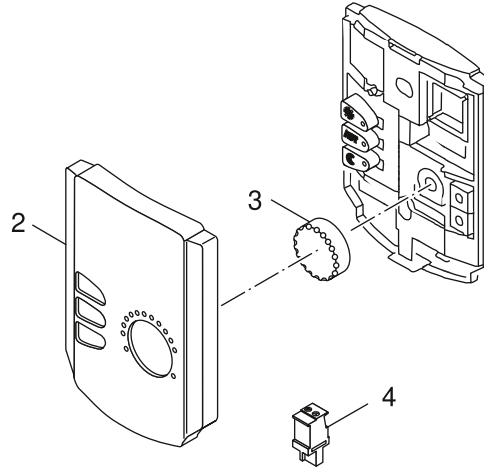

Ersatzteilliste
Spare parts list
Liste des pièces de rechange
Lista parti di ricambio
Onderdelenlijst
Lista de repuestos

Fernbedienung BFU/F PL - 30002266

6720905030.ab.RS

	Bestell-Nr.	Bezeichnung	Description	Dénomination	Descrizioni	Benaming	Descripción
2	8 718 585 060	Gehäuse Oberteil V1 Celsius everp	Housing Upper part V1 Celsius	Partie supérieure V1 Celsius	Parte superiore V1 Celsius	Bovendeel V1 Celsius	Carcasa delantera V1 Celsius
3	8 718 585 059	Drehknopf weiß everp	Knob rotary white	Bouton de réglage BFU	Manopola	Draaiknop	Botón giratorio
4	7 747 023 965	Anschlussklemme 2-pol BF nußbraun everp	Connector 2-pole BF nut brown	Borne de connexion 2-poles BF brun noyer	Morsetto di collegamento 2-pol BF bruno	Aansluitklem 2-polig BF notekleurig	Borne de conexión 2-polos BF marrón nuez