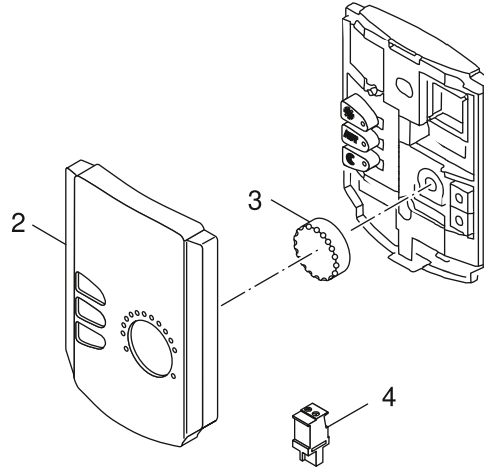

Ersatzteilliste
Spare parts list
Liste des pièces de rechange
Lista parti di ricambio
Onderdelenlijst
Lista de repuestos

Fernbedienung BFU/F RO - 30004084

6720905030.ab.RS

	Bestell-Nr.	Bezeichnung	Description	Dénomination	Descrizioni	Benaming	Descripción
2	8 718 585 060	Gehäuse Oberteil V1 Celsius everp	Housing Upper part V1 Celsius	Partie supérieure V1 Celsius	Parte superiore V1 Celsius	Bovendeel V1 Celsius	Carcasa delantera V1 Celsius
3	8 718 585 059	Drehknopf weiß everp	Knob rotary white	Bouton de réglage BFU	Manopola	Draaiknop	Botón giratorio
4	7 747 023 965	Anschlussklemme 2-pol BF nußbraun everp	Connector 2-pole BF nut brown	Borne de connexion 2-poles BF brun noyer	Morsetto di collegamento 2-pol BF bruno	Aansluitklem 2-polig BF notekleurig	Borne de conexión 2-polos BF marrón nuez