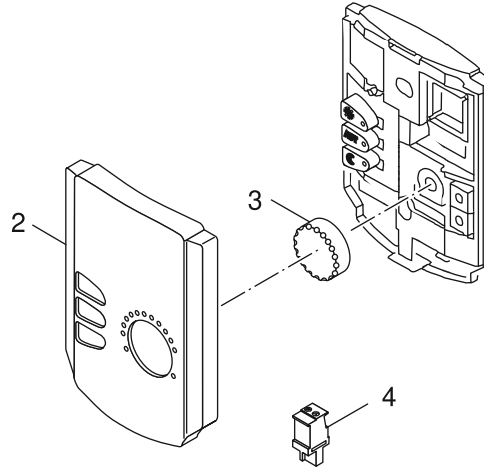

Ersatzteilliste
Spare parts list
Liste des pièces de rechange
Lista parti di ricambio
Onderdelenlijst
Lista de repuestos

Fernbedienung BFU/F SI - 30002269

6720905030.ab.RS

	Bestell-Nr.	Bezeichnung	Description	Dénomination	Descrizioni	Benaming	Descripción
2	8 718 585 060	Gehäuse Oberteil V1 Celsius everp	Housing Upper part V1 Celsius	Partie supérieure V1 Celsius	Parte superiore V1 Celsius	Bovendeel V1 Celsius	Carcasa delantera V1 Celsius
3	8 718 585 059	Drehknopf weiß everp	Knob rotary white	Bouton de réglage BFU	Manopola	Draaiknop	Botón giratorio
4	7 747 023 965	Anschlussklemme 2-pol BF nußbraun everp	Connector 2-pole BF nut brown	Borne de connexion 2-poles BF brun noyer	Morsetto di collegamento 2-pol BF bruno	Aansluitklem 2-polig BF notekleurig	Borne de conexión 2-polos BF marrón nuez