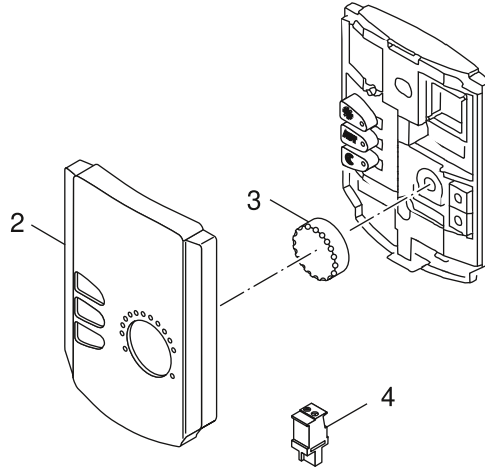

Ersatzteilliste
Spare parts list
Liste des pièces de rechange
Lista parti di ricambio
Onderdelenlijst
Lista de repuestos

Fernbedienung BFU/F ES - 30002263

6720905030.ab.RS

	Bestell-Nr.	Bezeichnung	Description	Dénomination	Descrizioni	Benaming	Descripción
2	8 718 585 060	Gehäuse Oberteil V1 Celsius everp	Housing Upper part V1 Celsius	Partie supérieure V1 Celsius	Parte superiore V1 Celsius	Bovendeel V1 Celsius	Carcasa delantera V1 Celsius
3	8 718 585 059	Drehknopf weiß everp	Knob rotary white	Bouton de réglage BFU	Manopola	Draaiknop	Botón giratorio
4	7 747 023 965	Anschlussklemme 2-pol BF nußbraun everp	Connector 2-pole BF nut brown	Borne de connexion 2-poles BF brun noyer	Morsetto di collegamento 2-pol BF bruno	Aansluitklem 2-polig BF notekleurig	Borne de conexión 2-polos BF marrón nuez