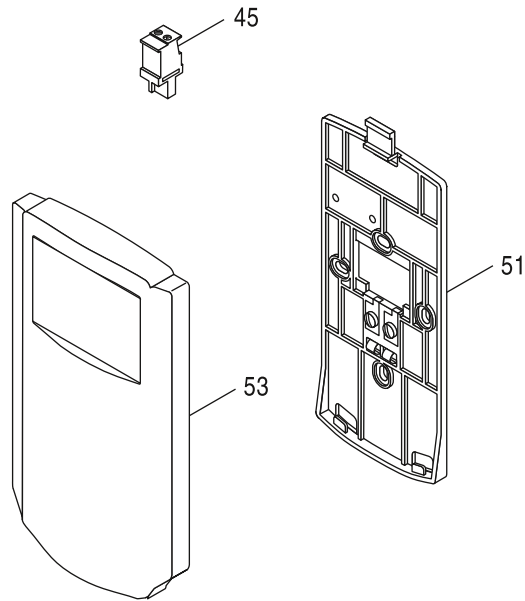

Ersatzteilliste
Spare parts list
Liste des pièces de rechange
Lista parti di ricambio
Onderdelenlijst
Lista de repuestos

NA - 5720812

6721904266.aa.RO

	Bestell-Nr.	Bezeichnung	Description	Dénomination	Descrizioni	Benaming	Descripción
45	7 747 023 965	Anschlussklemme 2-pol BF nußbraun everp	Connector 2-pole BF nut brown	Borne de connexion 2-poles BF brun noyer	Morsetto di collegamento 2- pol BF bruno	Aansluitklem 2-polig BF notekleurig	Borne de conexión 2-polos BF marrón nuez
51	7 079 414	Wandhalter MEC2 everp	Wall mounting bracket for MEC2	Support mural regul mec 2	supporto a parete MEC2	Wandhouder voor MEC2	Soporte Pared MEC2
53	8 718 585 354	Kesseldisplay ZM435 neutral everp	Boiler_block display ZM435 neutral	Écran ZM435 neutral	Modulo ZM435 neutral	Module ZM435 neutral	Módulo ZM435 neutral