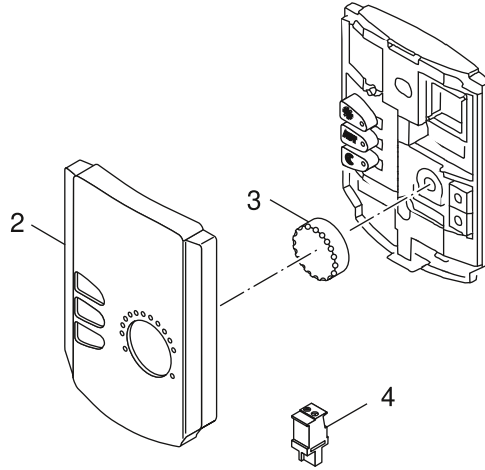

Ersatzteilliste
Spare parts list
Liste des pièces de rechange
Lista parti di ricambio
Onderdelenlijst
Lista de repuestos

Fernbedienung BFU/F NL, BE - 30002261

6720905030.ab.RS

	Bestell-Nr.	Bezeichnung	Description	Dénomination	Descrizioni	Benaming	Descripción
2	8 718 585 060	Gehäuse Oberteil V1 Celsius everp	Housing Upper part V1 Celsius	Partie supérieure V1 Celsius	Parte superiore V1 Celsius	Bovendeel V1 Celsius	Carcasa delantera V1 Celsius
3	8 718 585 059	Drehknopf weiß everp	Knob rotary white	Bouton de réglage BFU	Manopola	Draaiknop	Botón giratorio
4	7 747 023 965	Anschlussklemme 2-pol BF nußbraun everp	Connector 2-pole BF nut brown	Borne de connexion 2-poles BF brun noyer	Morsetto di collegamento 2-pol BF bruno	Aansluitklem 2-polig BF notekleurig	Borne de conexión 2-polos BF marrón nuez