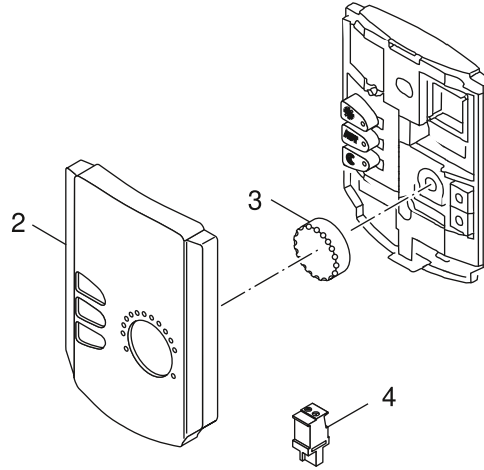

Ersatzteilliste
Spare parts list
Liste des pièces de rechange
Lista parti di ricambio
Onderdelenlijst
Lista de repuestos

Fernbedienung BFU BG - 30002255

6720905030.ab.RS

	Bestell-Nr.	Bezeichnung	Description	Dénomination	Descrizioni	Benaming	Descripción
2	8 718 585 060	Gehäuse Oberteil V1 Celsius everp	Housing Upper part V1 Celsius	Partie supérieure V1 Celsius	Parte superiore V1 Celsius	Bovendeel V1 Celsius	Carcasa delantera V1 Celsius
3	8 718 585 059	Drehknopf weiß everp	Knob rotary white	Bouton de réglage BFU	Manopola	Draaiknop	Botón giratorio
4	7 747 023 965	Anschlussklemme 2-pol BF nußbraun everp	Connector 2-pole BF nut brown	Borne de connexion 2-poles BF brun noyer	Morsetto di collegamento 2-pol BF bruno	Aansluitklem 2-polig BF notekleurig	Borne de conexión 2-polos BF marrón nuez