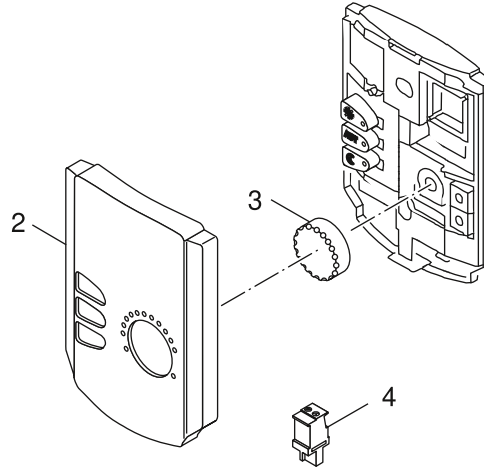

Ersatzteilliste
Spare parts list
Liste des pièces de rechange
Lista parti di ricambio
Onderdelenlijst
Lista de repuestos

Fernbedienung BFU CN - 30004083

6720905030.ab.RS

	Bestell-Nr.	Bezeichnung	Description	Dénomination	Descrizioni	Benaming	Descripción
2	8 718 585 060	Gehäuse Oberteil V1 Celsius everp	Housing Upper part V1 Celsius	Partie supérieure V1 Celsius	Parte superiore V1 Celsius	Bovendeel V1 Celsius	Carcasa delantera V1 Celsius
3	8 718 585 059	Drehknopf weiß everp	Knob rotary white	Bouton de réglage BFU	Manopola	Draaiknop	Botón giratorio
4	7 747 023 965	Anschlussklemme 2-pol BF nußbraun everp	Connector 2-pole BF nut brown	Borne de connexion 2-poles BF brun noyer	Morsetto di collegamento 2-pol BF bruno	Aansluitklem 2-polig BF notekleurig	Borne de conexión 2-polos BF marrón nuez