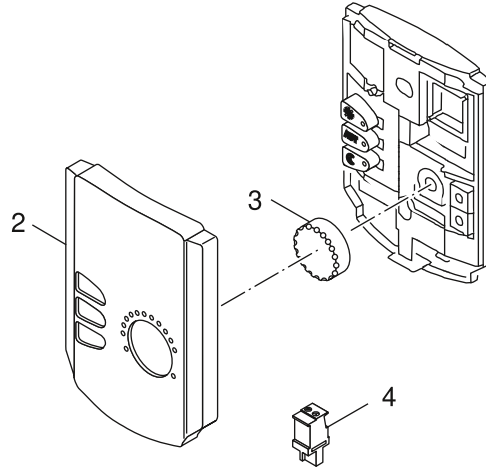

Ersatzteilliste
Spare parts list
Liste des pièces de rechange
Lista parti di ricambio
Onderdelenlijst
Lista de repuestos

BFU - 5720734

6720905030.ab.RS

	Bestell-Nr.	Bezeichnung	Description	Dénomination	Descrizioni	Benaming	Descripción
2	8 718 585 060	Gehäuse Oberteil V1 Celsius everp	Housing Upper part V1 Celsius	Partie supérieure V1 Celsius	Parte superiore V1 Celsius	Bovendeel V1 Celsius	Carcasa delantera V1 Celsius
3	8 718 585 059	Drehknopf weiß everp	Knob rotary white	Bouton de réglage BFU	Manopola	Draaiknop	Botón giratorio
4	7 747 023 965	Anschlussklemme 2-pol BF nußbraun everp	Connector 2-pole BF nut brown	Borne de connexion 2-poles BF brun noyer	Morsetto di collegamento 2-pol BF bruno	Aansluitklem 2-polig BF notekleurig	Borne de conexión 2-polos BF marrón nuez