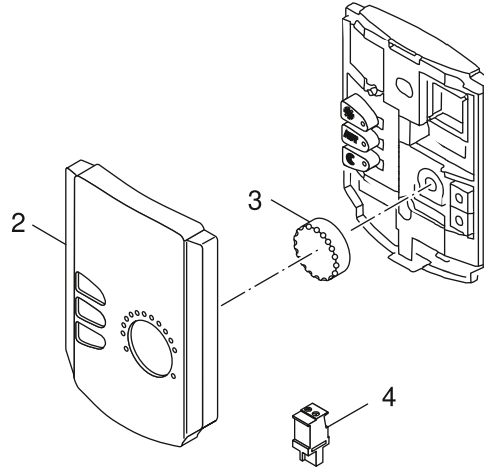

Ersatzteilliste
Spare parts list
Liste des pièces de rechange
Lista parti di ricambio
Onderdelenlijst
Lista de repuestos

Fernbedienung BFU RO - 30004081

6720905030.ab.RS

	Bestell-Nr.	Bezeichnung	Description	Dénomination	Descrizioni	Benaming	Descripción
2	8 718 585 060	Gehäuse Oberteil V1 Celsius everp	Housing Upper part V1 Celsius	Partie supérieure V1 Celsius	Parte superiore V1 Celsius	Bovendeel V1 Celsius	Carcasa delantera V1 Celsius
3	8 718 585 059	Drehknopf weiß everp	Knob rotary white	Bouton de réglage BFU	Manopola	Draaiknop	Botón giratorio
4	7 747 023 965	Anschlussklemme 2-pol BF nußbraun everp	Connector 2-pole BF nut brown	Borne de connexion 2-poles BF brun noyer	Morsetto di collegamento 2-pol BF bruno	Aansluitklem 2-polig BF notekleurig	Borne de conexión 2-polos BF marrón nuez