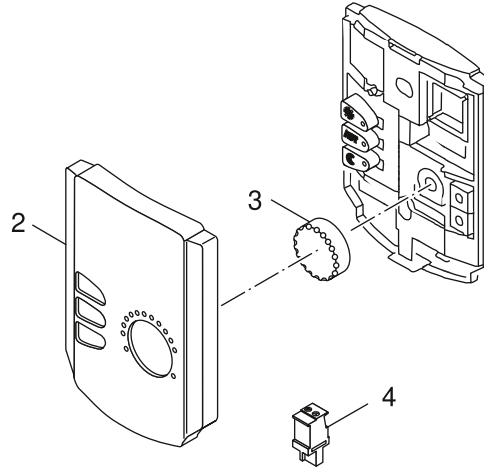

Ersatzteilliste
Spare parts list
Liste des pièces de rechange
Lista parti di ricambio
Onderdelenlijst
Lista de repuestos

Fernbedienung BFU PL - 30002250

6720905030.ab.RS

	Bestell-Nr.	Bezeichnung	Description	Dénomination	Descrizioni	Benaming	Descripción
2	8 718 585 060	Gehäuse Oberteil V1 Celsius everp	Housing Upper part V1 Celsius	Partie supérieure V1 Celsius	Parte superiore V1 Celsius	Bovendeel V1 Celsius	Carcasa delantera V1 Celsius
3	8 718 585 059	Drehknopf weiß everp	Knob rotary white	Bouton de réglage BFU	Manopola	Draaiknop	Botón giratorio
4	7 747 023 965	Anschlussklemme 2-pol BF nußbraun everp	Connector 2-pole BF nut brown	Borne de connexion 2-poles BF brun noyer	Morsetto di collegamento 2-pol BF bruno	Aansluitklem 2-polig BF notekleurig	Borne de conexión 2-polos BF marrón nuez