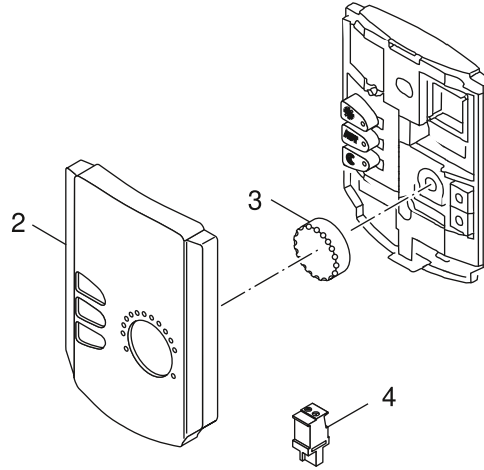

Ersatzteilliste
Spare parts list
Liste des pièces de rechange
Lista parti di ricambio
Onderdelenlijst
Lista de repuestos

Fernbedienung BFU HR,BA - 30002254

6720905030.ab.RS

	Bestell-Nr.	Bezeichnung	Description	Dénomination	Descrizioni	Benaming	Descripción
2	8 718 585 060	Gehäuse Oberteil V1 Celsius everp	Housing Upper part V1 Celsius	Partie supérieure V1 Celsius	Parte superiore V1 Celsius	Bovendeel V1 Celsius	Carcasa delantera V1 Celsius
3	8 718 585 059	Drehknopf weiß everp	Knob rotary white	Bouton de réglage BFU	Manopola	Draaiknop	Botón giratorio
4	7 747 023 965	Anschlussklemme 2-pol BF nußbraun everp	Connector 2-pole BF nut brown	Borne de connexion 2-poles BF brun noyer	Morsetto di collegamento 2-pol BF bruno	Aansluitklem 2-polig BF notekleurig	Borne de conexión 2-polos BF marrón nuez