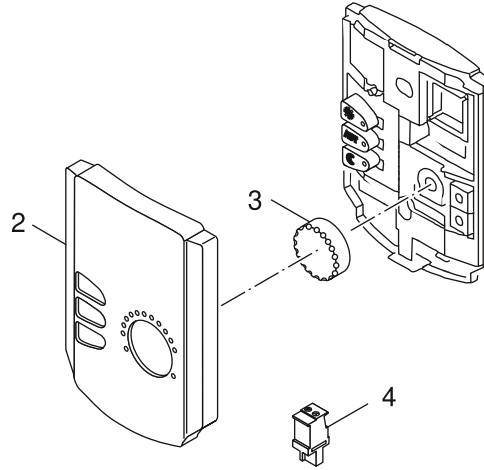

Ersatzteilliste
Spare parts list
Liste des pièces de rechange
Lista parti di ricambio
Onderdelenlijst
Lista de repuestos

Fernbedienung BFU CZ - 30002252

6720905030.ab.RS

	Bestell-Nr.	Bezeichnung	Description	Dénomination	Descrizioni	Benaming	Descripción
2	8 718 585 060	Gehäuse Oberteil V1 Celsius everp	Housing Upper part V1 Celsius	Partie supérieure V1 Celsius	Parte superiore V1 Celsius	Bovendeel V1 Celsius	Carcasa delantera V1 Celsius
3	8 718 585 059	Drehknopf weiß everp	Knob rotary white	Bouton de réglage BFU	Manopola	Draaiknop	Botón giratorio
4	7 747 023 965	Anschlussklemme 2-pol BF nußbraun everp	Connector 2-pole BF nut brown	Borne de connexion 2-poles BF brun noyer	Morsetto di collegamento 2-pol BF bruno	Aansluitklem 2-polig BF notekleurig	Borne de conexión 2-polos BF marrón nuez