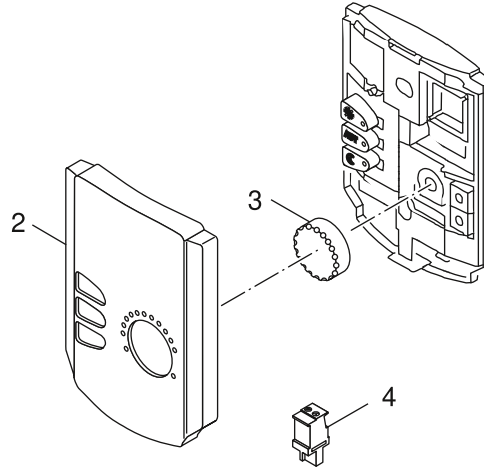

Ersatzteilliste
Spare parts list
Liste des pièces de rechange
Lista parti di ricambio
Onderdelenlijst
Lista de repuestos

Fernbedienung BFU IT - 30002246

6720905030.ab.RS

	Bestell-Nr.	Bezeichnung	Description	Dénomination	Descrizioni	Benaming	Descripción
2	8 718 585 060	Gehäuse Oberteil V1 Celsius everp	Housing Upper part V1 Celsius	Partie supérieure V1 Celsius	Parte superiore V1 Celsius	Bovendeel V1 Celsius	Carcasa delantera V1 Celsius
3	8 718 585 059	Drehknopf weiß everp	Knob rotary white	Bouton de réglage BFU	Manopola	Draaiknop	Botón giratorio
4	7 747 023 965	Anschlussklemme 2-pol BF nußbraun everp	Connector 2-pole BF nut brown	Borne de connexion 2-poles BF brun noyer	Morsetto di collegamento 2-pol BF bruno	Aansluitklem 2-polig BF notekleurig	Borne de conexión 2-polos BF marrón nuez