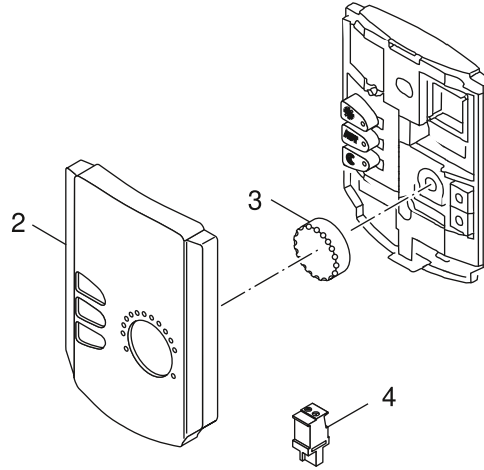

Ersatzteilliste
Spare parts list
Liste des pièces de rechange
Lista parti di ricambio
Onderdelenlijst
Lista de repuestos

BFU/TR25 ES,PT,BR,CL - 7736616338

6720905030.ab.RS

	Bestell-Nr.	Bezeichnung	Description	Dénomination	Descrizioni	Benaming	Descripción
2	8 718 585 060	Gehäuse Oberteil V1 Celsius everp	Housing Upper part V1 Celsius	Partie supérieure V1 Celsius	Parte superiore V1 Celsius	Bovendeel V1 Celsius	Carcasa delantera V1 Celsius
3	8 718 585 059	Drehknopf weiß everp	Knob rotary white	Bouton de réglage BFU	Manopola	Draaiknop	Botón giratorio
4	7 747 023 965	Anschlussklemme 2-pol BF nußbraun everp	Connector 2-pole BF nut brown	Borne de connexion 2-poles BF brun noyer	Morsetto di collegamento 2-pol BF bruno	Aansluitklem 2-polig BF notekleurig	Borne de conexión 2-polos BF marrón nuez