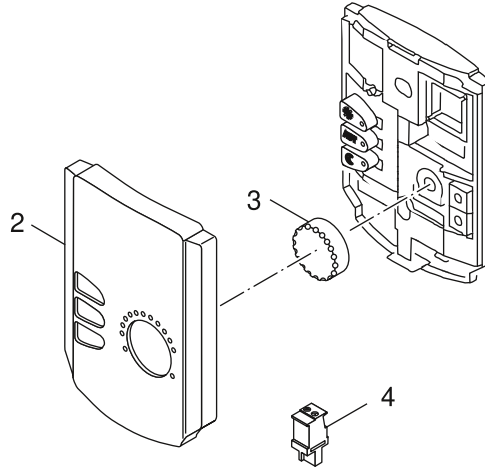

Ersatzteilliste
Spare parts list
Liste des pièces de rechange
Lista parti di ricambio
Onderdelenlijst
Lista de repuestos

Fernbedienung BFU HU - 30002248

6720905030.ab.RS

	Bestell-Nr.	Bezeichnung	Description	Dénomination	Descrizioni	Benaming	Descripción
2	8 718 585 060	Gehäuse Oberteil V1 Celsius everp	Housing Upper part V1 Celsius	Partie supérieure V1 Celsius	Parte superiore V1 Celsius	Bovendeel V1 Celsius	Carcasa delantera V1 Celsius
3	8 718 585 059	Drehknopf weiß everp	Knob rotary white	Bouton de réglage BFU	Manopola	Draaiknop	Botón giratorio
4	7 747 023 965	Anschlussklemme 2-pol BF nußbraun everp	Connector 2-pole BF nut brown	Borne de connexion 2-poles BF brun noyer	Morsetto di collegamento 2-pol BF bruno	Aansluitklem 2-polig BF notekleurig	Borne de conexión 2-polos BF marrón nuez