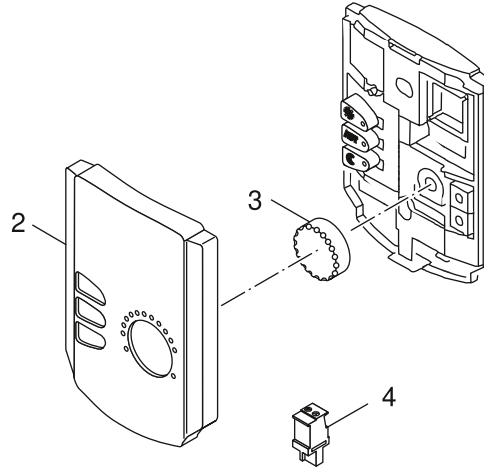

Ersatzteilliste
Spare parts list
Liste des pièces de rechange
Lista parti di ricambio
Onderdelenlijst
Lista de repuestos

BFU/TR25 RU,KZ,BY - 7736616342

6720905030.ab.RS

	Bestell-Nr.	Bezeichnung	Description	Dénomination	Descrizioni	Benaming	Descripción
2	8 718 585 060	Gehäuse Oberteil V1 Celsius everp	Housing Upper part V1 Celsius	Partie supérieure V1 Celsius	Parte superiore V1 Celsius	Bovendeel V1 Celsius	Carcasa delantera V1 Celsius
3	8 718 585 059	Drehknopf weiß everp	Knob rotary white	Bouton de réglage Bfu	Manopola	Draaiknop	Botón giratorio
4	7 747 023 965	Anschlussklemme 2-pol BF nußbraun everp	Connector 2-pole BF nut brown	Borne de connexion 2-poles BF brun noyer	Morsetto di collegamento 2-pol BF bruno	Aansluitklem 2-polig BF notekleurig	Borne de conexión 2-polos BF marrón nuez