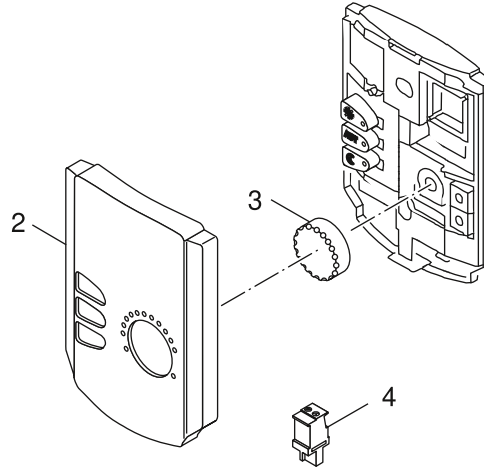

Ersatzteilliste
Spare parts list
Liste des pièces de rechange
Lista parti di ricambio
Onderdelenlijst
Lista de repuestos

BFU/TR25 GB,IE - 7736616344

6720905030.ab.RS

	Bestell-Nr.	Bezeichnung	Description	Dénomination	Descrizioni	Benaming	Descripción
2	8 718 585 060	Gehäuse Oberteil V1 Celsius everp	Housing Upper part V1 Celsius	Partie supérieure V1 Celsius	Parte superiore V1 Celsius	Bovendeel V1 Celsius	Carcasa delantera V1 Celsius
3	8 718 585 059	Drehknopf weiß everp	Knob rotary white	Bouton de réglage Bfu	Manopola	Draaiknop	Botón giratorio
4	7 747 023 965	Anschlussklemme 2-pol BF nußbraun everp	Connector 2-pole BF nut brown	Borne de connexion 2-poles BF brun noyer	Morsetto di collegamento 2-pol BF bruno	Aansluitklem 2-polig BF notekleurig	Borne de conexión 2-polos BF marrón nuez