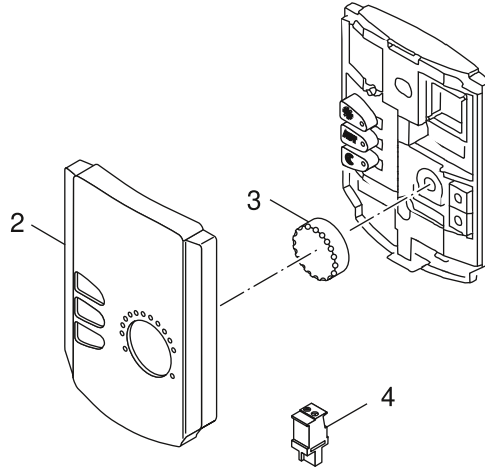

Ersatzteilliste
Spare parts list
Liste des pièces de rechange
Lista parti di ricambio
Onderdelenlijst
Lista de repuestos

Fernbedienung BFU/F RU,BY,UA - 30002272

6720905030.ab.RS

	Bestell-Nr.	Bezeichnung	Description	Dénomination	Descrizioni	Benaming	Descripción
2	8 718 585 060	Gehäuse Oberteil V1 Celsius everp	Housing Upper part V1 Celsius	Partie supérieure V1 Celsius	Parte superiore V1 Celsius	Bovendeel V1 Celsius	Carcasa delantera V1 Celsius
3	8 718 585 059	Drehknopf weiß everp	Knob rotary white	Bouton de réglage BFU	Manopola	Draaiknop	Botón giratorio
4	7 747 023 965	Anschlussklemme 2-pol BF nußbraun everp	Connector 2-pole BF nut brown	Borne de connexion 2-poles BF brun noyer	Morsetto di collegamento 2-pol BF bruno	Aansluitklem 2-polig BF notekleurig	Borne de conexión 2-polos BF marrón nuez