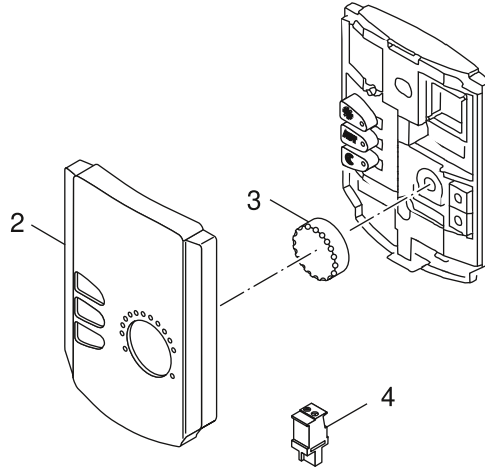

Ersatzteilliste
Spare parts list
Liste des pièces de rechange
Lista parti di ricambio
Onderdelenlijst
Lista de repuestos

Fernbedienung BFU SI - 30002253

6720905030.ab.RS

	Bestell-Nr.	Bezeichnung	Description	Dénomination	Descrizioni	Benaming	Descripción
2	8 718 585 060	Gehäuse Oberteil V1 Celsius everp	Housing Upper part V1 Celsius	Partie supérieure V1 Celsius	Parte superiore V1 Celsius	Bovendeel V1 Celsius	Carcasa delantera V1 Celsius
3	8 718 585 059	Drehknopf weiß everp	Knob rotary white	Bouton de réglage BFU	Manopola	Draaiknop	Botón giratorio
4	7 747 023 965	Anschlussklemme 2-pol BF nußbraun everp	Connector 2-pole BF nut brown	Borne de connexion 2-poles BF brun noyer	Morsetto di collegamento 2-pol BF bruno	Aansluitklem 2-polig BF notekleurig	Borne de conexión 2-polos BF marrón nuez