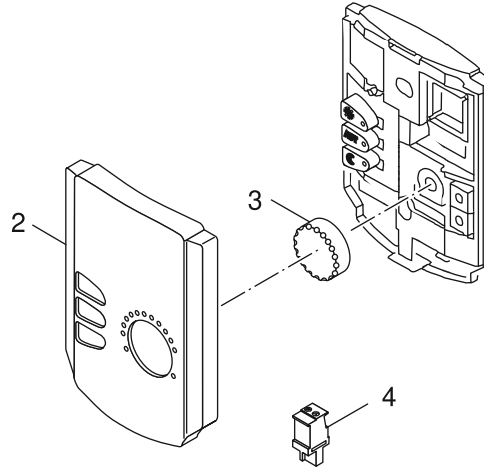

Ersatzteilliste
Spare parts list
Liste des pièces de rechange
Lista parti di ricambio
Onderdelenlijst
Lista de repuestos

Fernbedienung BFU SK - 30002251

6720905030.ab.RS

	Bestell-Nr.	Bezeichnung	Description	Dénomination	Descrizioni	Benaming	Descripción
2	8 718 585 060	Gehäuse Oberteil V1 Celsius everp	Housing Upper part V1 Celsius	Partie supérieure V1 Celsius	Parte superiore V1 Celsius	Bovendeel V1 Celsius	Carcasa delantera V1 Celsius
3	8 718 585 059	Drehknopf weiß everp	Knob rotary white	Bouton de réglage BFU	Manopola	Draaiknop	Botón giratorio
4	7 747 023 965	Anschlussklemme 2-pol BF nußbraun everp	Connector 2-pole BF nut brown	Borne de connexion 2-poles BF brun noyer	Morsetto di collegamento 2-pol BF bruno	Aansluitklem 2-polig BF notekleurig	Borne de conexión 2-polos BF marrón nuez