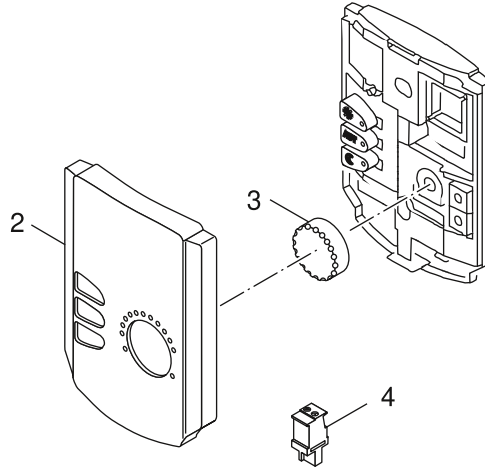

Ersatzteilliste
Spare parts list
Liste des pièces de rechange
Lista parti di ricambio
Onderdelenlijst
Lista de repuestos

Fernbedienung BFU NO - 30004082

6720905030.ab.RS

	Bestell-Nr.	Bezeichnung	Description	Dénomination	Descrizioni	Benaming	Descripción
2	8 718 585 060	Gehäuse Oberteil V1 Celsius everp	Housing Upper part V1 Celsius	Partie supérieure V1 Celsius	Parte superiore V1 Celsius	Bovendeel V1 Celsius	Carcasa delantera V1 Celsius
3	8 718 585 059	Drehknopf weiß everp	Knob rotary white	Bouton de réglage BFU	Manopola	Draaiknop	Botón giratorio
4	7 747 023 965	Anschlussklemme 2-pol BF nußbraun everp	Connector 2-pole BF nut brown	Borne de connexion 2-poles BF brun noyer	Morsetto di collegamento 2-pol BF bruno	Aansluitklem 2-polig BF notekleurig	Borne de conexión 2-polos BF marrón nuez