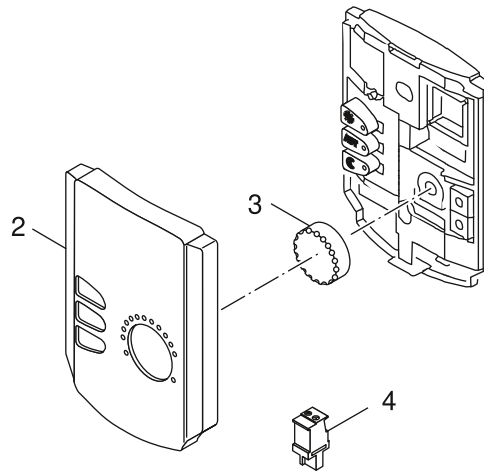

Ersatzteilliste
Spare parts list
Liste des pièces de rechange
Lista parti di ricambio
Onderdelenlijst
Lista de repuestos

BFU/TR25 EXP - 8718580226

6720905030.ab.RS

	Bestell-Nr.	Bezeichnung	Description	Dénomination	Descrizioni	Benaming	Descripción
2	8 718 585 060	Gehäuse Oberteil V1 Celsius everp	Housing Upper part V1 Celsius	Partie supérieure V1 Celsius	Parte superiore V1 Celsius	Bovendeel V1 Celsius	Carcasa delantera V1 Celsius
3	8 718 585 059	Drehknopf weiß everp	Knob rotary white	Bouton de réglage Bfu	Manopola	Draaiknop	Botón giratorio
4	7 747 023 965	Anschlussklemme 2-pol BF nußbraun everp	Connector 2-pole BF nut brown	Borne de connexion 2-poles BF brun noyer	Morsetto di collegamento 2-pol BF bruno	Aansluitklem 2-polig BF notekleurig	Borne de conexión 2-polos BF marrón nuez