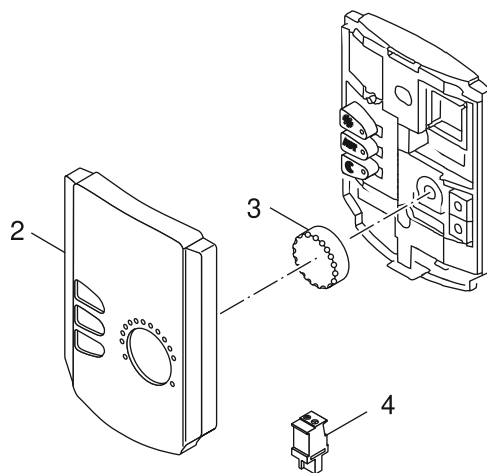

Ersatzteilliste
Spare parts list
Liste des pièces de rechange
Lista parti di ricambio
Onderdelenlijst
Lista de repuestos

BFU/TR25 HR,RS,BA - 7736616339

6720905030.ab.RS

	Bestell-Nr.	Bezeichnung	Description	Dénomination	Descrizioni	Benaming	Descripción
2	8 718 585 060	Gehäuse Oberteil V1 Celsius everp	Housing Upper part V1 Celsius	Partie supérieure V1 Celsius	Parte superiore V1 Celsius	Bovendeel V1 Celsius	Carcasa delantera V1 Celsius
3	8 718 585 059	Drehknopf weiß everp	Knob rotary white	Bouton de réglage BFU	Manopola	Draaiknop	Botón giratorio
4	7 747 023 965	Anschlussklemme 2-pol BF nußbraun everp	Connector 2-pole BF nut brown	Borne de connexion 2-poles BF brun noyer	Morsetto di collegamento 2-pol BF bruno	Aansluitklem 2-polig BF notekleurig	Borne de conexión 2-polos BF marrón nuez