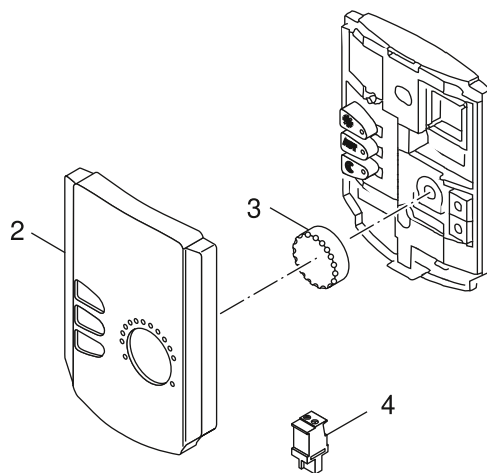

Ersatzteilliste
Spare parts list
Liste des pièces de rechange
Lista parti di ricambio
Onderdelenlijst
Lista de repuestos

BFU RU,BY,UA,AM,TU - 30002256

6720905030.ab.RS

	Bestell-Nr.	Bezeichnung	Description	Dénomination	Descrizioni	Benaming	Descripción
2	8 718 585 060	Gehäuse Oberteil V1 Celsius everp	Housing Upper part V1 Celsius	Partie supérieure V1 Celsius	Parte superiore V1 Celsius	Bovendeel V1 Celsius	Carcasa delantera V1 Celsius
3	8 718 585 059	Drehknopf weiß everp	Knob rotary white	Bouton de réglage BFU	Manopola	Draaiknop	Botón giratorio
4	7 747 023 965	Anschlussklemme 2-pol BF nußbraun everp	Connector 2-pole BF nut brown	Borne de connexion 2-poles BF brun noyer	Morsetto di collegamento 2-pol BF bruno	Aansluitklem 2-polig BF notekleurig	Borne de conexión 2-polos BF marrón nuez