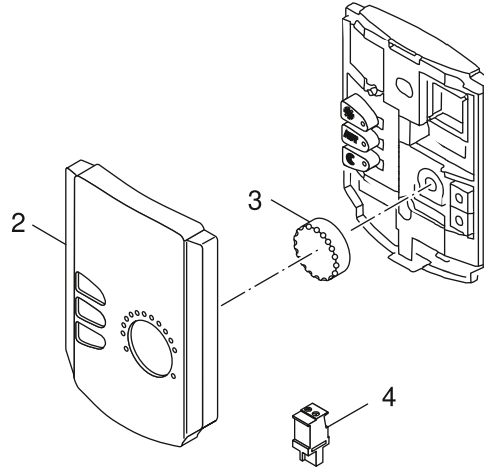

Ersatzteilliste
Spare parts list
Liste des pièces de rechange
Lista parti di ricambio
Onderdelenlijst
Lista de repuestos

BFU/TR25 TR - 7736616341

6720905030.ab.RS

	Bestell-Nr.	Bezeichnung	Description	Dénomination	Descrizioni	Benaming	Descripción
2	8 718 585 060	Gehäuse Oberteil V1 Celsius everp	Housing Upper part V1 Celsius	Partie supérieure V1 Celsius	Parte superiore V1 Celsius	Bovendeel V1 Celsius	Carcasa delantera V1 Celsius
3	8 718 585 059	Drehknopf weiß everp	Knob rotary white	Bouton de réglage Bfu	Manopola	Draaiknop	Botón giratorio
4	7 747 023 965	Anschlussklemme 2-pol BF nußbraun everp	Connector 2-pole BF nut brown	Borne de connexion 2-poles BF brun noyer	Morsetto di collegamento 2-pol BF bruno	Aansluitklem 2-polig BF notekleurig	Borne de conexión 2-polos BF marrón nuez