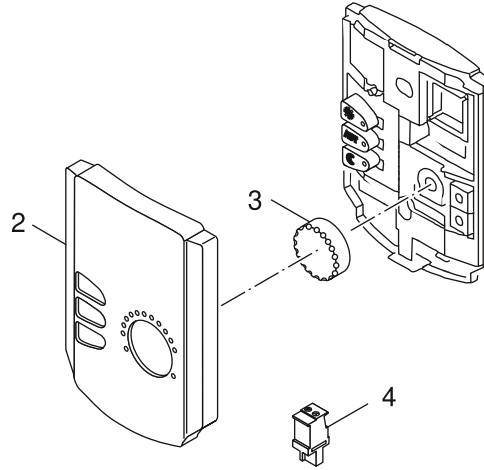

Ersatzteilliste
Spare parts list
Liste des pièces de rechange
Lista parti di ricambio
Onderdelenlijst
Lista de repuestos

BFU BE - 30002258

6720905030.ab.RS

	Bestell-Nr.	Bezeichnung	Description	Dénomination	Descrizioni	Benaming	Descripción
2	8 718 585 060	Gehäuse Oberteil V1 Celsius everp	Housing Upper part V1 Celsius	Partie supérieure V1 Celsius	Parte superiore V1 Celsius	Bovendeel V1 Celsius	Carcasa delantera V1 Celsius
3	8 718 585 059	Drehknopf weiß everp	Knob rotary white	Bouton de réglage BFU	Manopola	Draaiknop	Botón giratorio
4	7 747 023 965	Anschlussklemme 2-pol BF nußbraun everp	Connector 2-pole BF nut brown	Borne de connexion 2-poles BF brun noyer	Morsetto di collegamento 2-pol BF bruno	Aansluitklem 2-polig BF notekleurig	Borne de conexión 2-polos BF marrón nuez