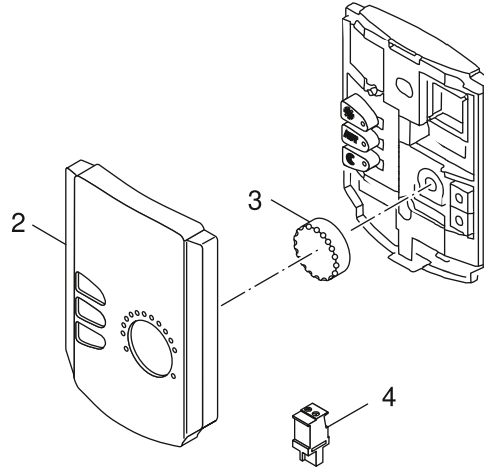

Ersatzteilliste
Spare parts list
Liste des pièces de rechange
Lista parti di ricambio
Onderdelenlijst
Lista de repuestos

Fernbedienung BFU GR - 30002257

6720905030.ab.RS

	Bestell-Nr.	Bezeichnung	Description	Dénomination	Descrizioni	Benaming	Descripción
2	8 718 585 060	Gehäuse Oberteil V1 Celsius everp	Housing Upper part V1 Celsius	Partie supérieure V1 Celsius	Parte superiore V1 Celsius	Bovendeel V1 Celsius	Carcasa delantera V1 Celsius
3	8 718 585 059	Drehknopf weiß everp	Knob rotary white	Bouton de réglage BFU	Manopola	Draaiknop	Botón giratorio
4	7 747 023 965	Anschlussklemme 2-pol BF nußbraun everp	Connector 2-pole BF nut brown	Borne de connexion 2-poles BF brun noyer	Morsetto di collegamento 2-pol BF bruno	Aansluitklem 2-polig BF notekleurig	Borne de conexión 2-polos BF marrón nuez