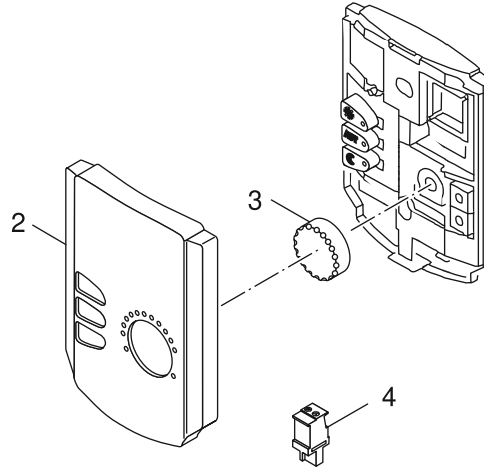

Ersatzteilliste
Spare parts list
Liste des pièces de rechange
Lista parti di ricambio
Onderdelenlijst
Lista de repuestos

Fernbedienung BFU BR,PT - 30007356

6720905030.ab.RS

	Bestell-Nr.	Bezeichnung	Description	Dénomination	Descrizioni	Benaming	Descripción
2	8 718 585 060	Gehäuse Oberteil V1 Celsius everp	Housing Upper part V1 Celsius	Partie supérieure V1 Celsius	Parte superiore V1 Celsius	Bovendeel V1 Celsius	Carcasa delantera V1 Celsius
3	8 718 585 059	Drehknopf weiß everp	Knob rotary white	Bouton de réglage BFU	Manopola	Draaiknop	Botón giratorio
4	7 747 023 965	Anschlussklemme 2-pol BF nußbraun everp	Connector 2-pole BF nut brown	Borne de connexion 2-poles BF brun noyer	Morsetto di collegamento 2-pol BF bruno	Aansluitklem 2-polig BF notekleurig	Borne de conexión 2-polos BF marrón nuez