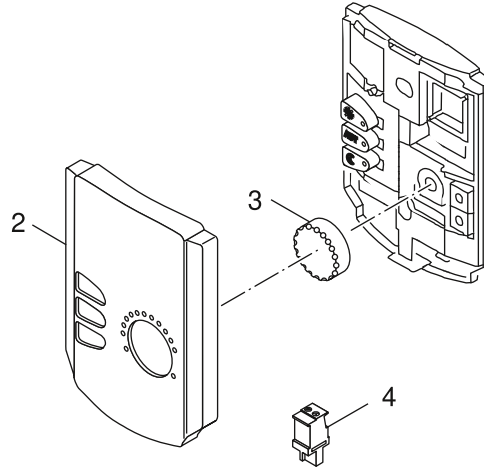

Ersatzteilliste
Spare parts list
Liste des pièces de rechange
Lista parti di ricambio
Onderdelenlijst
Lista de repuestos

BFU/TR25 BG - 7736616336

6720905030.ab.RS

	Bestell-Nr.	Bezeichnung	Description	Dénomination	Descrizioni	Benaming	Descripción
2	8 718 585 060	Gehäuse Oberteil V1 Celsius everp	Housing Upper part V1 Celsius	Partie supérieure V1 Celsius	Parte superiore V1 Celsius	Bovendeel V1 Celsius	Carcasa delantera V1 Celsius
3	8 718 585 059	Drehknopf weiß everp	Knob rotary white	Bouton de réglage BFU	Manopola	Draaiknop	Botón giratorio
4	7 747 023 965	Anschlussklemme 2-pol BF nußbraun everp	Connector 2-pole BF nut brown	Borne de connexion 2-poles BF brun noyer	Morsetto di collegamento 2-pol BF bruno	Aansluitklem 2-polig BF notekleurig	Borne de conexión 2-polos BF marrón nuez