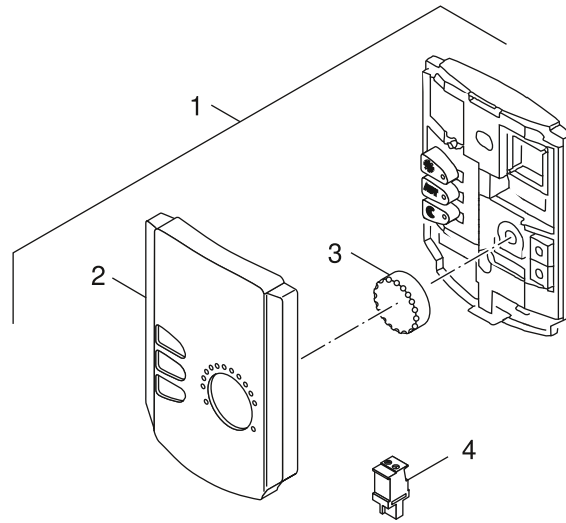

Ersatzteilliste
Spare parts list
Liste des pièces de rechange
Lista parti di ricambio
Onderdelenlijst
Lista de repuestos

Fernbedienung BFU/F GB,IE,SE,DK - 30002259

6720905030.aa.RS-Fernbedienung BFU/BFU-F

	Bestell-Nr.	Bezeichnung	Description	Dénomination	Descrizioni	Benaming	Descripción
1	5 720 720	Fernbedienung BFU Serie07 verp	CONTROL REMOTE BFU	Commande à distance BFU	CONTROL REMOTE BFU	BFU afstandsbediening	Termostato ambiente BFU 4201/4202
2	8 718 585 060	Gehäuse Oberteil V1 Celsius everp	Housing Upper part V1 Celsius	Partie supérieure V1 Celsius	Parte superiore V1 Celsius	Bovendeel V1 Celsius	Carcasa delantera V1 Celsius
3	8 718 585 059	Drehknopf weiß everp	Knob rotary white	Bouton de réglage BFU	Manopola	Draaiknop	Botón giratorio
4	7 747 023 965	Anschlussklemme 2-pol BF nußbraun everp	Connector 2-pole BF nut brown	Borne de connexion 2-poles BF brun noyer	Morsetto di collegamento 2-pol BF bruno	Aansluitklem 2-polig BF notekleurig	Borne de conexión 2-polos BF marrón nuez