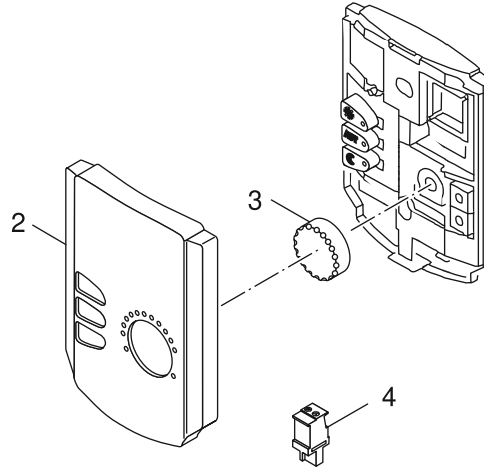

Ersatzteilliste
Spare parts list
Liste des pièces de rechange
Lista parti di ricambio
Onderdelenlijst
Lista de repuestos

Fernbedienung BFU/F HR,BA - 30002270

6720905030.ab.RS

	Bestell-Nr.	Bezeichnung	Description	Dénomination	Descrizioni	Benaming	Descripción
2	8 718 585 060	Gehäuse Oberteil V1 Celsius everp	Housing Upper part V1 Celsius	Partie supérieure V1 Celsius	Parte superiore V1 Celsius	Bovendeel V1 Celsius	Carcasa delantera V1 Celsius
3	8 718 585 059	Drehknopf weiß everp	Knob rotary white	Bouton de réglage BFU	Manopola	Draaiknop	Botón giratorio
4	7 747 023 965	Anschlussklemme 2-pol BF nußbraun everp	Connector 2-pole BF nut brown	Borne de connexion 2-poles BF brun noyer	Morsetto di collegamento 2-pol BF bruno	Aansluitklem 2-polig BF notekleurig	Borne de conexión 2-polos BF marrón nuez