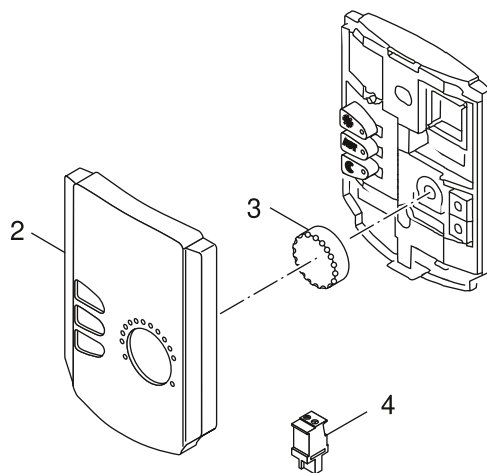

Ersatzteilliste
Spare parts list
Liste des pièces de rechange
Lista parti di ricambio
Onderdelenlijst
Lista de repuestos

BFU/TR25 RO - 7736616337

6720905030.ab.RS

	Bestell-Nr.	Bezeichnung	Description	Dénomination	Descrizioni	Benaming	Descripción
2	8 718 585 060	Gehäuse Oberteil V1 Celsius everp	Housing Upper part V1 Celsius	Partie supérieure V1 Celsius	Parte superiore V1 Celsius	Bovendeel V1 Celsius	Carcasa delantera V1 Celsius
3	8 718 585 059	Drehknopf weiß everp	Knob rotary white	Bouton de réglage Bfu	Manopola	Draaiknop	Botón giratorio
4	7 747 023 965	Anschlussklemme 2-pol BF nußbraun everp	Connector 2-pole BF nut brown	Borne de connexion 2-poles BF brun noyer	Morsetto di collegamento 2-pol BF bruno	Aansluitklem 2-polig BF notekleurig	Borne de conexión 2-polos BF marrón nuez