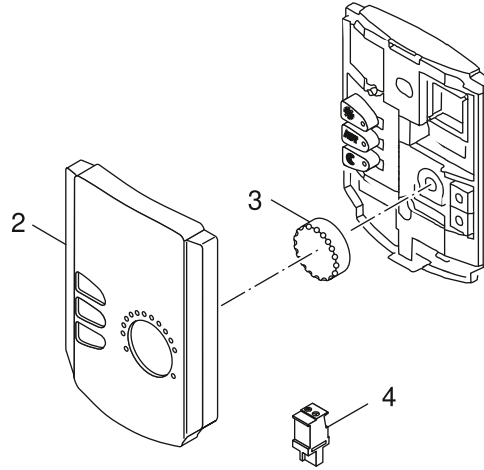

Ersatzteilliste
Spare parts list
Liste des pièces de rechange
Lista parti di ricambio
Onderdelenlijst
Lista de repuestos

Fernbedienung BFU ES/MX/CL - 30002247

6720905030.ab.RS

	Bestell-Nr.	Bezeichnung	Description	Dénomination	Descrizioni	Benaming	Descripción
2	8 718 585 060	Gehäuse Oberteil V1 Celsius everp	Housing Upper part V1 Celsius	Partie supérieure V1 Celsius	Parte superiore V1 Celsius	Bovendeel V1 Celsius	Carcasa delantera V1 Celsius
3	8 718 585 059	Drehknopf weiß everp	Knob rotary white	Bouton de réglage BFU	Manopola	Draaiknop	Botón giratorio
4	7 747 023 965	Anschlussklemme 2-pol BF nußbraun everp	Connector 2-pole BF nut brown	Borne de connexion 2-poles BF brun noyer	Morsetto di collegamento 2-pol BF bruno	Aansluitklem 2-polig BF notekleurig	Borne de conexión 2-polos BF marrón nuez