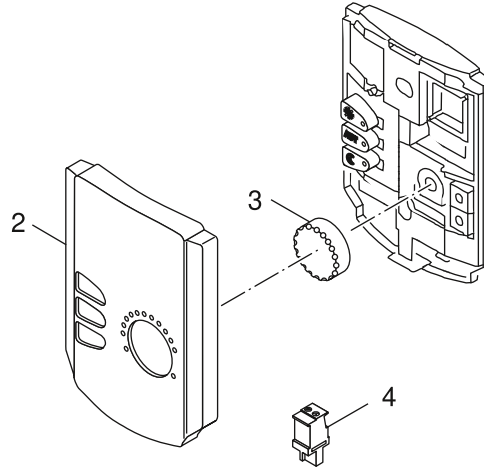

Ersatzteilliste
Spare parts list
Liste des pièces de rechange
Lista parti di ricambio
Onderdelenlijst
Lista de repuestos

Fernbedienung BFU/F SK - 30002267

6720905030.ab.RS

	Bestell-Nr.	Bezeichnung	Description	Dénomination	Descrizioni	Benaming	Descripción
2	8 718 585 060	Gehäuse Oberteil V1 Celsius everp	Housing Upper part V1 Celsius	Partie supérieure V1 Celsius	Parte superiore V1 Celsius	Bovendeel V1 Celsius	Carcasa delantera V1 Celsius
3	8 718 585 059	Drehknopf weiß everp	Knob rotary white	Bouton de réglage BFU	Manopola	Draaiknop	Botón giratorio
4	7 747 023 965	Anschlussklemme 2-pol BF nußbraun everp	Connector 2-pole BF nut brown	Borne de connexion 2-poles BF brun noyer	Morsetto di collegamento 2-pol BF bruno	Aansluitklem 2-polig BF notekleurig	Borne de conexión 2-polos BF marrón nuez