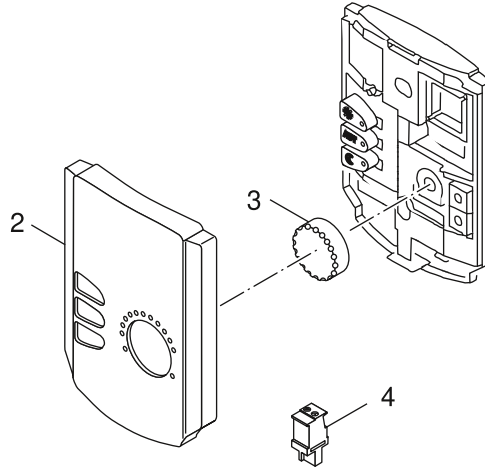

Ersatzteilliste
Spare parts list
Liste des pièces de rechange
Lista parti di ricambio
Onderdelenlijst
Lista de repuestos

Fernbedienung BFU/F HU - 30002264

6720905030.ab.RS

	Bestell-Nr.	Bezeichnung	Description	Dénomination	Descrizioni	Benaming	Descripción
2	8 718 585 060	Gehäuse Oberteil V1 Celsius everp	Housing Upper part V1 Celsius	Partie supérieure V1 Celsius	Parte superiore V1 Celsius	Bovendeel V1 Celsius	Carcasa delantera V1 Celsius
3	8 718 585 059	Drehknopf weiß everp	Knob rotary white	Bouton de réglage BFU	Manopola	Draaiknop	Botón giratorio
4	7 747 023 965	Anschlussklemme 2-pol BF nußbraun everp	Connector 2-pole BF nut brown	Borne de connexion 2-poles BF brun noyer	Morsetto di collegamento 2-pol BF bruno	Aansluitklem 2-polig BF notekleurig	Borne de conexión 2-polos BF marrón nuez