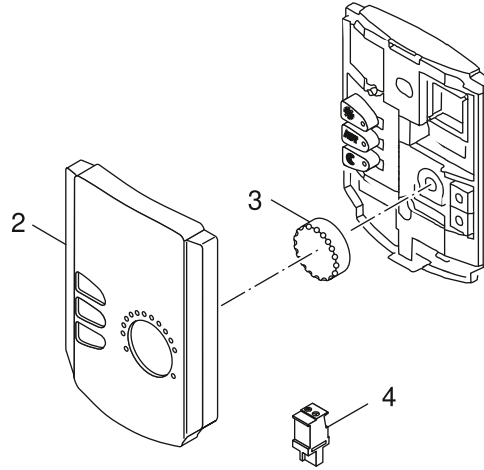

Ersatzteilliste
Spare parts list
Liste des pièces de rechange
Lista parti di ricambio
Onderdelenlijst
Lista de repuestos

Fernbedienung BFU NL, BE - 30002245

6720905030.ab.RS

	Bestell-Nr.	Bezeichnung	Description	Dénomination	Descrizioni	Benaming	Descripción
2	8 718 585 060	Gehäuse Oberteil V1 Celsius everp	Housing Upper part V1 Celsius	Partie supérieure V1 Celsius	Parte superiore V1 Celsius	Bovendeel V1 Celsius	Carcasa delantera V1 Celsius
3	8 718 585 059	Drehknopf weiß everp	Knob rotary white	Bouton de réglage BFU	Manopola	Draaiknop	Botón giratorio
4	7 747 023 965	Anschlussklemme 2-pol BF nußbraun everp	Connector 2-pole BF nut brown	Borne de connexion 2-poles BF brun noyer	Morsetto di collegamento 2-pol BF bruno	Aansluitklem 2-polig BF notekleurig	Borne de conexión 2-polos BF marrón nuez