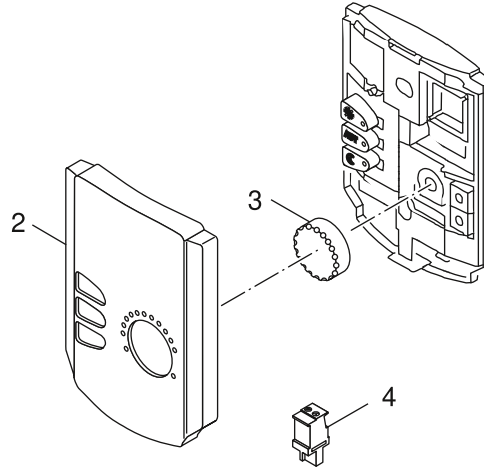

Ersatzteilliste
Spare parts list
Liste des pièces de rechange
Lista parti di ricambio
Onderdelenlijst
Lista de repuestos

Fernbedienung BFU TR - 30002249

6720905030.ab.RS

	Bestell-Nr.	Bezeichnung	Description	Dénomination	Descrizioni	Benaming	Descripción
2	8 718 585 060	Gehäuse Oberteil V1 Celsius everp	Housing Upper part V1 Celsius	Partie supérieure V1 Celsius	Parte superiore V1 Celsius	Bovendeel V1 Celsius	Carcasa delantera V1 Celsius
3	8 718 585 059	Drehknopf weiß everp	Knob rotary white	Bouton de réglage BFU	Manopola	Draaiknop	Botón giratorio
4	7 747 023 965	Anschlussklemme 2-pol BF nußbraun everp	Connector 2-pole BF nut brown	Borne de connexion 2-poles BF brun noyer	Morsetto di collegamento 2-pol BF bruno	Aansluitklem 2-polig BF notekleurig	Borne de conexión 2-polos BF marrón nuez