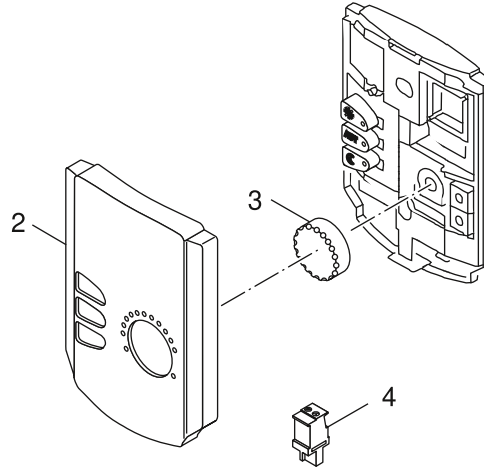

Ersatzteilliste
Spare parts list
Liste des pièces de rechange
Lista parti di ricambio
Onderdelenlijst
Lista de repuestos

Fernbedienung BFU/F CZ - 30002268

6720905030.ab.RS

	Bestell-Nr.	Bezeichnung	Description	Dénomination	Descrizioni	Benaming	Descripción
2	8 718 585 060	Gehäuse Oberteil V1 Celsius everp	Housing Upper part V1 Celsius	Partie supérieure V1 Celsius	Parte superiore V1 Celsius	Bovendeel V1 Celsius	Carcasa delantera V1 Celsius
3	8 718 585 059	Drehknopf weiß everp	Knob rotary white	Bouton de réglage BFU	Manopola	Draaiknop	Botón giratorio
4	7 747 023 965	Anschlussklemme 2-pol BF nußbraun everp	Connector 2-pole BF nut brown	Borne de connexion 2-poles BF brun noyer	Morsetto di collegamento 2-pol BF bruno	Aansluitklem 2-polig BF notekleurig	Borne de conexión 2-polos BF marrón nuez