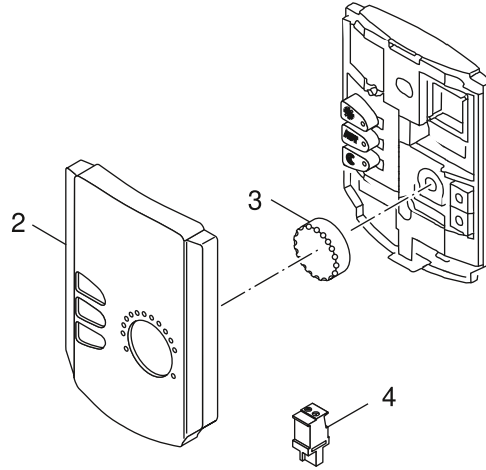

Ersatzteilliste
Spare parts list
Liste des pièces de rechange
Lista parti di ricambio
Onderdelenlijst
Lista de repuestos

BFU/TR25 DE,AT,LU - 7736616340

6720905030.ab.RS

	Bestell-Nr.	Bezeichnung	Description	Dénomination	Descrizioni	Benaming	Descripción
2	8 718 585 060	Gehäuse Oberteil V1 Celsius everp	Housing Upper part V1 Celsius	Partie supérieure V1 Celsius	Parte superiore V1 Celsius	Bovendeel V1 Celsius	Carcasa delantera V1 Celsius
3	8 718 585 059	Drehknopf weiß everp	Knob rotary white	Bouton de réglage BFU	Manopola	Draaiknop	Botón giratorio
4	7 747 023 965	Anschlussklemme 2-pol BF nußbraun everp	Connector 2-pole BF nut brown	Borne de connexion 2-poles BF brun noyer	Morsetto di collegamento 2-pol BF bruno	Aansluitklem 2-polig BF notekleurig	Borne de conexión 2-polos BF marrón nuez