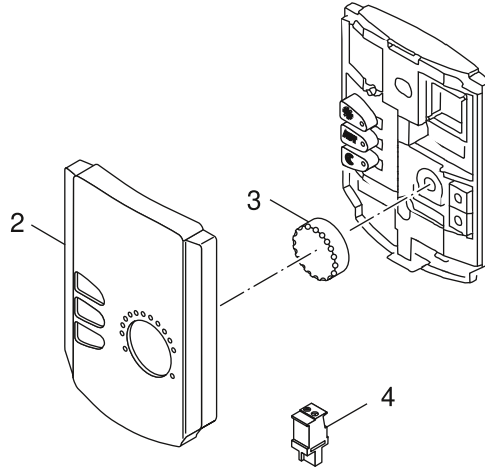

Ersatzteilliste
Spare parts list
Liste des pièces de rechange
Lista parti di ricambio
Onderdelenlijst
Lista de repuestos

Fernbedienung BFU GB,IE,SE,K - 30002243

6720905030.ab.RS

	Bestell-Nr.	Bezeichnung	Description	Dénomination	Descrizioni	Benaming	Descripción
2	8 718 585 060	Gehäuse Oberteil V1 Celsius everp	Housing Upper part V1 Celsius	Partie supérieure V1 Celsius	Parte superiore V1 Celsius	Bovendeel V1 Celsius	Carcasa delantera V1 Celsius
3	8 718 585 059	Drehknopf weiß everp	Knob rotary white	Bouton de réglage BFU	Manopola	Draaiknop	Botón giratorio
4	7 747 023 965	Anschlussklemme 2-pol BF nußbraun everp	Connector 2-pole BF nut brown	Borne de connexion 2-poles BF brun noyer	Morsetto di collegamento 2-pol BF bruno	Aansluitklem 2-polig BF notekleurig	Borne de conexión 2-polos BF marrón nuez