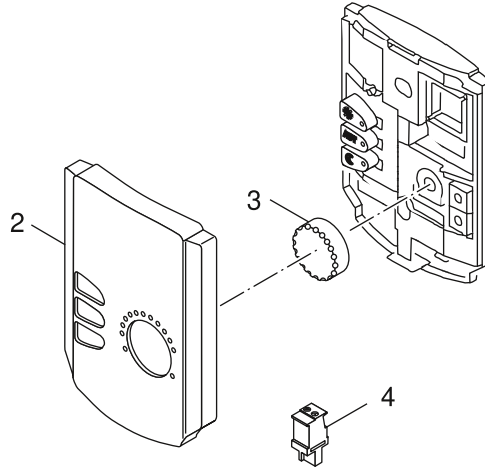

Ersatzteilliste
Spare parts list
Liste des pièces de rechange
Lista parti di ricambio
Onderdelenlijst
Lista de repuestos

Fernbedienung BFU FR,CH,BE - 30002244

6720905030.ab.RS

	Bestell-Nr.	Bezeichnung	Description	Dénomination	Descrizioni	Benaming	Descripción
2	8 718 585 060	Gehäuse Oberteil V1 Celsius everp	Housing Upper part V1 Celsius	Partie supérieure V1 Celsius	Parte superiore V1 Celsius	Bovendeel V1 Celsius	Carcasa delantera V1 Celsius
3	8 718 585 059	Drehknopf weiß everp	Knob rotary white	Bouton de réglage BFU	Manopola	Draaiknop	Botón giratorio
4	7 747 023 965	Anschlussklemme 2-pol BF nußbraun everp	Connector 2-pole BF nut brown	Borne de connexion 2-poles BF brun noyer	Morsetto di collegamento 2-pol BF bruno	Aansluitklem 2-polig BF notekleurig	Borne de conexión 2-polos BF marrón nuez