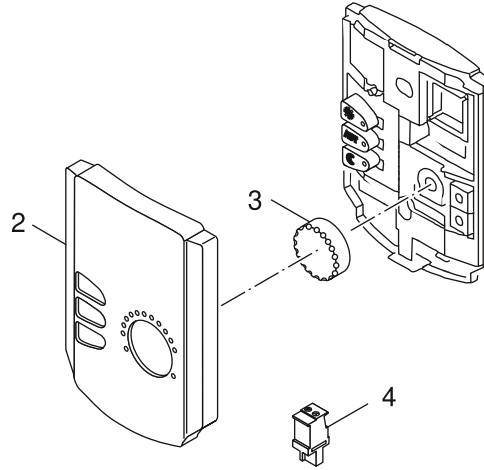

Ersatzteilliste
Spare parts list
Liste des pièces de rechange
Lista parti di ricambio
Onderdelenlijst
Lista de repuestos

Fernbedienung BFU/F IT - 30002262

6720905030.ab.RS

	Bestell-Nr.	Bezeichnung	Description	Dénomination	Descrizioni	Benaming	Descripción
2	8 718 585 060	Gehäuse Oberteil V1 Celsius everp	Housing Upper part V1 Celsius	Partie supérieure V1 Celsius	Parte superiore V1 Celsius	Bovendeel V1 Celsius	Carcasa delantera V1 Celsius
3	8 718 585 059	Drehknopf weiß everp	Knob rotary white	Bouton de réglage BFU	Manopola	Draaiknop	Botón giratorio
4	7 747 023 965	Anschlussklemme 2-pol BF nußbraun everp	Connector 2-pole BF nut brown	Borne de connexion 2-poles BF brun noyer	Morsetto di collegamento 2-pol BF bruno	Aansluitklem 2-polig BF notekleurig	Borne de conexión 2-polos BF marrón nuez