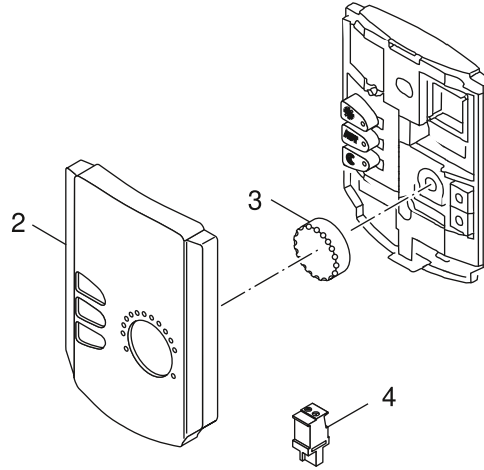

Ersatzteilliste
Spare parts list
Liste des pièces de rechange
Lista parti di ricambio
Onderdelenlijst
Lista de repuestos

Fernbedienung BFU/F GR - 30002273

6720905030.ab.RS

	Bestell-Nr.	Bezeichnung	Description	Dénomination	Descrizioni	Benaming	Descripción
2	8 718 585 060	Gehäuse Oberteil V1 Celsius everp	Housing Upper part V1 Celsius	Partie supérieure V1 Celsius	Parte superiore V1 Celsius	Bovendeel V1 Celsius	Carcasa delantera V1 Celsius
3	8 718 585 059	Drehknopf weiß everp	Knob rotary white	Bouton de réglage BFU	Manopola	Draaiknop	Botón giratorio
4	7 747 023 965	Anschlussklemme 2-pol BF nußbraun everp	Connector 2-pole BF nut brown	Borne de connexion 2-poles BF brun noyer	Morsetto di collegamento 2-pol BF bruno	Aansluitklem 2-polig BF notekleurig	Borne de conexión 2-polos BF marrón nuez