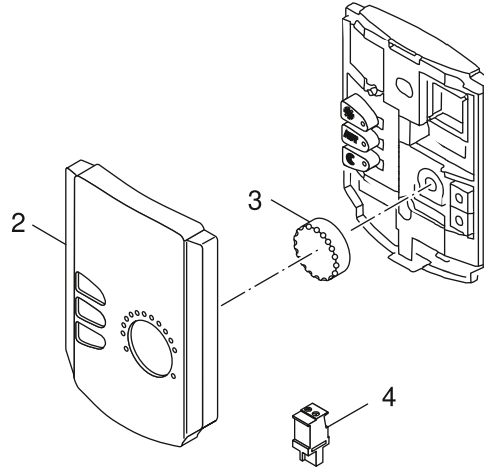

Ersatzteilliste
Spare parts list
Liste des pièces de rechange
Lista parti di ricambio
Onderdelenlijst
Lista de repuestos

BFU/TR25 DK - 7736616345

6720905030.ab.RS

	Bestell-Nr.	Bezeichnung	Description	Dénomination	Descrizioni	Benaming	Descripción
2	8 718 585 060	Gehäuse Oberteil V1 Celsius everp	Housing Upper part V1 Celsius	Partie supérieure V1 Celsius	Parte superiore V1 Celsius	Bovendeel V1 Celsius	Carcasa delantera V1 Celsius
3	8 718 585 059	Drehknopf weiß everp	Knob rotary white	Bouton de réglage Bfu	Manopola	Draaiknop	Botón giratorio
4	7 747 023 965	Anschlussklemme 2-pol BF nußbraun everp	Connector 2-pole BF nut brown	Borne de connexion 2-poles BF brun noyer	Morsetto di collegamento 2-pol BF bruno	Aansluitklem 2-polig BF notekleurig	Borne de conexión 2-polos BF marrón nuez