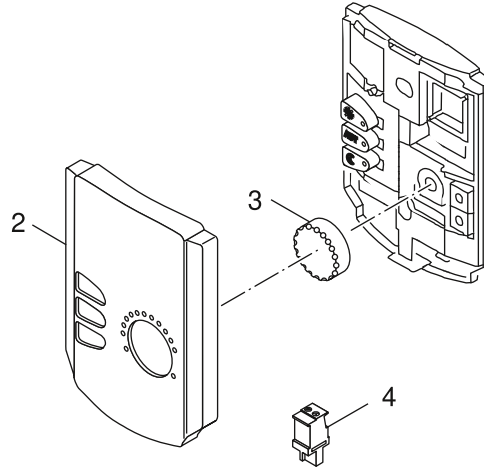

Ersatzteilliste
Spare parts list
Liste des pièces de rechange
Lista parti di ricambio
Onderdelenlijst
Lista de repuestos

Fernbedienung BFU/F NO - 30004085

6720905030.ab.RS

	Bestell-Nr.	Bezeichnung	Description	Dénomination	Descrizioni	Benaming	Descripción
2	8 718 585 060	Gehäuse Oberteil V1 Celsius everp	Housing Upper part V1 Celsius	Partie supérieure V1 Celsius	Parte superiore V1 Celsius	Bovendeel V1 Celsius	Carcasa delantera V1 Celsius
3	8 718 585 059	Drehknopf weiß everp	Knob rotary white	Bouton de réglage BFU	Manopola	Draaiknop	Botón giratorio
4	7 747 023 965	Anschlussklemme 2-pol BF nußbraun everp	Connector 2-pole BF nut brown	Borne de connexion 2-poles BF brun noyer	Morsetto di collegamento 2-pol BF bruno	Aansluitklem 2-polig BF notekleurig	Borne de conexión 2-polos BF marrón nuez