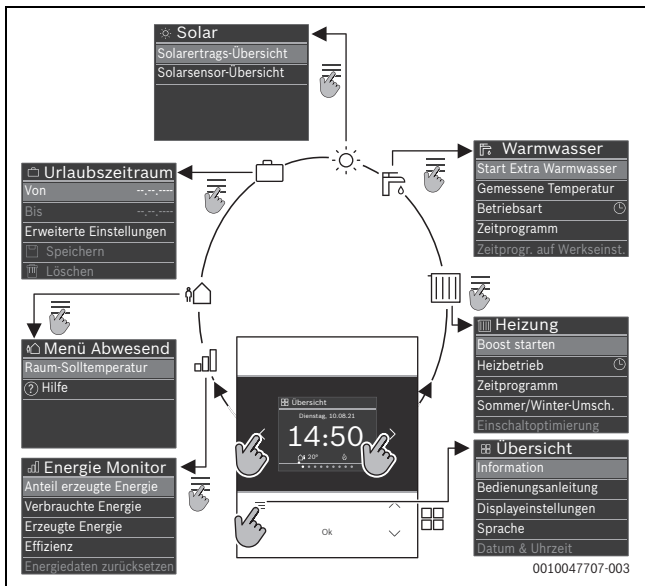

Bedieneinheit  
RC200.2

**Buderus**

Vor Bedienung sorgfältig lesen.

## 1 Navigation in den Menüs

Die Funktionen der RC200.2 sind in Menüs thematisch zusammengefasst.

Je nach Anlagenkonfiguration werden nicht alle Menüs angezeigt.

- Mit Tasten < und > zwischen den Menüs wechseln:  
< **Übersicht** >> **Heizung** >> ... >> **Energie Monitor** >
- Mit Taste ≡ **menüspezifische** Einstellungen des **aktuell ausgewählten Menüs** aufrufen (z. B. Start Extra Warmwasser oder Betriebsart im Menü Warmwasser).

- Mit Tasten  $\nabla$  und  $\blacktriangle$  Werte verändern und Einstellungen anwählen.
- Mit **Ok** Werte, Auswahl und Einstellungen bestätigen.
- Mit Taste  $\curvearrowright$  Einstellungen verlassen.

## 2 Übersicht der Bedienelemente und Anzeigen

- [1] Menüname
- [2] nächstes Menü
- [3] Wert erhöhen / Navigieren in Einstellungen
- [4] Wert vermindern / Navigieren in Einstellungen
- [5] Wert bestätigen / Einstellungen auswählen
- [6] menüspezifische Einstellungen verlassen/ zurück
- [7] menüspezifische Einstellungen anzeigen
- [8] Menüpositionsanzeige
- [9] voriges Menü
- [10] Hauptanzeige