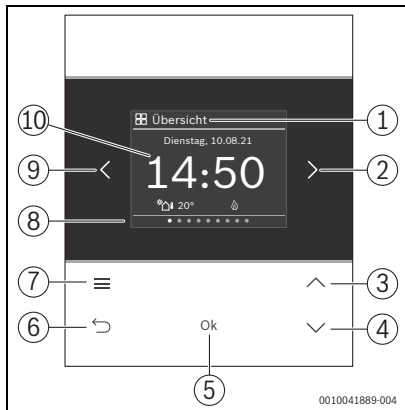

## 1 Navigation in den Menüs

Die Funktionen der RC200.2 sind in Menüs thematisch zusammengefasst.

Je nach Anlagenkonfiguration werden nicht alle Menüs angezeigt.

- Mit Tasten < und > zwischen den Menüs wechseln:  
< **Übersicht** >> **Heizung** >> ... >> **Energie Monitor** >
- Mit Taste ≡ **menüspezifische** Einstellungen des **aktuell ausgewählten Menüs** aufrufen (z. B. Start Extra Warmwasser oder Betriebsart im Menü Warmwasser).

- Mit Tasten  $\nabla$  und  $\blacktriangle$  Werte verändern und Einstellungen anwählen.
- Mit **Ok** Werte, Auswahl und Einstellungen bestätigen.
- Mit Taste  $\curvearrowright$  Einstellungen verlassen.

Blinkende Werte können mit den Tasten  $\nabla$  und  $\blacktriangle$  verändert werden.

## 2 Übersicht der Bedienelemente und Anzeigen

- [1] Menüname
- [2] nächstes Menü
- [3] Wert erhöhen / Navigieren in Einstellungen
- [4] Wert vermindern / Navigieren in Einstellungen
- [5] Wert bestätigen / Einstellungen auswählen
- [6] menüspezifische Einstellungen verlassen/ zurück
- [7] menüspezifische Einstellungen anzeigen
- [8] Menüpositionsanzeige
- [9] voriges Menü
- [10] Hauptanzeige