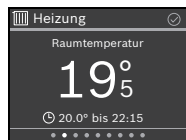

3 Raumtemperatur ändern

- Im Menü **Heizung** mit Tasten ∇ und $\blacktriangle$ gewünschte Raumtemperatur einstellen und mit **Ok** bestätigen.